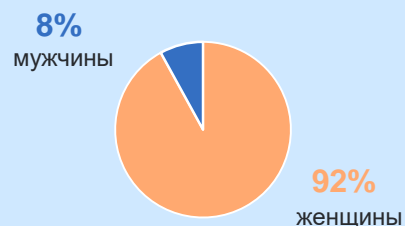

25 июня – День работника статистики

Характеристика кадрового состава Тамбовстата¹

Гендерный состав

Средний возраст **41** год

Высшее образование **100%**

Категории сотрудников

Возрастной состав

Стаж работы в системе