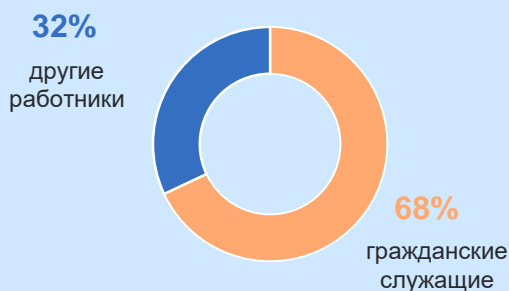

25 июня – День работника статистики

Характеристика кадрового состава Тамбовстата¹

Гендерный состав

Средний возраст **41** год

Высшее образование **100%**

Категории сотрудников

Возрастной состав

Стаж работы в системе