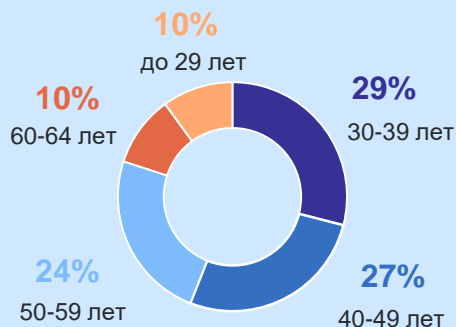

25 июня – День работника статистики

Характеристика кадрового состава Тамбовстата¹

Гендерный состав

Средний возраст **41** год

Высшее образование **100%**

Категории сотрудников

Возрастной состав

Стаж работы в системе