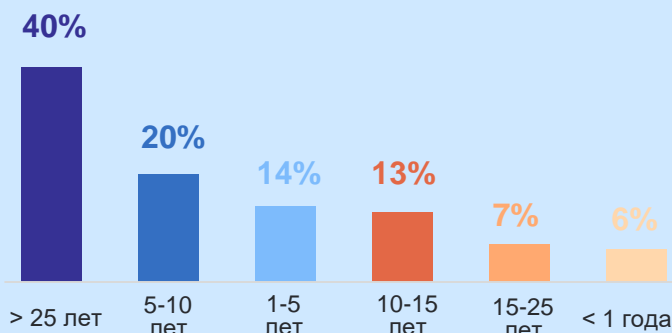

25 июня – День работника статистики

Характеристика кадрового состава Тамбовстата¹

Гендерный состав

Средний возраст **41** год

Высшее образование **100%**

Категории сотрудников

Возрастной состав

Стаж работы в системе