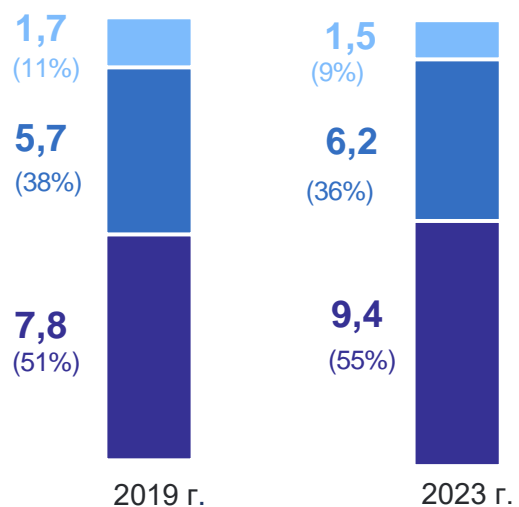

25 января – День российского студенчества

Состояние высшего и среднего профессионального образования Тамбовской области ¹

Прием на обучение студентов, тыс. человек

Численность студентов, тыс. человек, на начало учебного года