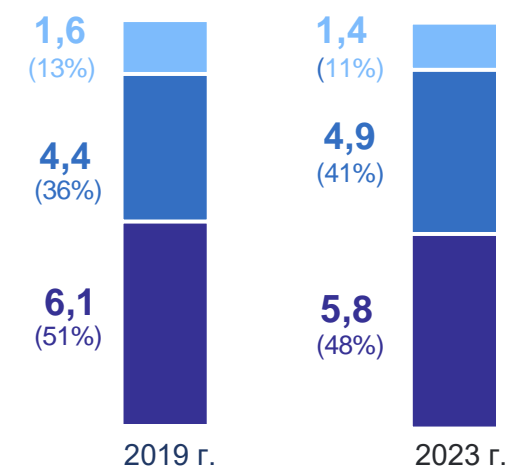

Выпуск специалистов, тыс. человек

● студенты, обучающиеся по программам бакалавриата, специалитета, магистратуры

● студенты, обучающиеся по программам подготовки специалистов среднего звена

● студенты, обучающиеся по программам подготовки квалифицированных рабочих, служащих