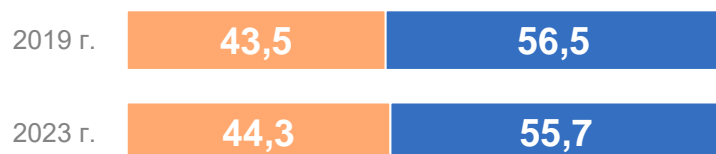

25 января – День российского студенчества

Состояние высшего и среднего профессионального образования Тамбовской области ¹

Прием на обучение студентов, тыс. человек

Численность студентов, тыс. человек, на начало учебного года

Выпуск специалистов, тыс. человек

● студенты, обучающиеся по программам бакалавриата, специалитета, магистратуры

● студенты, обучающиеся по программам подготовки специалистов среднего звена

● студенты, обучающиеся по программам подготовки квалифицированных рабочих, служащих

Гендерный состав студентов, в % к общему числу

среднее профессиональное образование

высшее профессиональное образование

женщины

мужчины

Численность преподавателей, человек, на начало учебного года

преподаватели и мастера производственного обучения