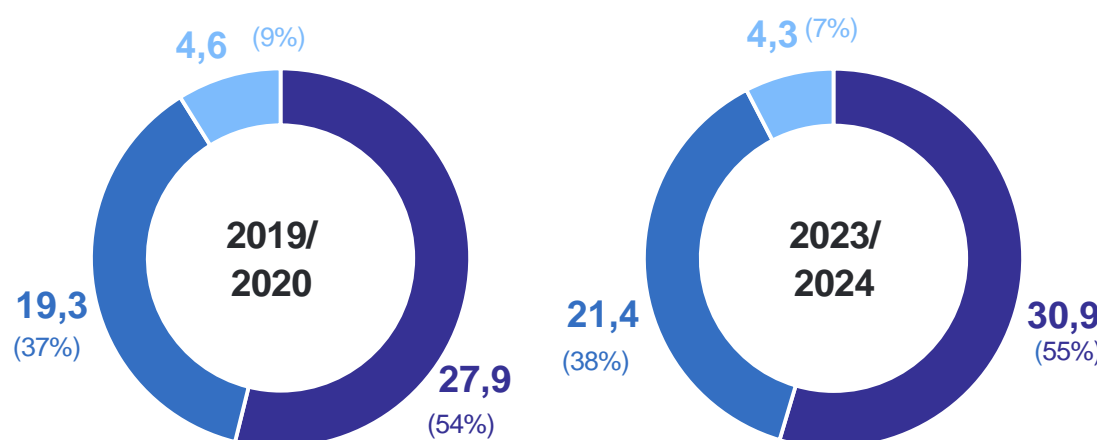

25 января – День российского студенчества

Состояние высшего и среднего профессионального образования Тамбовской области ¹

Прием на обучение студентов, тыс. человек

Численность студентов, тыс. человек, на начало учебного года

Выпуск специалистов, тыс. человек

● студенты, обучающиеся по программам бакалавриата, специалитета, магистратуры

● студенты, обучающиеся по программам подготовки специалистов среднего звена

● студенты, обучающиеся по программам подготовки квалифицированных рабочих, служащих