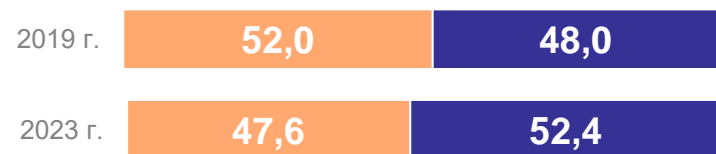

25 января – День российского студенчества

Состояние высшего и среднего профессионального образования Тамбовской области ¹

Прием на обучение студентов, тыс. человек

Численность студентов, тыс. человек, на начало учебного года

Выпуск специалистов, тыс. человек

● студенты, обучающиеся по программам бакалавриата, специалитета, магистратуры

● студенты, обучающиеся по программам подготовки специалистов среднего звена

● студенты, обучающиеся по программам подготовки квалифицированных рабочих, служащих

Гендерный состав студентов, в % к общему числу

среднее профессиональное образование

высшее профессиональное образование

женщины

мужчины

Численность преподавателей, человек, на начало учебного года

преподаватели и мастера производственного обучения