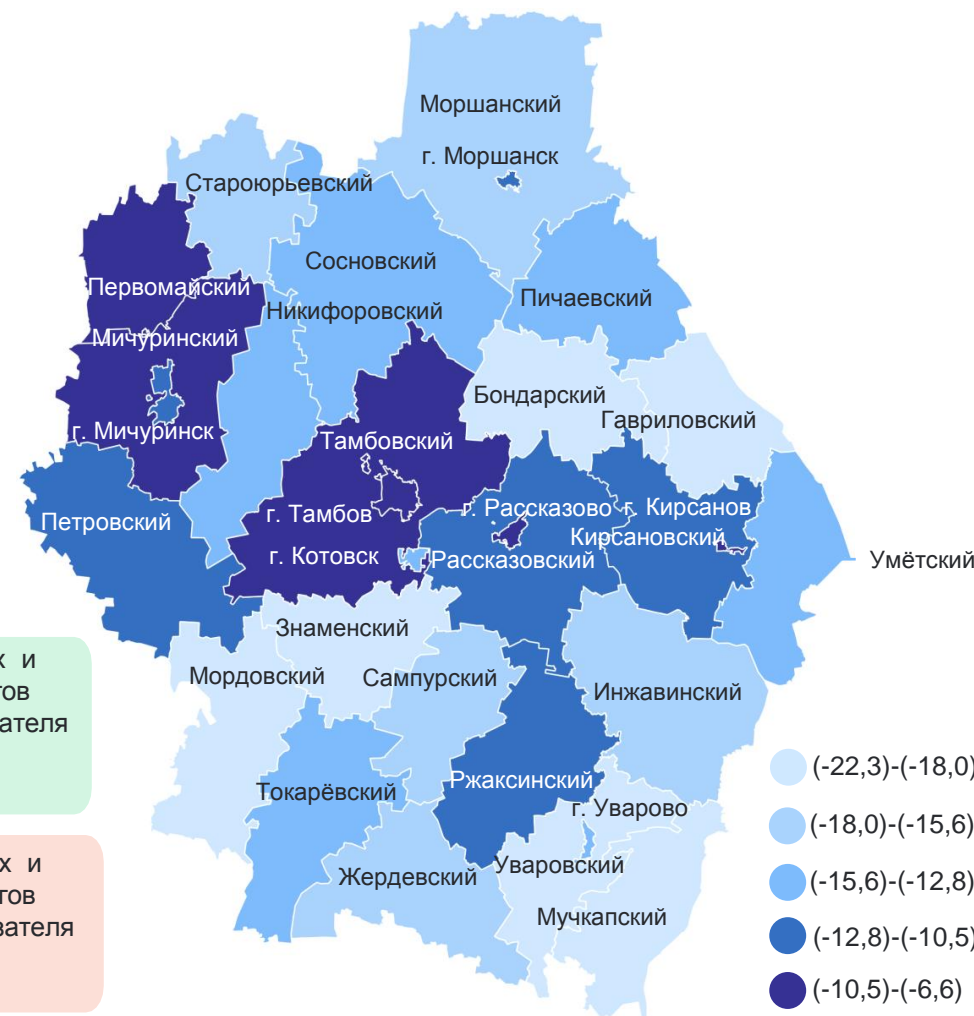

8 муниципальных и городских округов значение показателя **меньше**, чем по области

22 муниципальных и городских округов значение показателя **больше**, чем по области