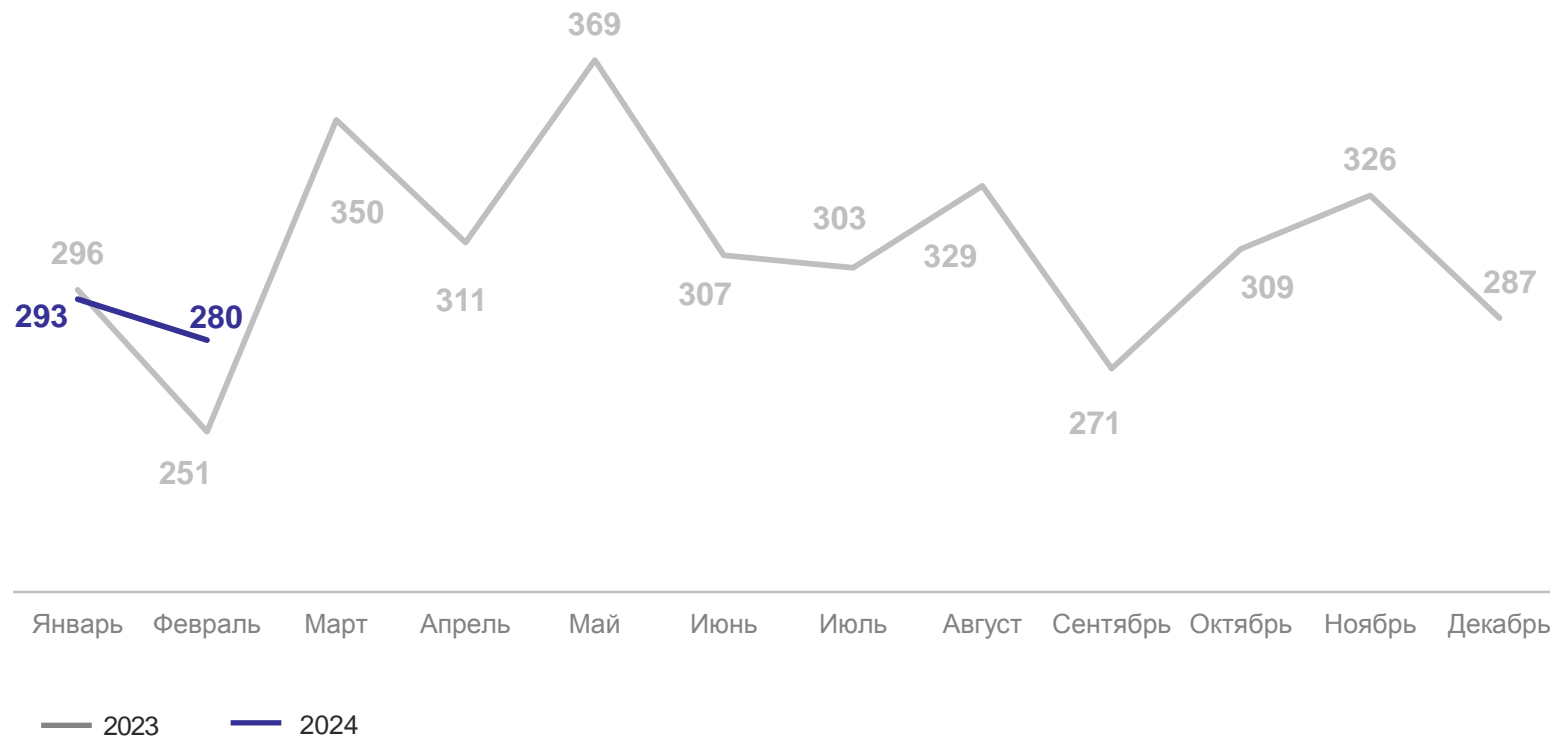

ЧИСЛО ЗАРЕГИСТРИРОВАННЫХ РАЗВОДОВ

ТАМБОВСТАТ

январь – февраль 2024 года

Январь – февраль 2024 года

Число зарегистрированных разводов

573 единицы

Коэффициент разводимости

3,7‰ в расчете на 1 000 человек населения

Изменение к январю-февралю 2023 года

111,6%