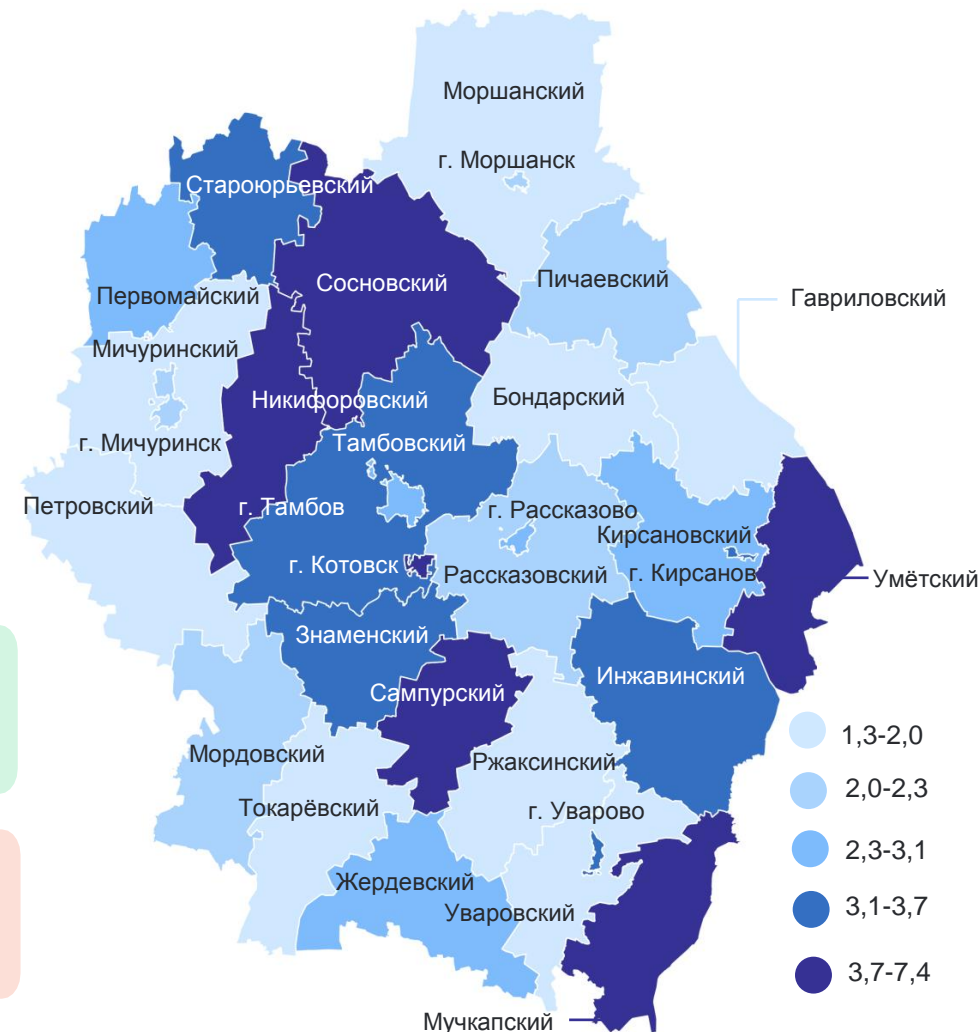

КОЭФИЦИЕНТ БРАЧНОСТИ НАСЕЛЕНИЯ

январь – февраль 2024 года, на 1000 человек населения

Муниципальные и городские округа с наибольшими и наименьшими значениями

12 муниципальных и городских округов значение показателя **больше**, чем по области

18 муниципальных и городских округов значение показателя **меньше**, чем по области

ЧИСЛО ЗАРЕГИСТРИРОВАННЫХ РАЗВОДОВ

ТАМБОВСТАТ

январь – февраль 2024 года

Январь – февраль 2024 года

Число зарегистрированных разводов

Муниципальные и городские округа с наибольшими и наименьшими значениями