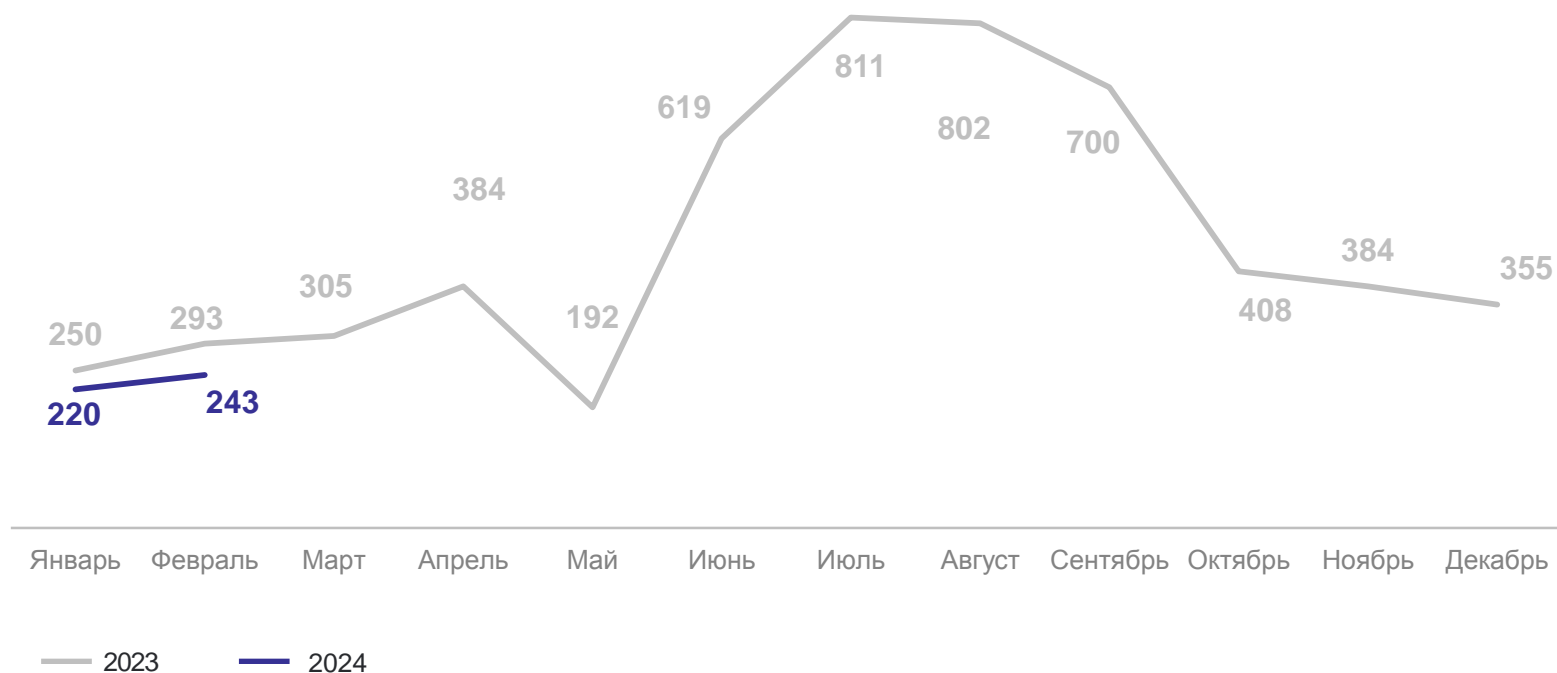

январь – февраль 2024 года

ТАМБОВСТАТ

Январь – февраль 2024 года
Число зарегистрированных браков

463 единицы

Коэффициент брачности

3,0‰ в расчете на 1 000 человек населения

в % к январю – февралю 2023 года

85,3%

КОЭФИЦИЕНТ БРАЧНОСТИ НАСЕЛЕНИЯ

январь – февраль 2024 года, на 1000 человек населения

Муниципальные и городские округа с наибольшими и наименьшими значениями

12 муниципальных и городских округов значение показателя **больше**, чем по области