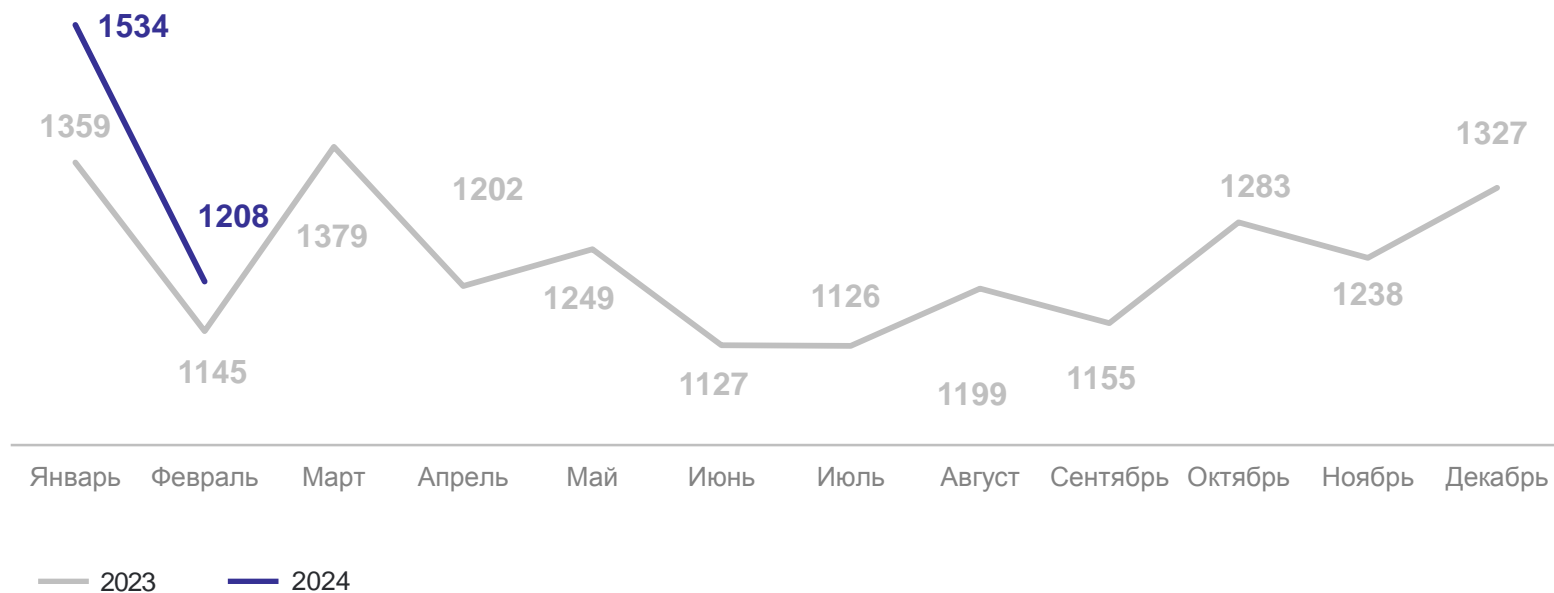

ЧИСЛО ЗАРЕГИСТРИРОВАННЫХ УМЕРШИХ

январь – февраль 2024 года

Январь – февраль 2024 года

Число зарегистрированных умерших

2,7 тыс. человек

Коэффициент смертности

17,5% в расчете на 1 000 человек населения

в % к январю – февралю 2023 года

109,5%