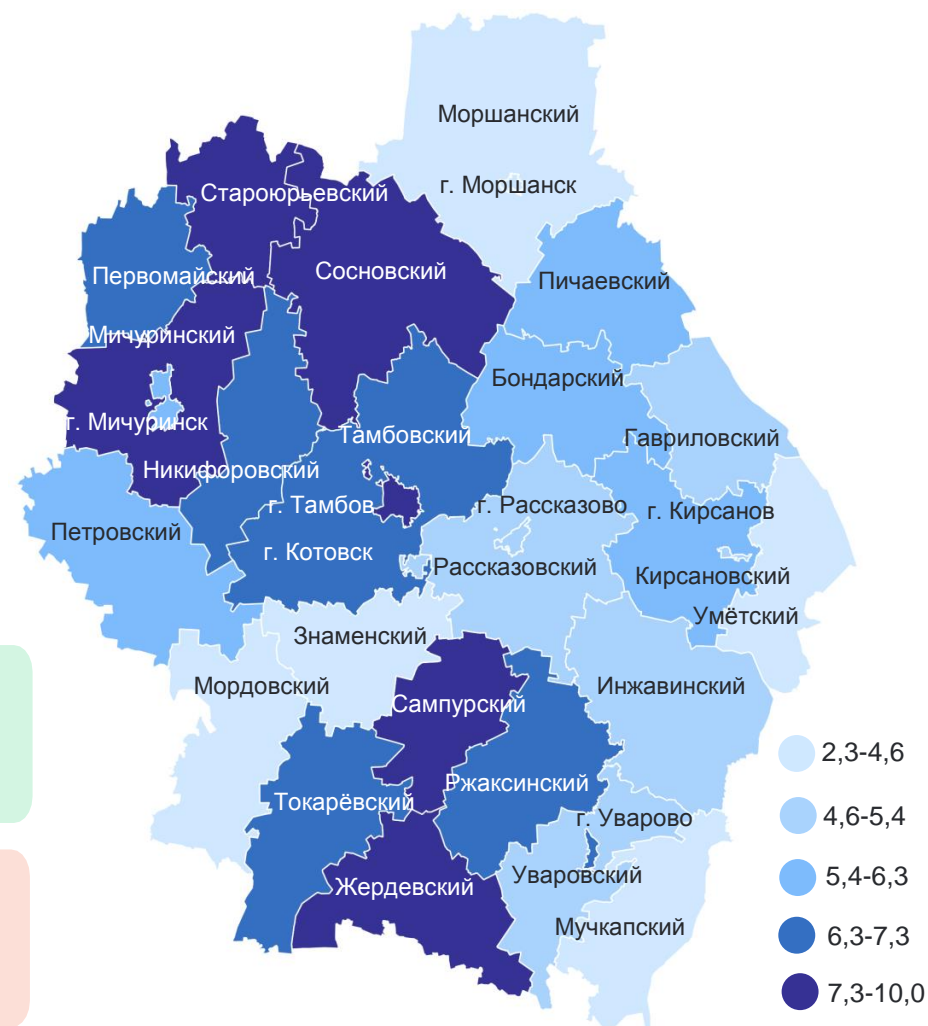

22 муниципальных и городских округов значение показателя **больше**, чем по области

2

Показатели рождаемости и смертности

ЧИСЛО ЗАРЕГИСТРИРОВАННЫХ РОДИВШИХСЯ

январь – февраль 2024 года

Январь – февраль 2024 года

Муниципальные и городские округа с наибольшими и наименьшими значениями

11 муниципальных и городских округов значение показателя **больше**, чем по области

19 муниципальных и городских округов значение показателя **меньше**, чем по области

Муниципальные и городские округа с наибольшими и наименьшими значениями