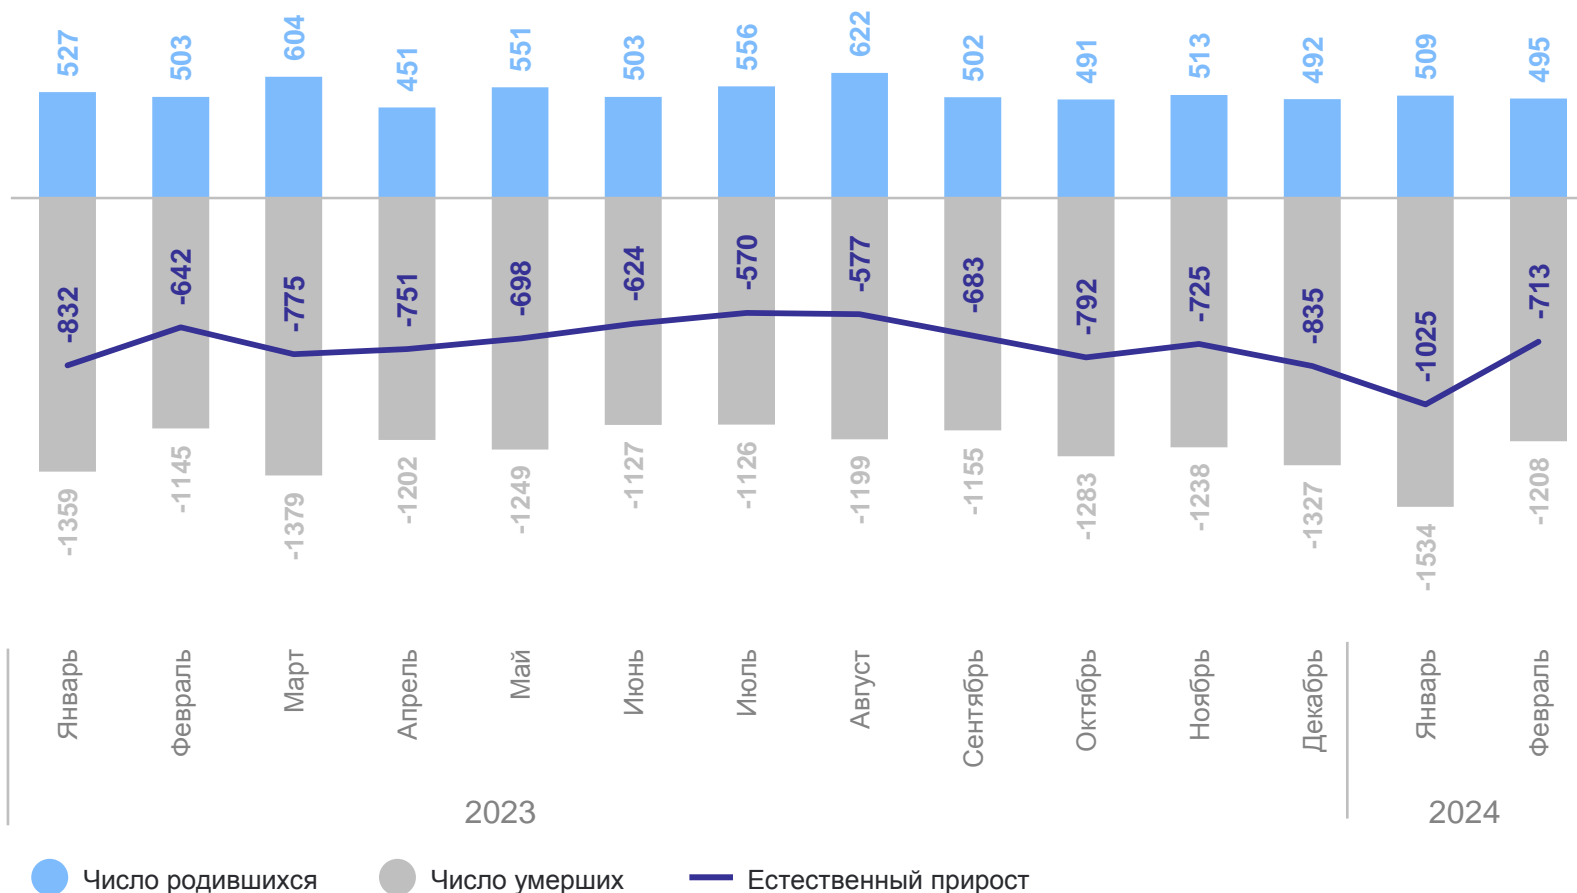

1

Показатели естественного движения населения

ЕСТЕСТВЕННОЕ ДВИЖЕНИЕ НАСЕЛЕНИЯ

ТАМБОВСТАТ

январь – февраль 2024 года

Январь – февраль 2024 года

Естественный прирост населения

-1,7 тыс. человек

Число родившихся

1 004 человек

Число умерших

2 742 человек

Коэффициент естественного прироста

-11,1 в расчете на 1 000 человек населения

Естественное движение населения, человек

КОЭФИЦИЕНТ ЕСТЕСТВЕННОГО ПРИРОСТА (УБЫЛИ) НАСЕЛЕНИЯ