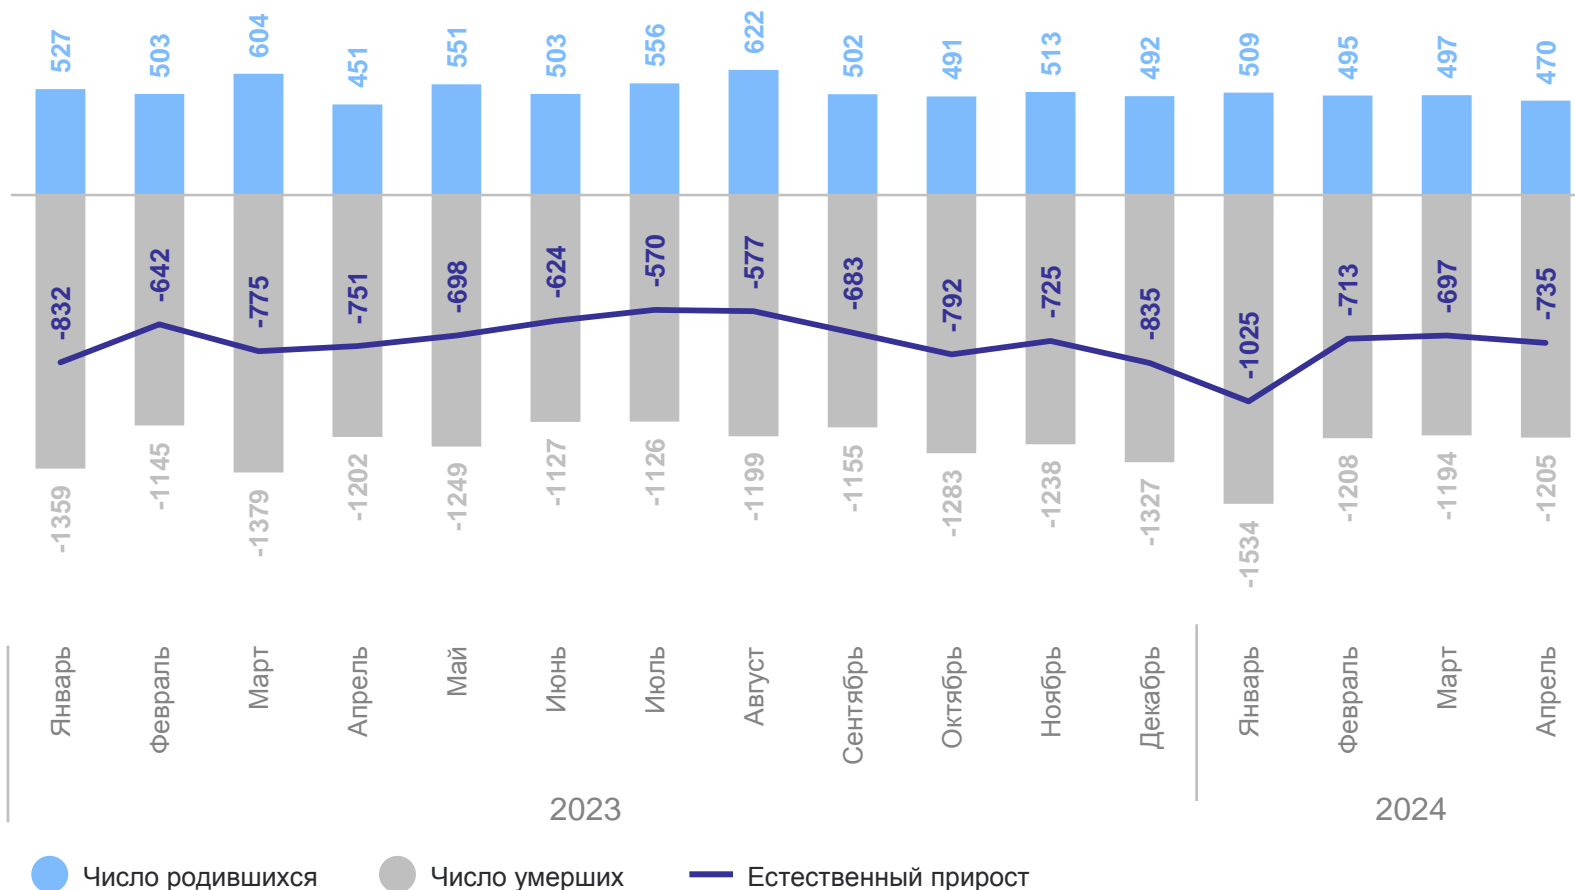

2 493 человек

Число умерших

6 518 человек

Коэффициент естественного прироста

-10,1 в расчете на 1 000 человек населения

Естественное движение населения, человек

КОЭФИЦИЕНТ ЕСТЕСТВЕННОГО ПРИРОСТА (УБЫЛИ) НАСЕЛЕНИЯ