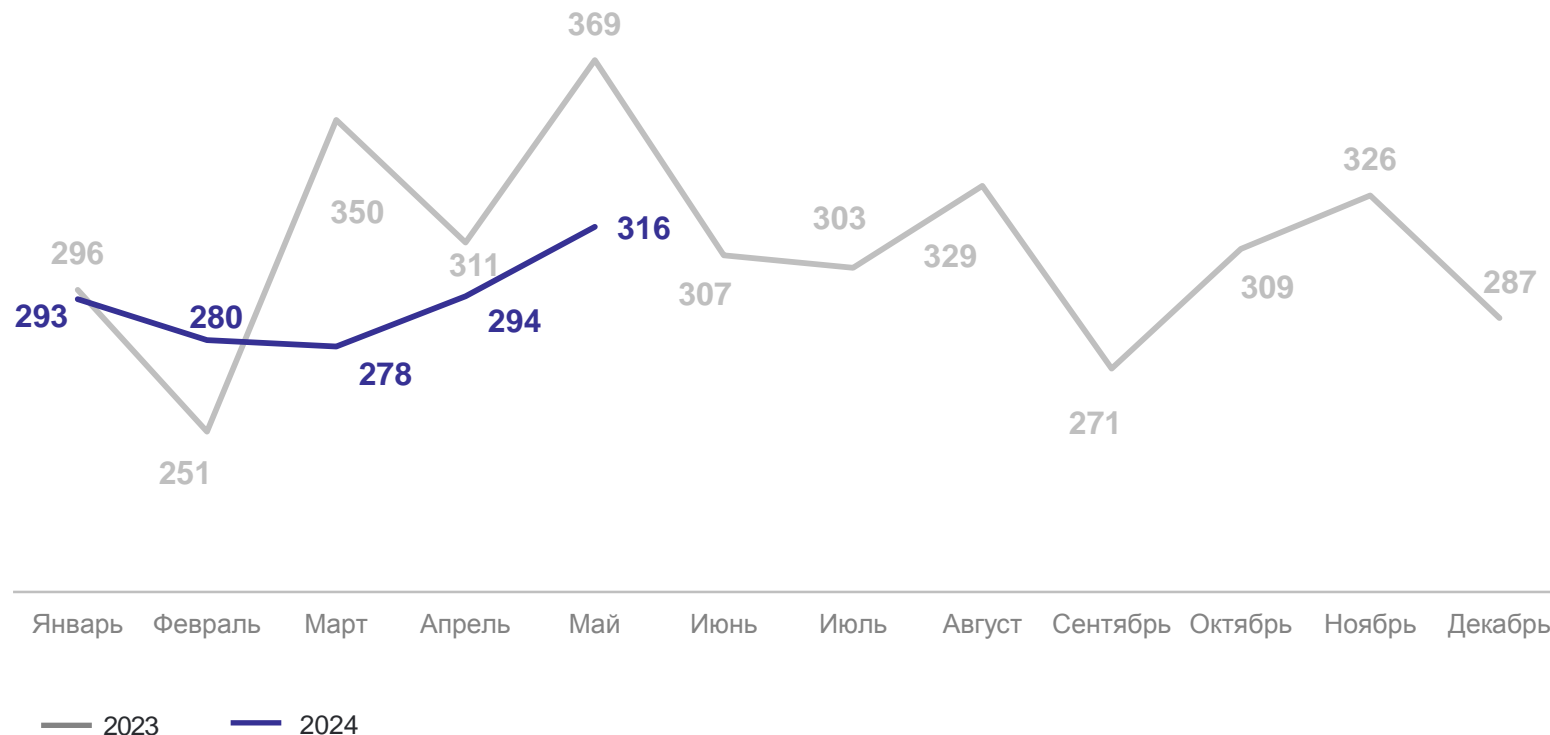

ЧИСЛО ЗАРЕГИСТРИРОВАННЫХ РАЗВОДОВ

ТАМБОВСТАТ

январь – май 2024 года

Январь – май 2024 года

Число зарегистрированных разводов

1 461 единиц

Коэффициент разводимости

3,7‰ в расчете на 1 000 человек населения

Изменение к январю – маю 2023 года

92,5%