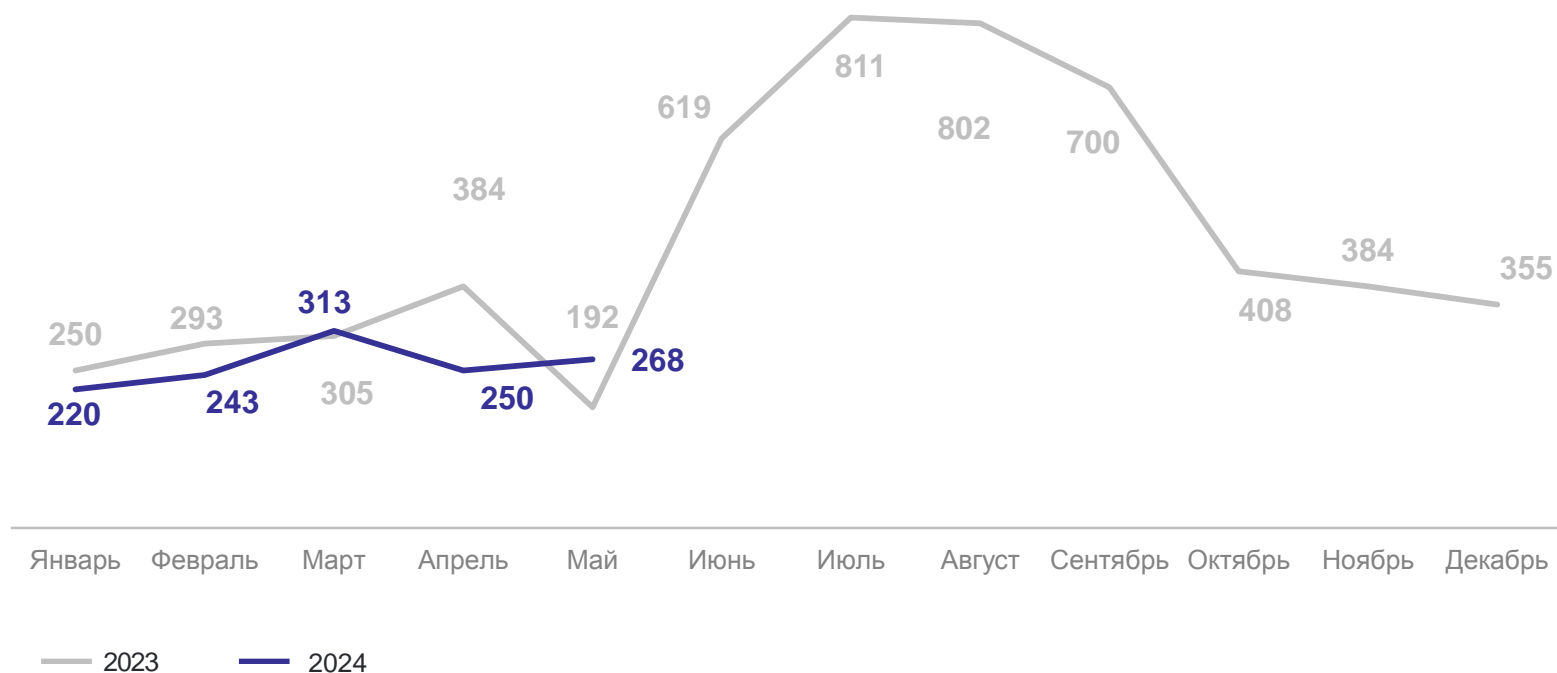

январь – май 2024 года, на 1000 человек населения

Муниципальные и городские округа с наибольшими и наименьшими значениями

3

Показатели брачности и разводимости

ЧИСЛО ЗАРЕГИСТРИРОВАННЫХ БРАКОВ

январь – май 2024 года

ТАМБОВСТАТ

Январь – май 2024 года

Число зарегистрированных браков

1 294 единиц

Коэффициент брачности

3,3% в расчете на 1 000 человек населения

в % к январю – маю 2023 года

91,7%

КОЭФФИЦИЕНТ БРАЧНОСТИ НАСЕЛЕНИЯ

январь – май 2024 года, на 1000 человек населения

Муниципальные и городские округа с наибольшими и наименьшими значениями

15 муниципальных и городских округов значение показателя **больше или равно**, чем по области