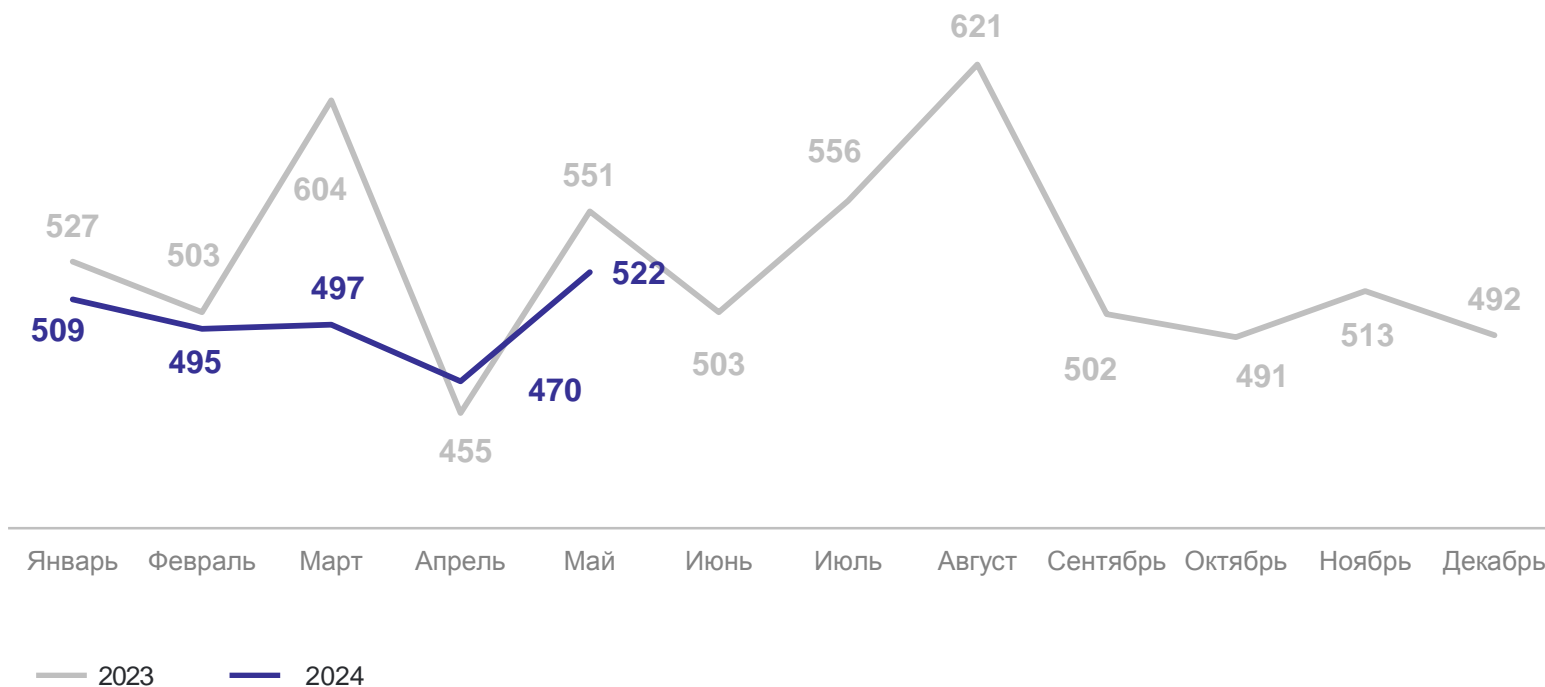

ЧИСЛО ЗАРЕГИСТРИРОВАННЫХ РОДИВШИХСЯ

январь – май 2024 года

Январь – май 2024 года

Число зарегистрированных родившихся

2,5 тыс. человек

Коэффициент рождаемости

6,3‰ в расчете на 1 000 человек населения

в % к январю – маю 2023 года

95,5%