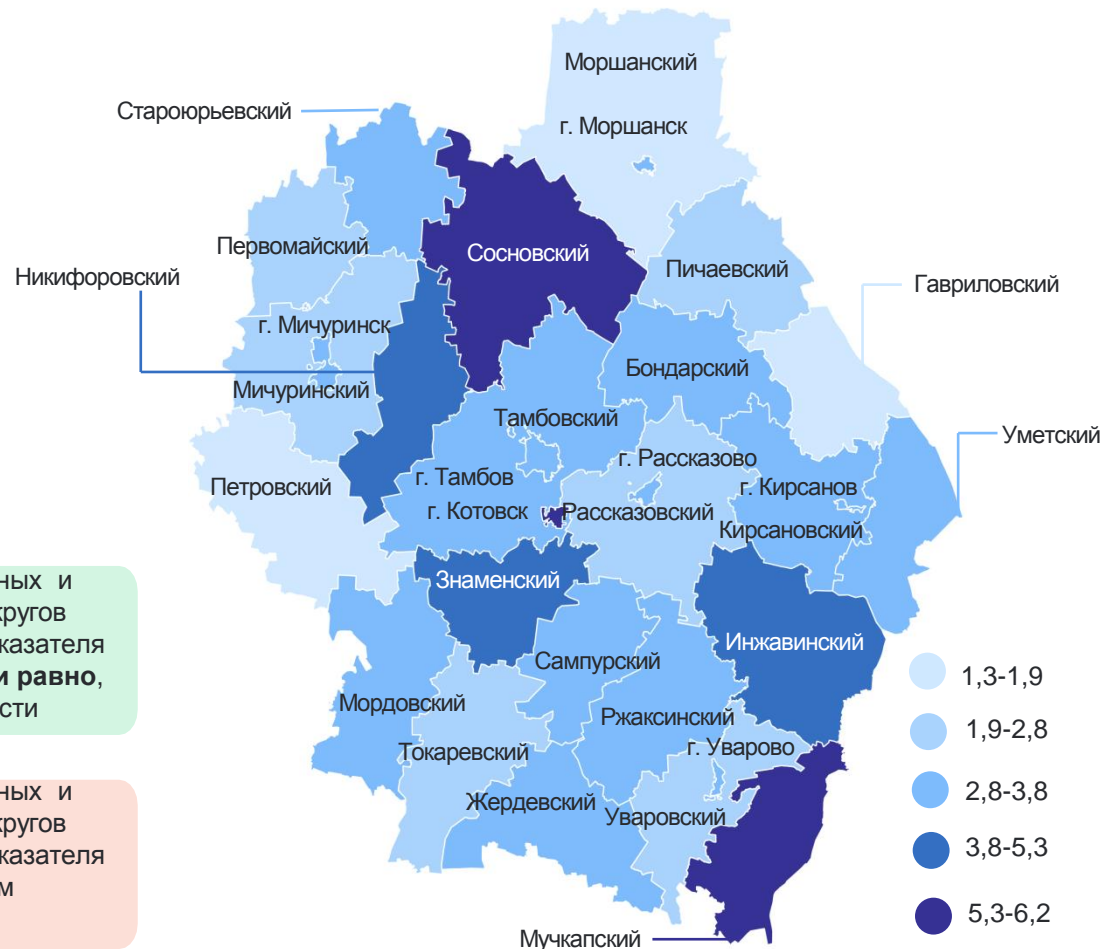

КОЭФФИЦИЕНТ БРАЧНОСТИ НАСЕЛЕНИЯ

январь – май 2024 года, на 1000 человек населения

Муниципальные и городские округа с наибольшими и наименьшими значениями

15 муниципальных и городских округов значение показателя **больше или равно**, чем по области

15 муниципальных и городских округов значение показателя **меньше**, чем по области

ЧИСЛО ЗАРЕГИСТРИРОВАННЫХ РАЗВОДОВ

ТАМБОВСТАТ

январь – май 2024 года

Январь – май 2024 года

Число зарегистрированных разводов