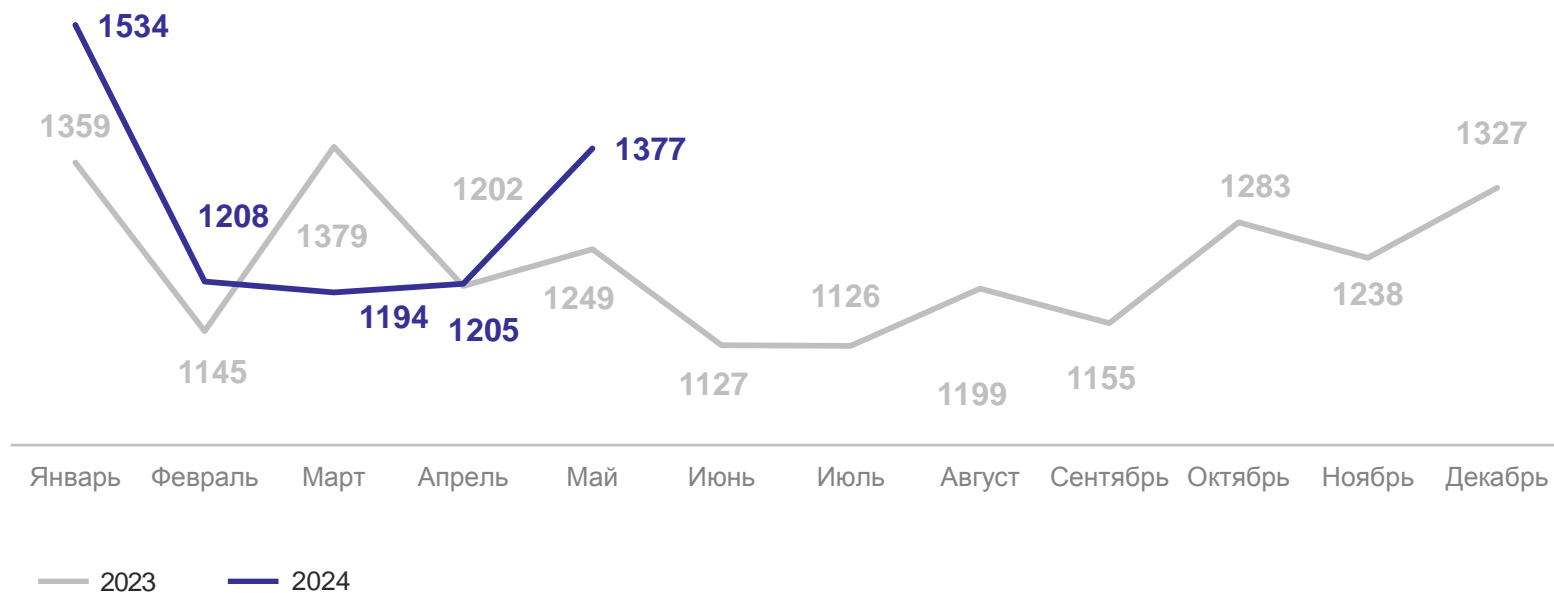

7 муниципальных и городских округов значение показателя **больше**, чем по области

23 муниципальных и городских округов значение показателя **меньше**, чем по области

ЧИСЛО ЗАРЕГИСТРИРОВАННЫХ УМЕРШИХ

январь – май 2024 года

Январь – май 2024 года

Число зарегистрированных умерших

6,5 тыс. человек

Коэффициент смертности

16,4‰ в расчете на 1 000 человек населения

в % к январю – маю 2023 года

103,1%

КОЭФИЦИЕНТ СМЕРТНОСТИ

январь – май 2024 года, на 1000 человек населения

Муниципальные и городские округа с наибольшими и наименьшими значениями

3

Показатели брачности и разводимости

ЧИСЛО ЗАРЕГИСТРИРОВАННЫХ БРАКОВ

январь – май 2024 года