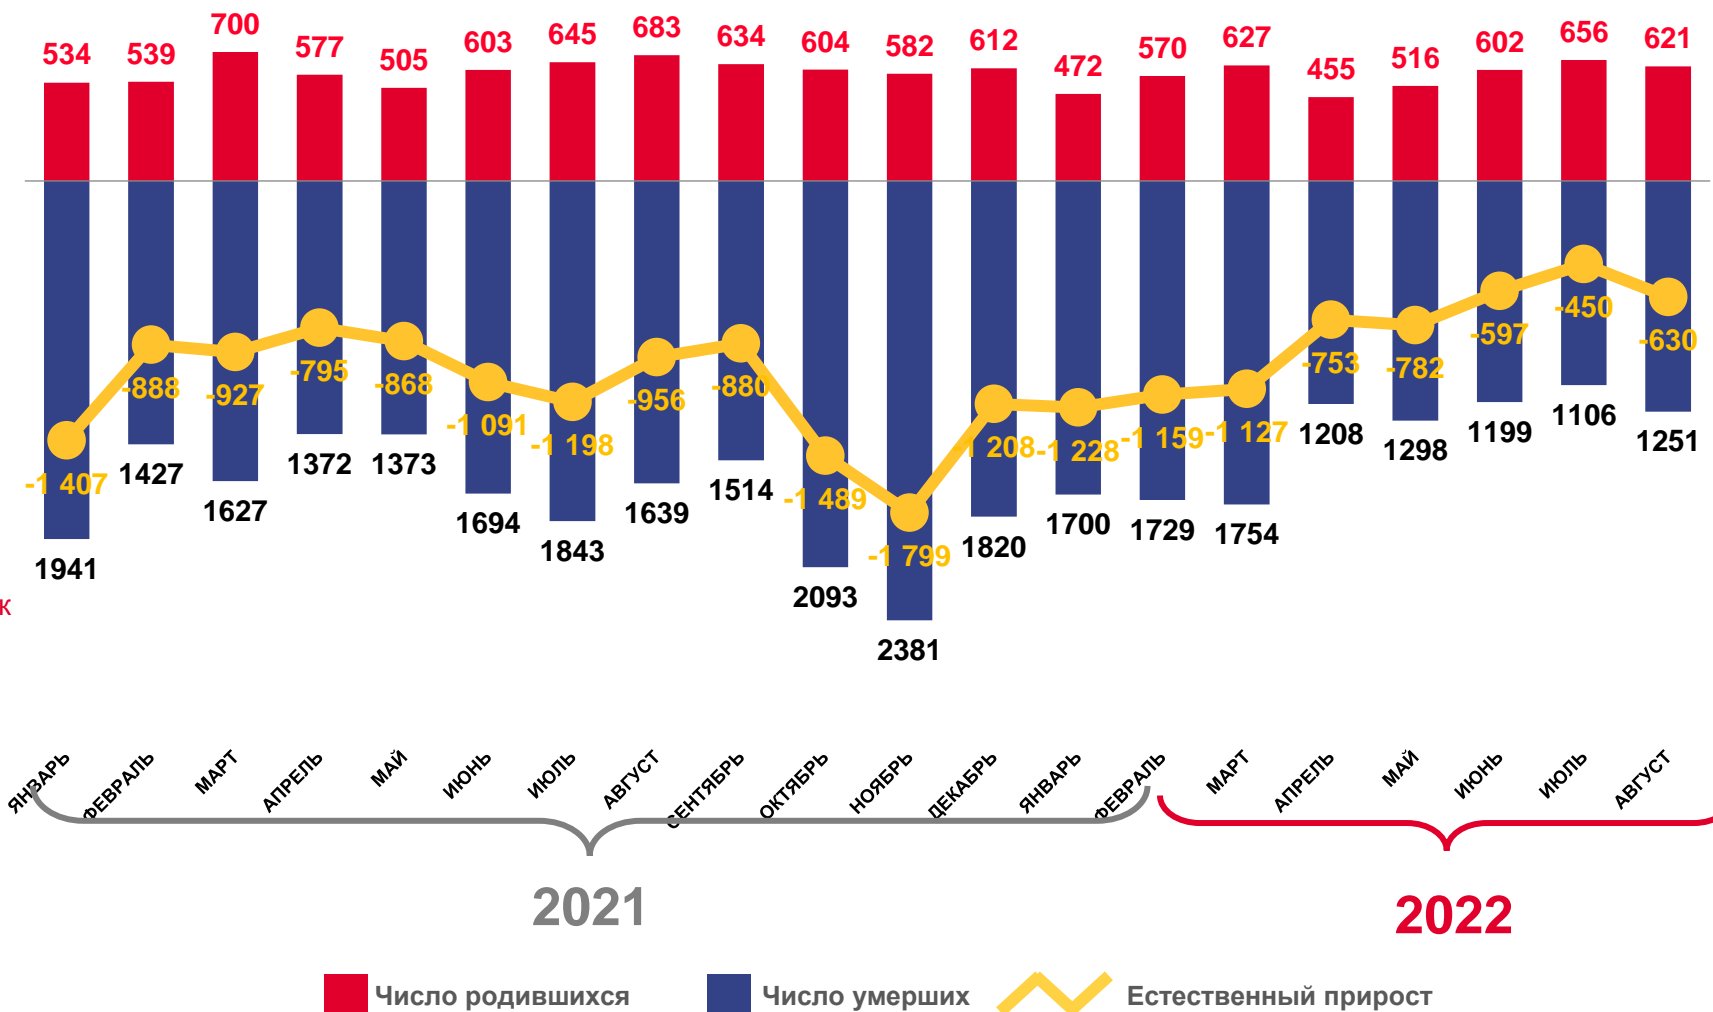

за январь – август 2022 года

-6726

человек

Естественный прирост населения

-10,4%

в расчете на 1000 человек населения

Коэффициент естественного прироста

КОЭФФИЦИЕНТ ЕСТЕСТВЕННОГО ПРИРОСТА (УБЫЛИ) НАСЕЛЕНИЯ

НА 1000 ЧЕЛОВЕК НАСЕЛЕНИЯ ЗА ЯНВАРЬ-АВГУСТ 2022 ГОДА

Муниципальные районы и городские округа с
наибольшими и наименьшими значениями показателя

23

муниципальных
районов и городских округов
значение показателя
больше, чем по области