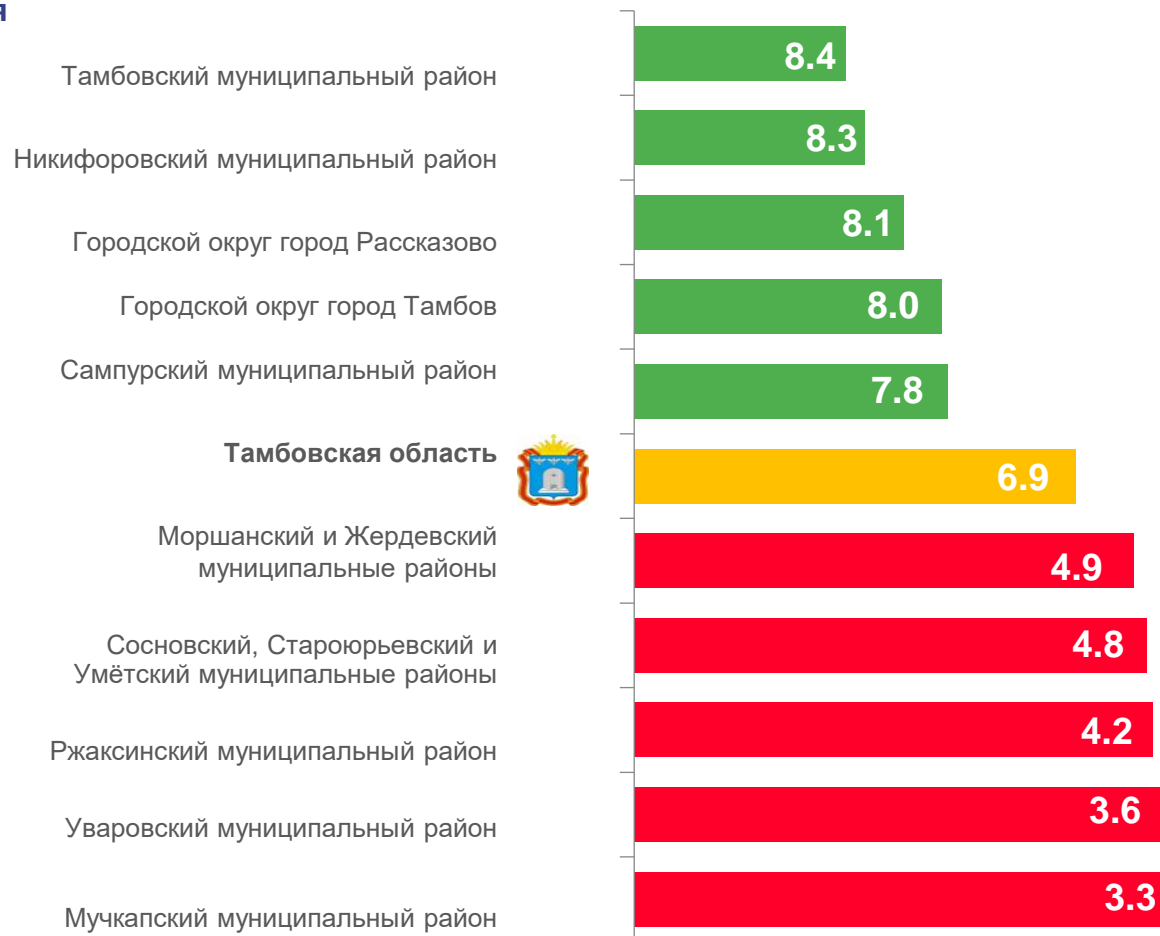

КОЭФФИЦИЕНТ РОЖДАЕМОСТИ

НА 1000 ЧЕЛОВЕК НАСЕЛЕНИЯ ЗА ЯНВАРЬ-АВГУСТ 2022 ГОДА

Муниципальные районы и городские округа с наибольшими и наименьшими значениями показателя

9

муниципальных районов и городских округов значение показателя больше, чем по области

21

муниципальных районов и городских округов значение показателя меньше, чем по области