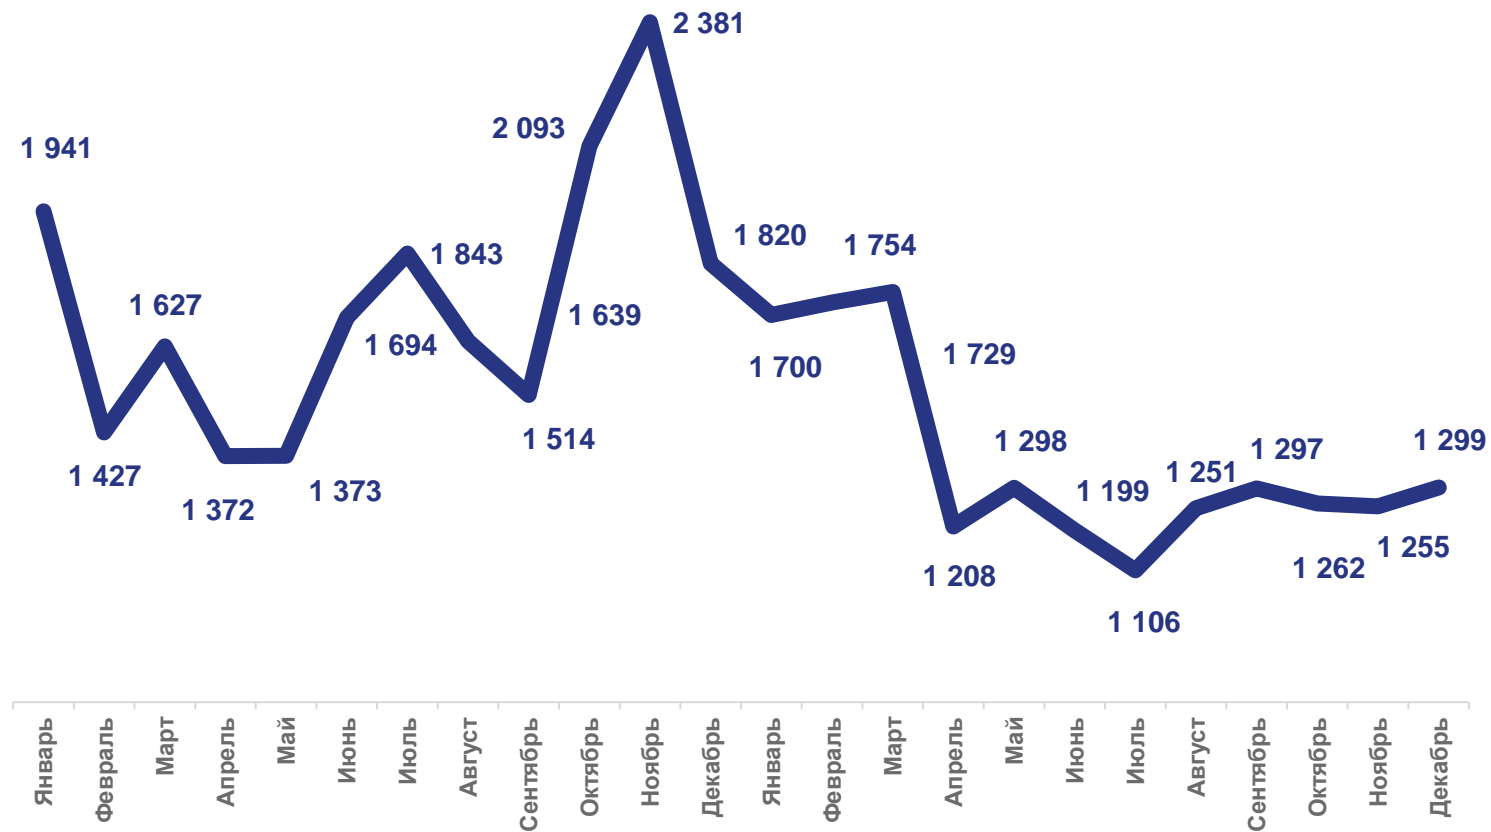

## ТЫСЯЧ ЧЕЛОВЕК

### Смертность

за январь - декабрь 2022 года

**16,4** тыс. чел.

Число зарегистрированных умерших

**16,8 ‰** в расчете на 1000 человек населения

Коэффициент смертности

**-20,0 ‰**

Изменение к январю – декабрю 2021 года