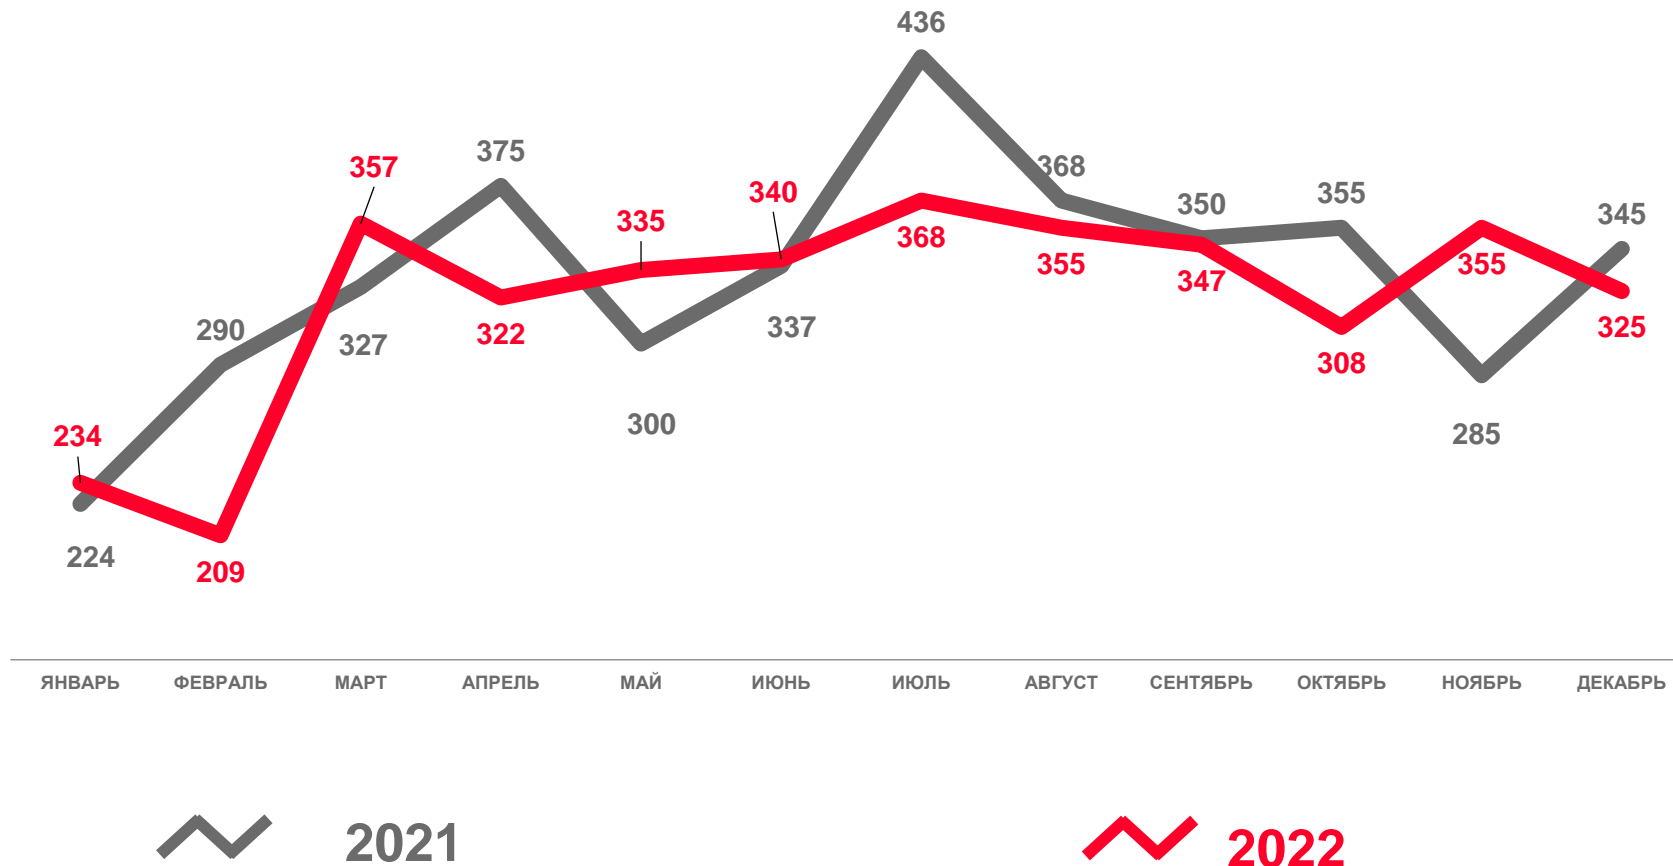

## Показатели разводимости

за январь – декабрь 2022 года

**3 855** единиц

Число зарегистрированных разводов

**3,9 %** в расчете на 1000 человек населения

Коэффициент разводимости

**-2,5 %**

Изменение к январю декабря 2021г.

# МИГРАЦИЯ НАСЕЛЕНИЯ В ТАМБОВСКОЙ ОБЛАСТИ

ЗА ЯНВАРЬ-СЕНТЯБРЬ 2022 ГОДА

## Прибыло

18332 человека

▼ **96%**

к январю- сентябрю 2021

## Выбыло

20124 человека

▲ **102.3%**

к январю-сентябрю 2021