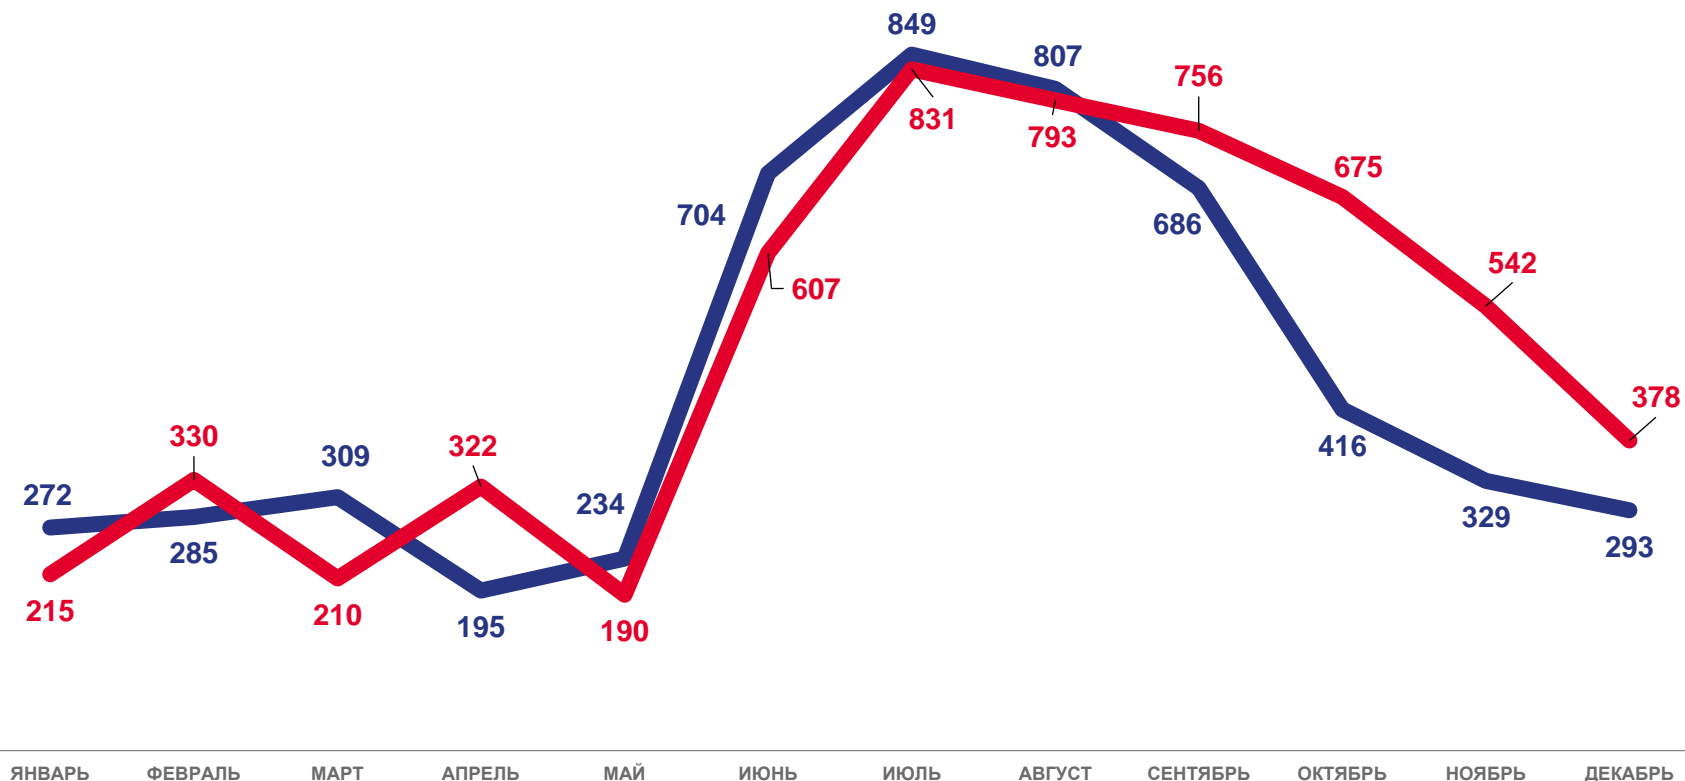

## Показатели брачности

за январь – декабрь 2022 года

**5 849** единиц

Число зарегистрированных браков

**6,0** % в расчете на 1000 человек населения

Число зарегистрированных браков

**+11,1** %

Изменение к январю-декабрю 2021г

2021

2022