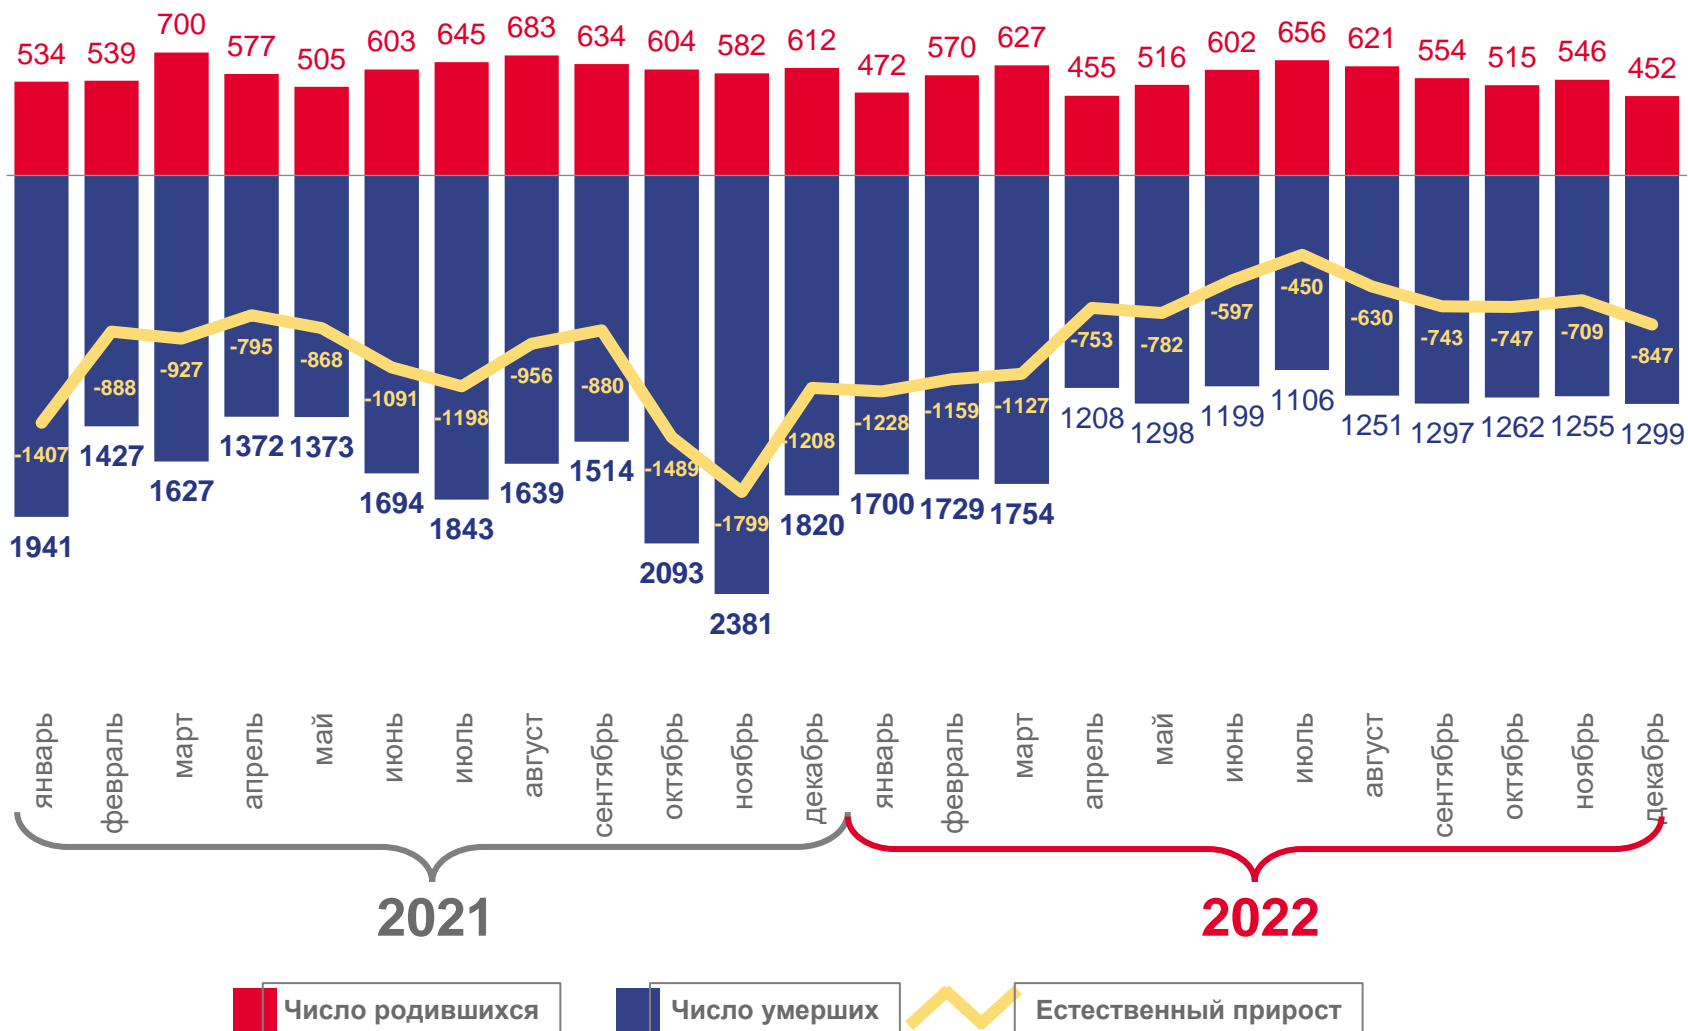

ЕСТЕСТВЕННОЕ ДВИЖЕНИЕ НАСЕЛЕНИЯ

ТЫСЯЧ ЧЕЛОВЕК

Показатели естественного движения населения

за январь – декабрь 2022 года

-9 772 человек

Естественный прирост населения

-10,1 % в расчете на 1000 человек населения

Коэффициент естественного прироста