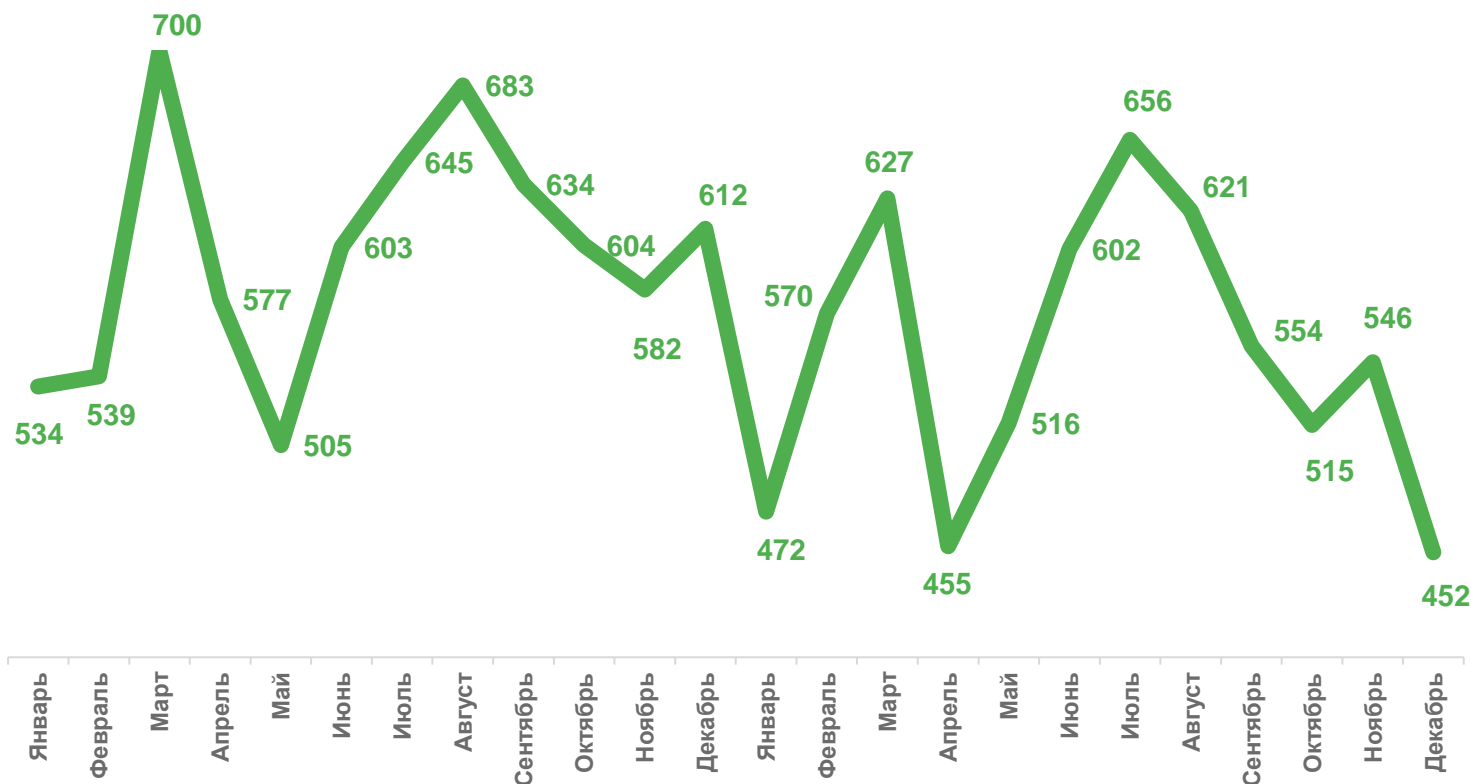

## Рождаемость

за январь – декабрь 2022 года

**6,6** тыс. чел.

Число зарегистрированных родившихся

**6,7** ‰ в расчете на 1000 человек населения

Коэффициент рождаемости

**-8,2** %

Изменение к январю – декабрю 2021 года

## Прибыло

18332 человека

▼ **96%**

к январю- сентябрю 2021