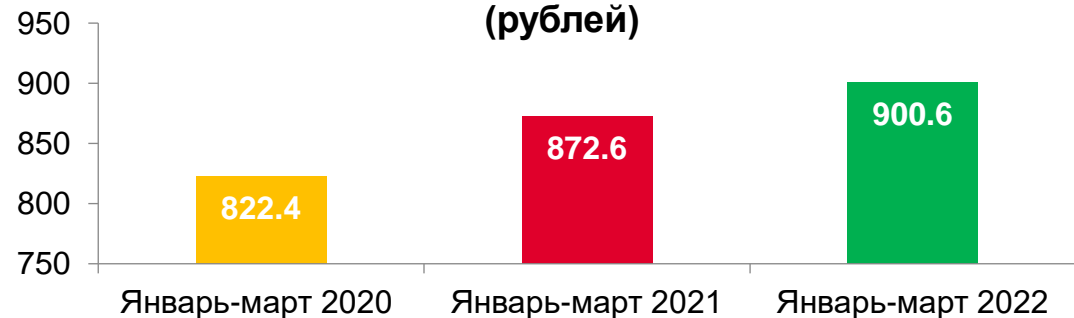

Среднемесячный размер социальной поддержки по оплате жилого помещения и коммунальных услуг (рублей)