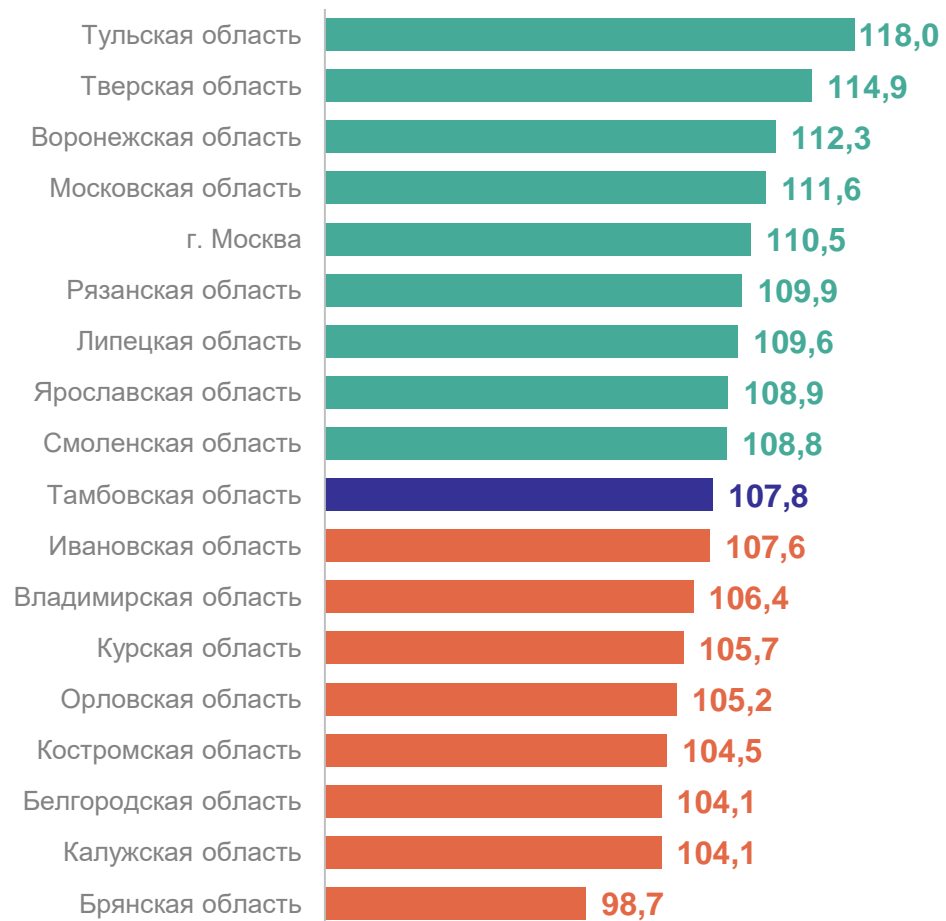

ТЕРРИТОРИАЛЬНЫЙ ОРГАН
ФЕДЕРАЛЬНОЙ СЛУЖБЫ
ГОСУДАРСТВЕННОЙ СТАТИСТИКИ
ПО ТАМБОВСКОЙ ОБЛАСТИ

СОЦИАЛЬНО-ЭКОНОМИЧЕСКОЕ ПОЛОЖЕНИЕ РЕГИОНОВ ЦФО

январь – апрель 2024 года

СОДЕРЖАНИЕ

Индекс промышленного производства	3
Объем работ, выполненных по виду деятельности «Строительство»	4
Ввод в действие жилых домов	5
Оборот розничной торговли	6
Оборот общественного питания	7
Объем платных услуг населению	8
Индекс потребительских цен	9
Индекс цен производителей промышленных товаров	10
Реальные денежные доходы	11
Среднемесячная номинальная начисленная заработная плата	12
Коэффициент рождаемости	13
Коэффициент смертности	14

ВВОД В ДЕЙСТВИЕ ЖИЛЫХ ДОМОВ

январь – апрель 2024 года в % к январю – апрелю 2023 года

ТАМБОВСТАТ

ОБОРОТ РОЗНИЧНОЙ ТОРГОВЛИ

январь – апрель 2024 года в % к январю – апрелю 2023 года

ТАМБОВСТАТ

ОБОРОТ ОБЩЕСТВЕННОГО ПИТАНИЯ

январь – апрель 2024 года в % к январю – апрелю 2023 года

ТАМБОВСТАТ

ОБЪЕМ ПЛАТНЫХ УСЛУГ НАСЕЛЕНИЮ

январь – апрель 2024 года в % к январю – апрелю 2023 года

ТАМБОВСТАТ

ИНДЕКС ПОТРЕБИТЕЛЬСКИХ ЦЕН

апрель 2024 года в % к марту 2024 года