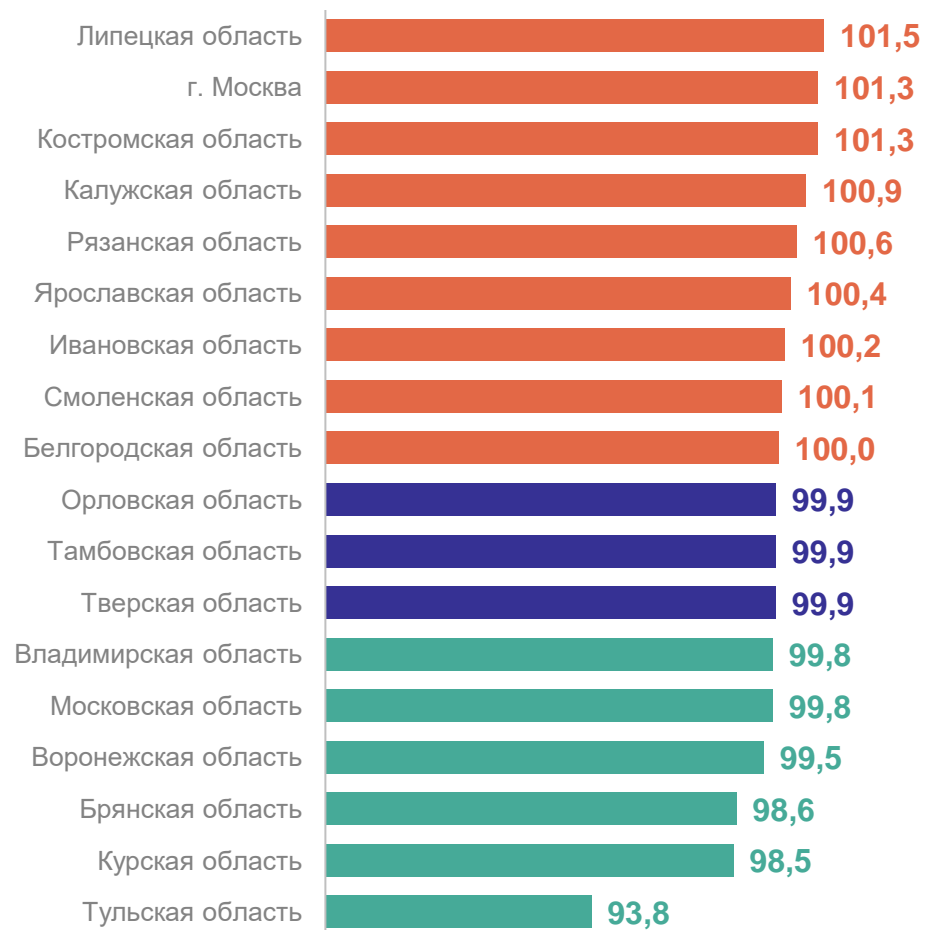

ИНДЕКС ЦЕН ПРОИЗВОДИТЕЛЕЙ ПРОМЫШЛЕННЫХ ТОВАРОВ

ТАМБОВСТАТ

апрель 2024 года в % к марту 2024 года