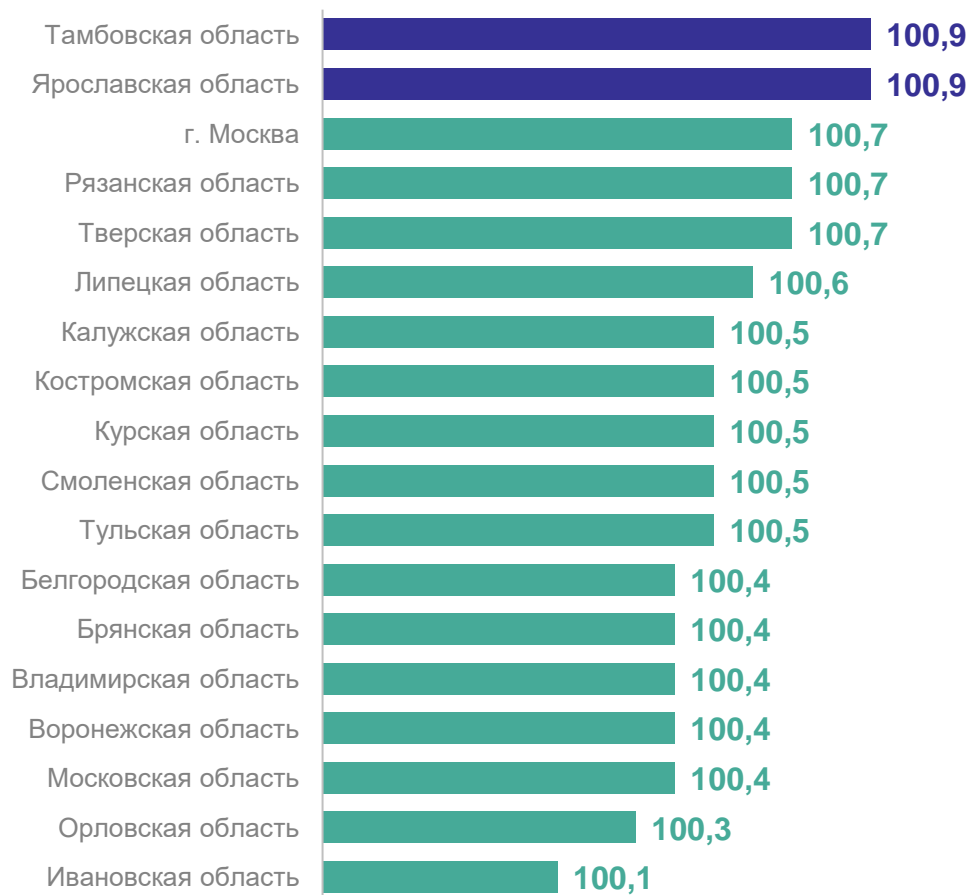

ИНДЕКС ПОТРЕБИТЕЛЬСКИХ ЦЕН

апрель 2024 года в % к марту 2024 года

ТАМБОВСТАТ