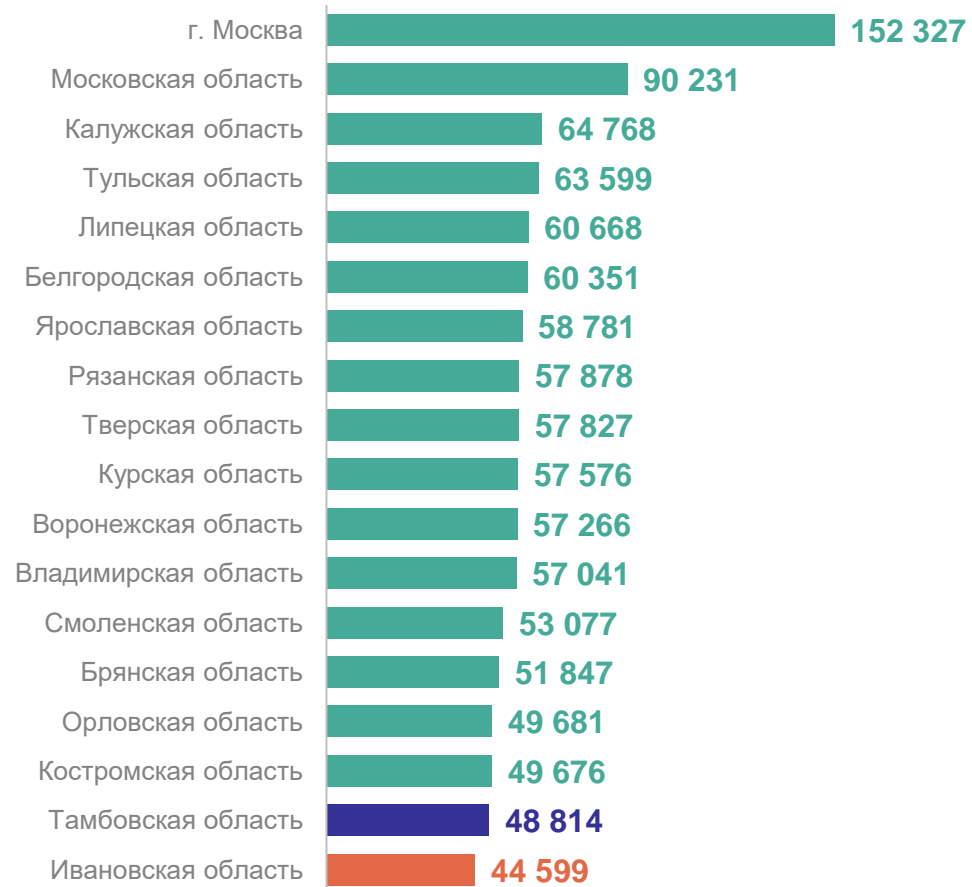

СРЕДНЕМЕСЯЧНАЯ НОМИНАЛЬНАЯ НАЧИСЛЕННАЯ ЗАРАБОТНАЯ ПЛАТА

январь – март 2024 года, рублей

ТАМБОВСТАТ