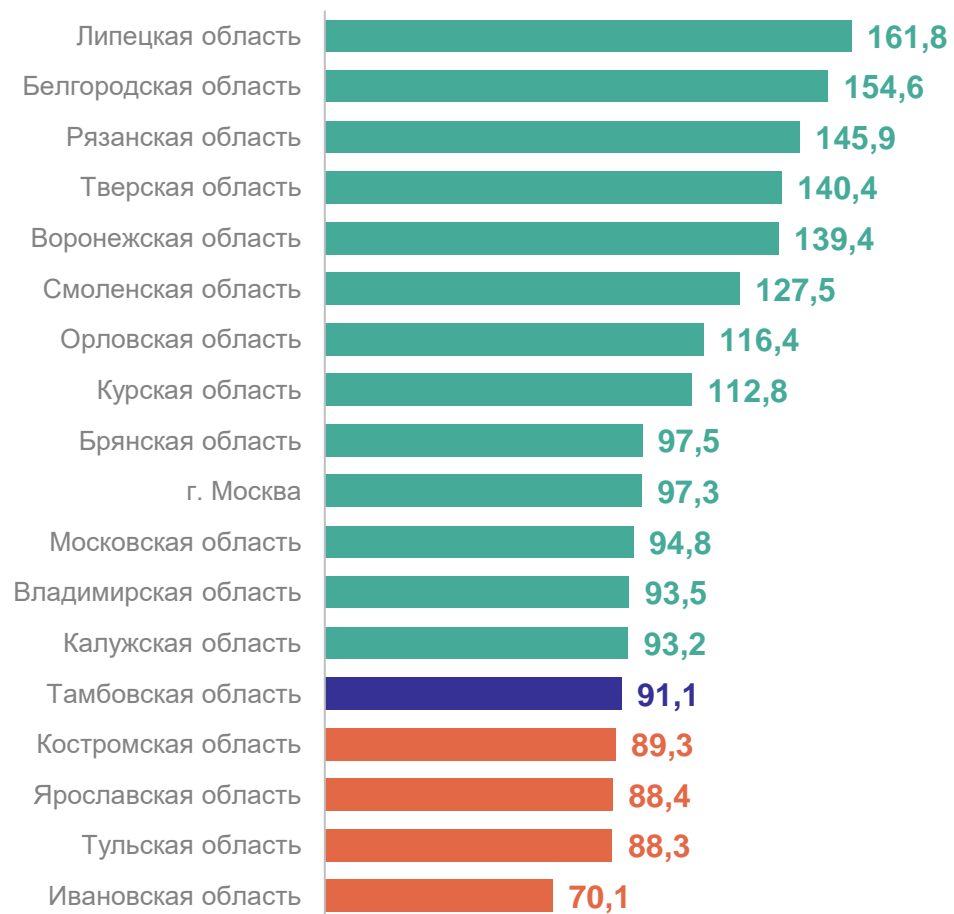

ТЕРРИТОРИАЛЬНЫЙ ОРГАН
ФЕДЕРАЛЬНОЙ СЛУЖБЫ
ГОСУДАРСТВЕННОЙ СТАТИСТИКИ
ПО ТАМБОВСКОЙ ОБЛАСТИ

СОЦИАЛЬНО-ЭКОНОМИЧЕСКОЕ ПОЛОЖЕНИЕ РЕГИОНОВ ЦФО

январь – апрель 2024 года

СОДЕРЖАНИЕ

Индекс промышленного производства	3
Объем работ, выполненных по виду деятельности «Строительство»	4
Ввод в действие жилых домов	5
Оборот розничной торговли	6
Оборот общественного питания	7
Объем платных услуг населению	8
Индекс потребительских цен	9
Индекс цен производителей промышленных товаров	10
Реальные денежные доходы	11
Среднемесячная номинальная начисленная заработная плата	12
Коэффициент рождаемости	13
Коэффициент смертности	14

ИНДЕКС ПРОМЫШЛЕННОГО ПРОИЗВОДСТВА

январь – апрель 2024 года в % к январю – апрелю 2023 года

ТАМБОВСТАТ

ОБЪЕМ РАБОТ, ВЫПОЛНЕННЫХ ПО ВИДУ ДЕЯТЕЛЬНОСТИ «СТРОИТЕЛЬСТВО»

ТАМБОВСТАТ

январь – апрель 2024 года в % к январю – апрелю 2023 года