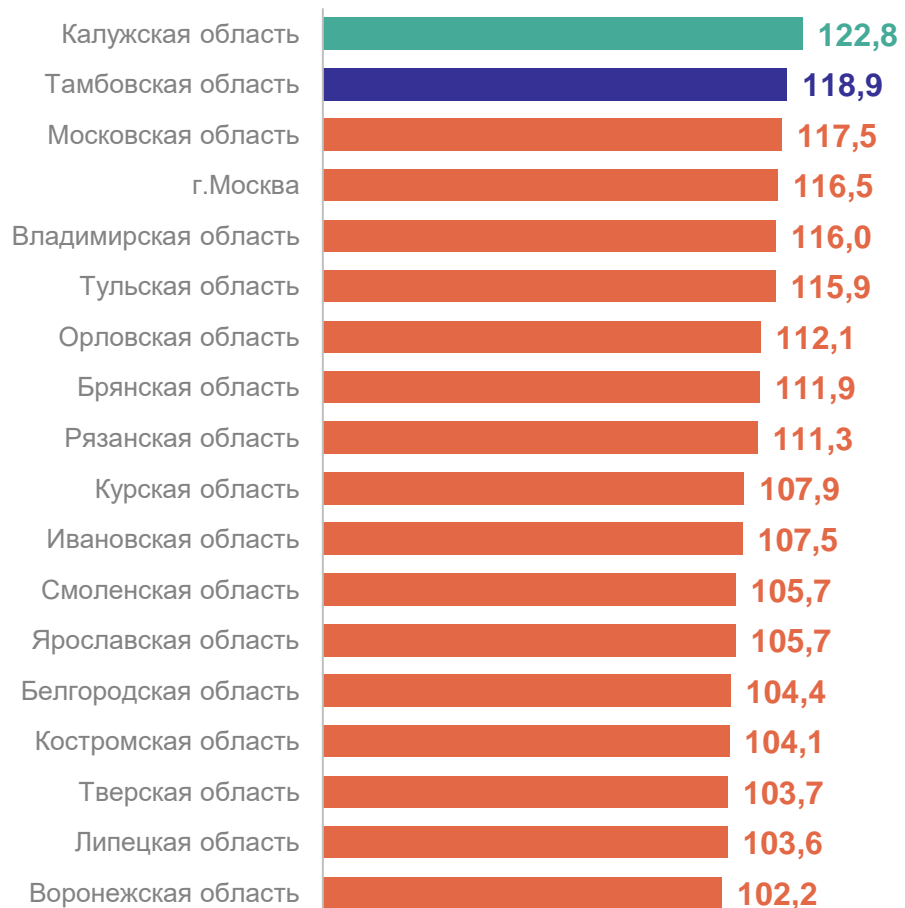

СОДЕРЖАНИЕ

Индекс промышленного производства	3
Объем работ, выполненных по виду деятельности «Строительство»	4
Ввод в действие жилых домов	5
Оборот розничной торговли	6
Оборот общественного питания	7
Объем платных услуг населению	8
Индекс потребительских цен	9
Индекс цен производителей промышленных товаров	10
Реальные денежные доходы	11
Среднемесячная номинальная начисленная заработная плата	12
Коэффициент рождаемости	13
Коэффициент смертности	14

ИНДЕКС ПРОМЫШЛЕННОГО ПРОИЗВОДСТВА

январь – апрель 2024 года в % к январю – апрелю 2023 года

ТАМБОВСТАТ