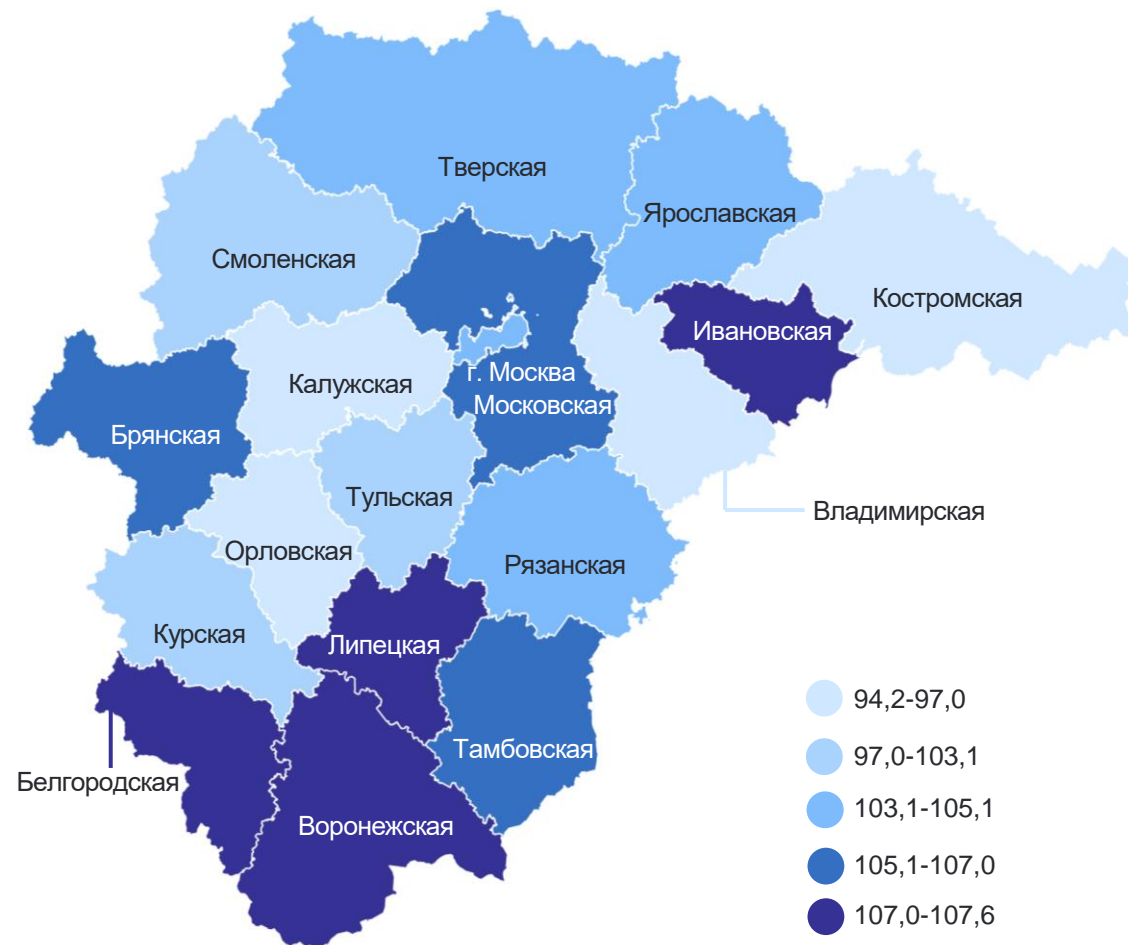

РЕАЛЬНЫЕ ДЕНЕЖНЫЕ ДОХОДЫ

январь – март 2024 года в % к январю – марту 2023 года (оценка)

ТАМБОВСТАТ