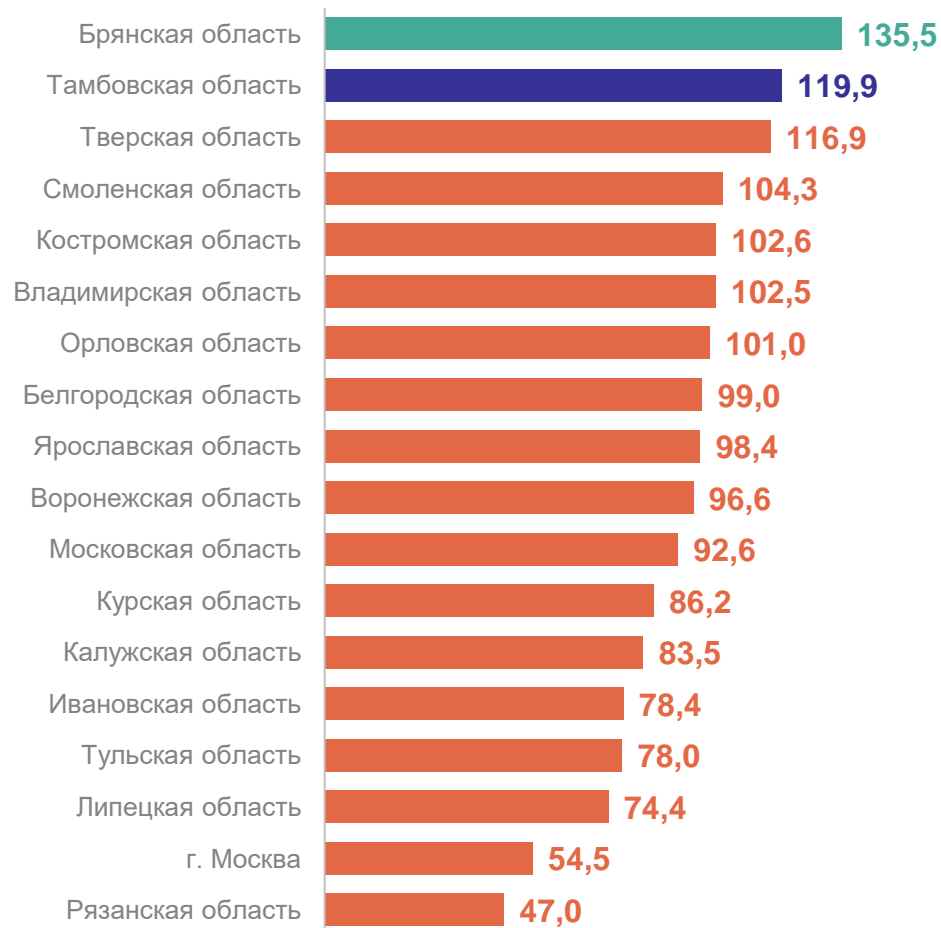

ВВОД В ДЕЙСТВИЕ ЖИЛЫХ ДОМОВ

январь – апрель 2024 года в % к январю – апрелю 2023 года

ТАМБОВСТАТ