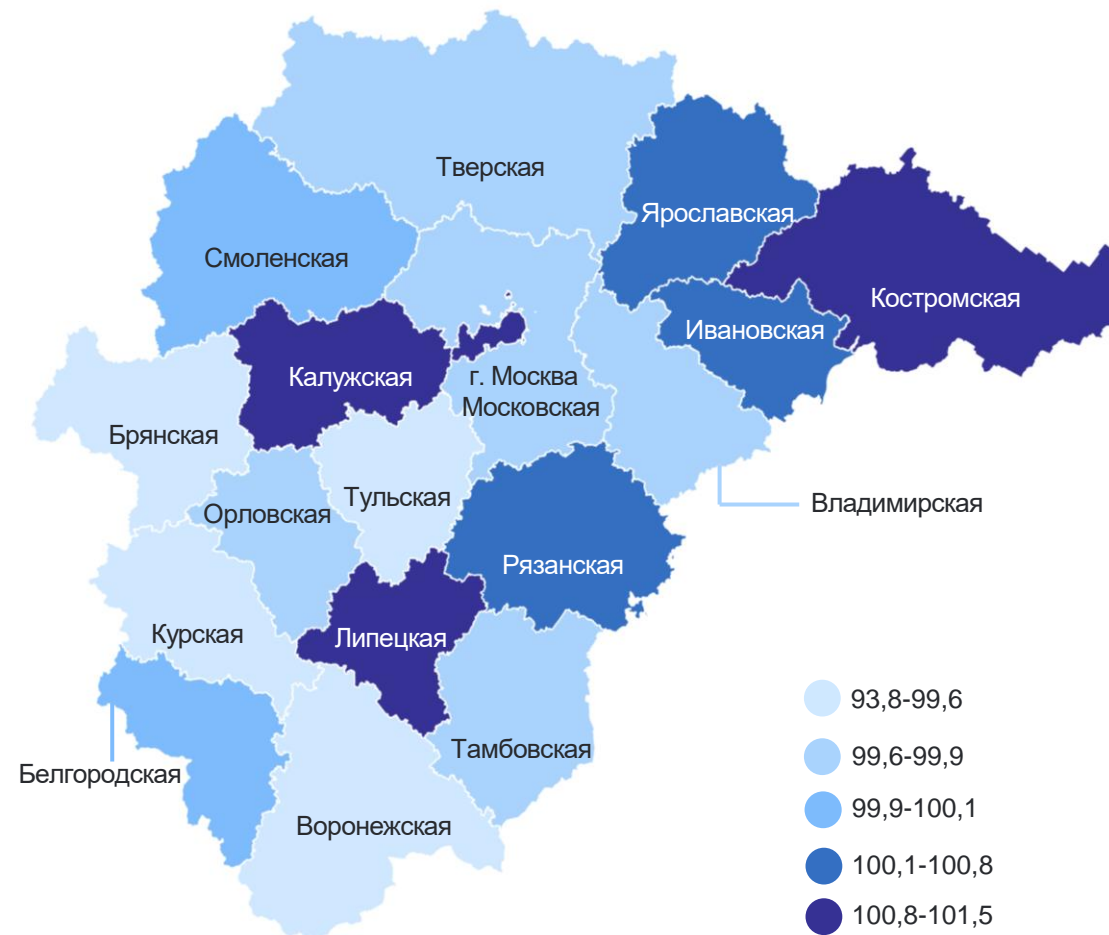

ИНДЕКС ЦЕН ПРОИЗВОДИТЕЛЕЙ ПРОМЫШЛЕННЫХ ТОВАРОВ

ТАМБОВСТАТ

апрель 2024 года в % к марту 2024 года