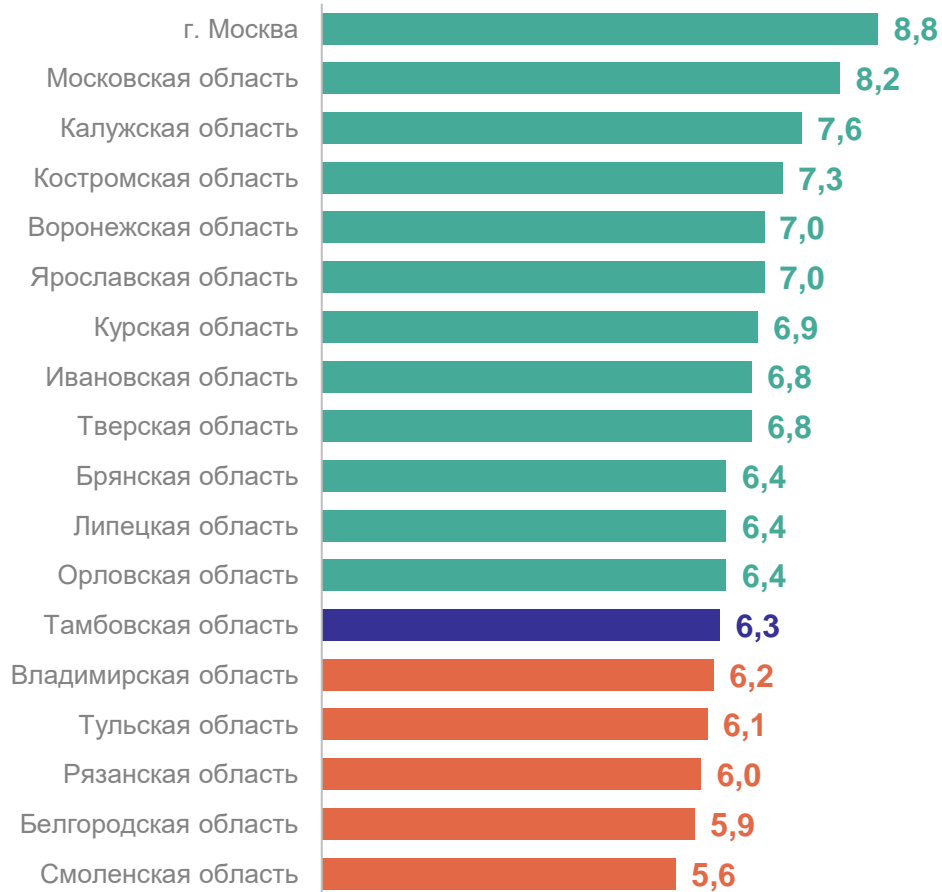

ТАМБОВСТАТ

ИНДЕКС ЦЕН ПРОИЗВОДИТЕЛЕЙ ПРОМЫШЛЕННЫХ ТОВАРОВ

ТАМБОВСТАТ

апрель 2024 года в % к марту 2024 года

РЕАЛЬНЫЕ ДЕНЕЖНЫЕ ДОХОДЫ

январь – март 2024 года в % к январю – марту 2023 года (оценка)

ТАМБОВСТАТ

СРЕДНЕМЕСЯЧНАЯ НОМИНАЛЬНАЯ НАЧИСЛЕННАЯ ЗАРАБОТНАЯ ПЛАТА

январь – март 2024 года, рублей

ТАМБОВСТАТ

КОЭФФИЦИЕНТ РОЖДАЕМОСТИ

январь – март 2024 года, на 1000 человек населения

ТАМБОВСТАТ

КОЭФФИЦИЕНТ СМЕРТНОСТИ

январь – март 2024 года, на 1000 человек населения

ТАМБОВСТАТ