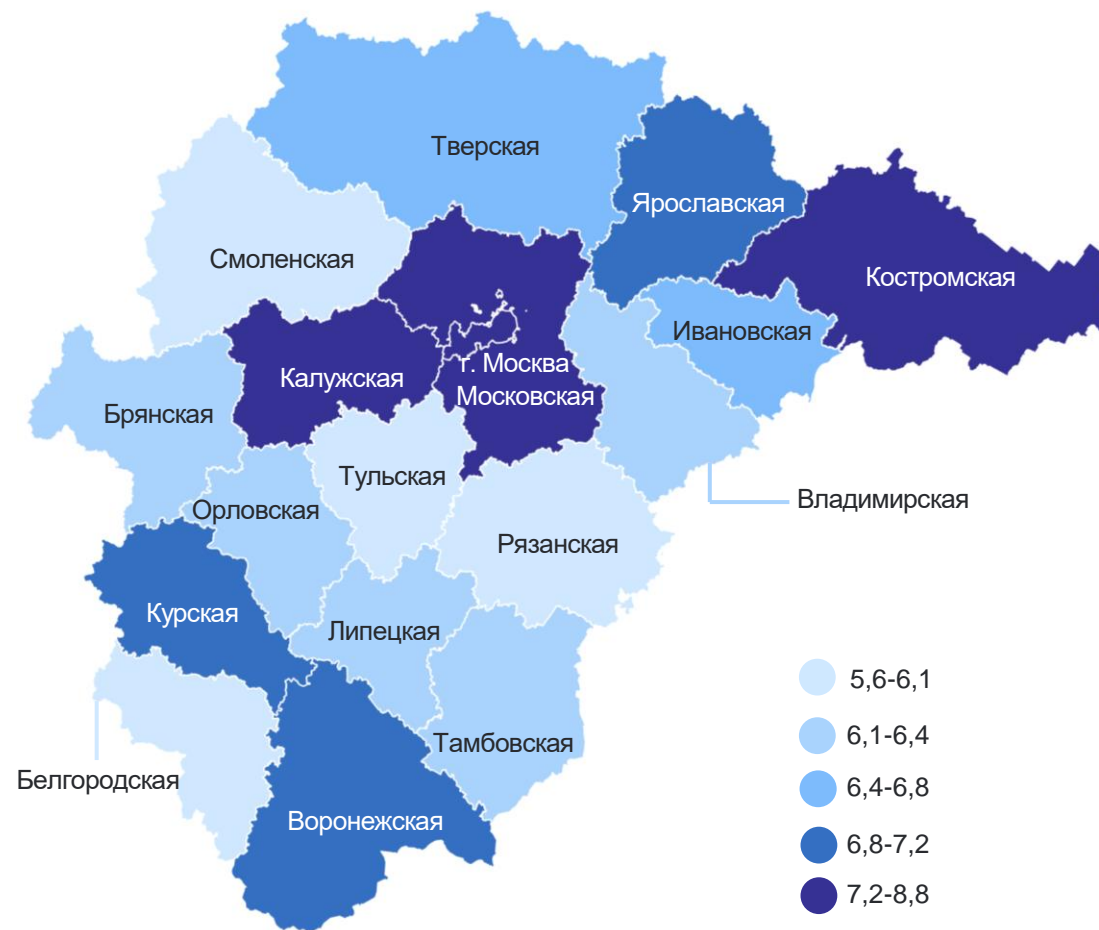

КОЭФФИЦИЕНТ РОЖДАЕМОСТИ

январь – март 2024 года, на 1000 человек населения

ТАМБОВСТАТ