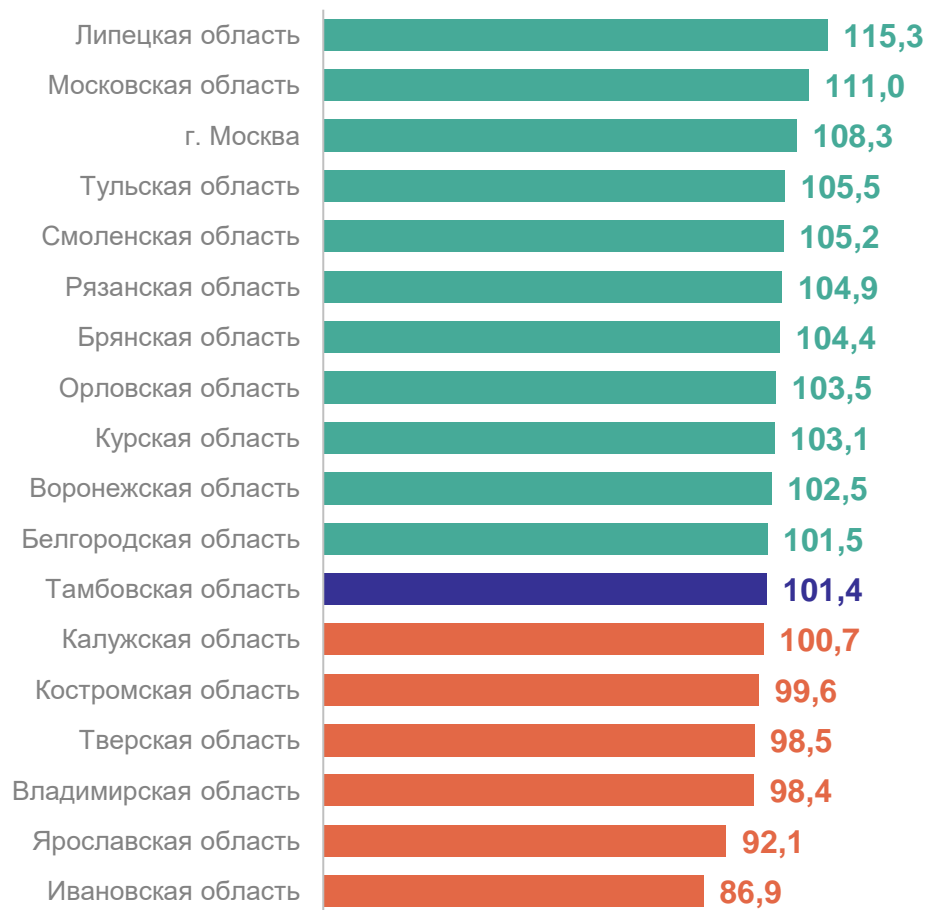

ТЕРРИТОРИАЛЬНЫЙ ОРГАН
ФЕДЕРАЛЬНОЙ СЛУЖБЫ
ГОСУДАРСТВЕННОЙ СТАТИСТИКИ
ПО ТАМБОВСКОЙ ОБЛАСТИ

СОЦИАЛЬНО-ЭКОНОМИЧЕСКОЕ ПОЛОЖЕНИЕ РЕГИОНОВ ЦФО

январь – апрель 2024 года

СОДЕРЖАНИЕ

Индекс промышленного производства	3
Объем работ, выполненных по виду деятельности «Строительство»	4
Ввод в действие жилых домов	5
Оборот розничной торговли	6
Оборот общественного питания	7
Объем платных услуг населению	8
Индекс потребительских цен	9
Индекс цен производителей промышленных товаров	10
Реальные денежные доходы	11
Среднемесячная номинальная начисленная заработная плата	12
Коэффициент рождаемости	13
Коэффициент смертности	14

ВВОД В ДЕЙСТВИЕ ЖИЛЫХ ДОМОВ

январь – апрель 2024 года в % к январю – апрелю 2023 года

ТАМБОВСТАТ

ОБОРОТ РОЗНИЧНОЙ ТОРГОВЛИ

январь – апрель 2024 года в % к январю – апрелю 2023 года

ТАМБОВСТАТ

ОБОРОТ ОБЩЕСТВЕННОГО ПИТАНИЯ

январь – апрель 2024 года в % к январю – апрелю 2023 года

ТАМБОВСТАТ

ОБЪЕМ ПЛАТНЫХ УСЛУГ НАСЕЛЕНИЮ

январь – апрель 2024 года в % к январю – апрелю 2023 года

ТАМБОВСТАТ

ИНДЕКС ПОТРЕБИТЕЛЬСКИХ ЦЕН

апрель 2024 года в % к марту 2024 года