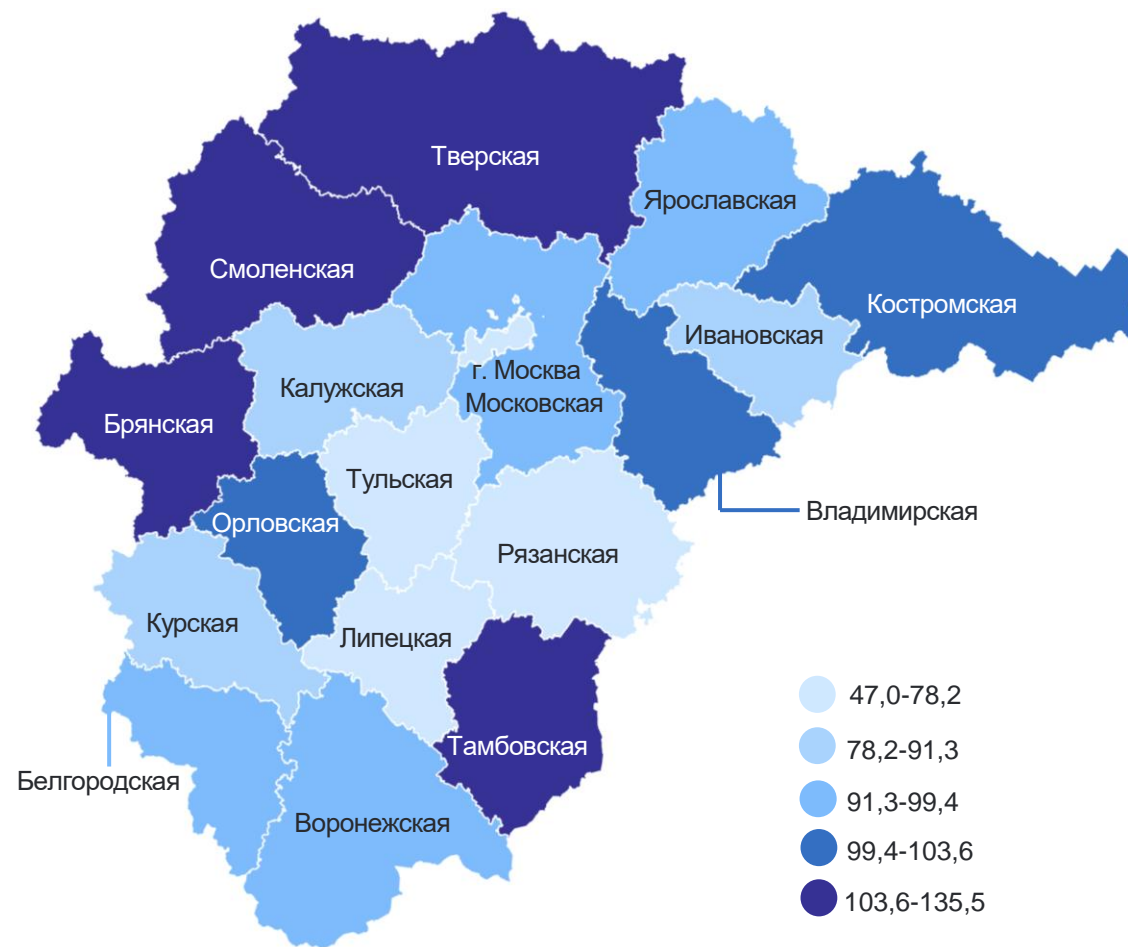

ВВОД В ДЕЙСТВИЕ ЖИЛЫХ ДОМОВ

январь – апрель 2024 года в % к январю – апрелю 2023 года

ТАМБОВСТАТ