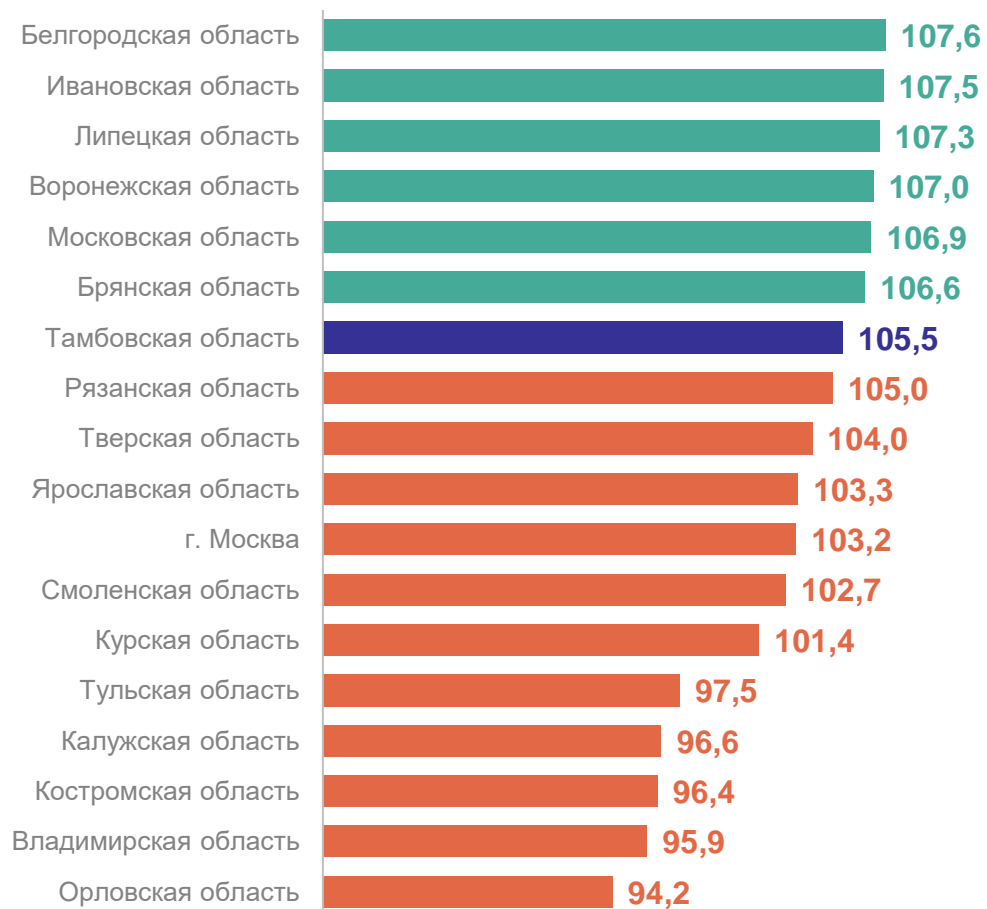

ТАМБОВСТАТ

ИНДЕКС ЦЕН ПРОИЗВОДИТЕЛЕЙ ПРОМЫШЛЕННЫХ ТОВАРОВ

ТАМБОВСТАТ

апрель 2024 года в % к марту 2024 года

РЕАЛЬНЫЕ ДЕНЕЖНЫЕ ДОХОДЫ

январь – март 2024 года в % к январю – марту 2023 года (оценка)

ТАМБОВСТАТ

январь – март 2024 года, на 1000 человек населения

ТАМБОВСТАТ