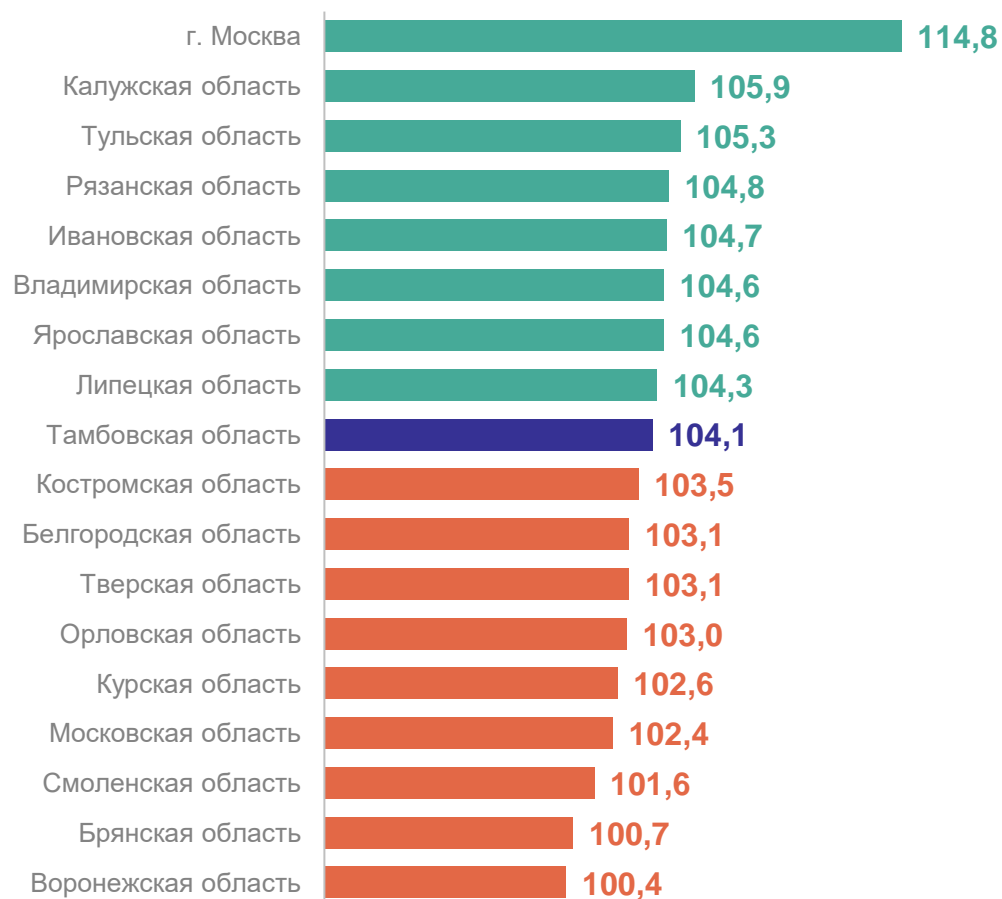

январь – апрель 2024 года в % к январю – апрелю 2023 года

ТАМБОВСТАТ

ОБЪЕМ ПЛАТНЫХ УСЛУГ НАСЕЛЕНИЮ

январь – апрель 2024 года в % к январю – апрелю 2023 года

ТАМБОВСТАТ

ИНДЕКС ПОТРЕБИТЕЛЬСКИХ ЦЕН

апрель 2024 года в % к марту 2024 года