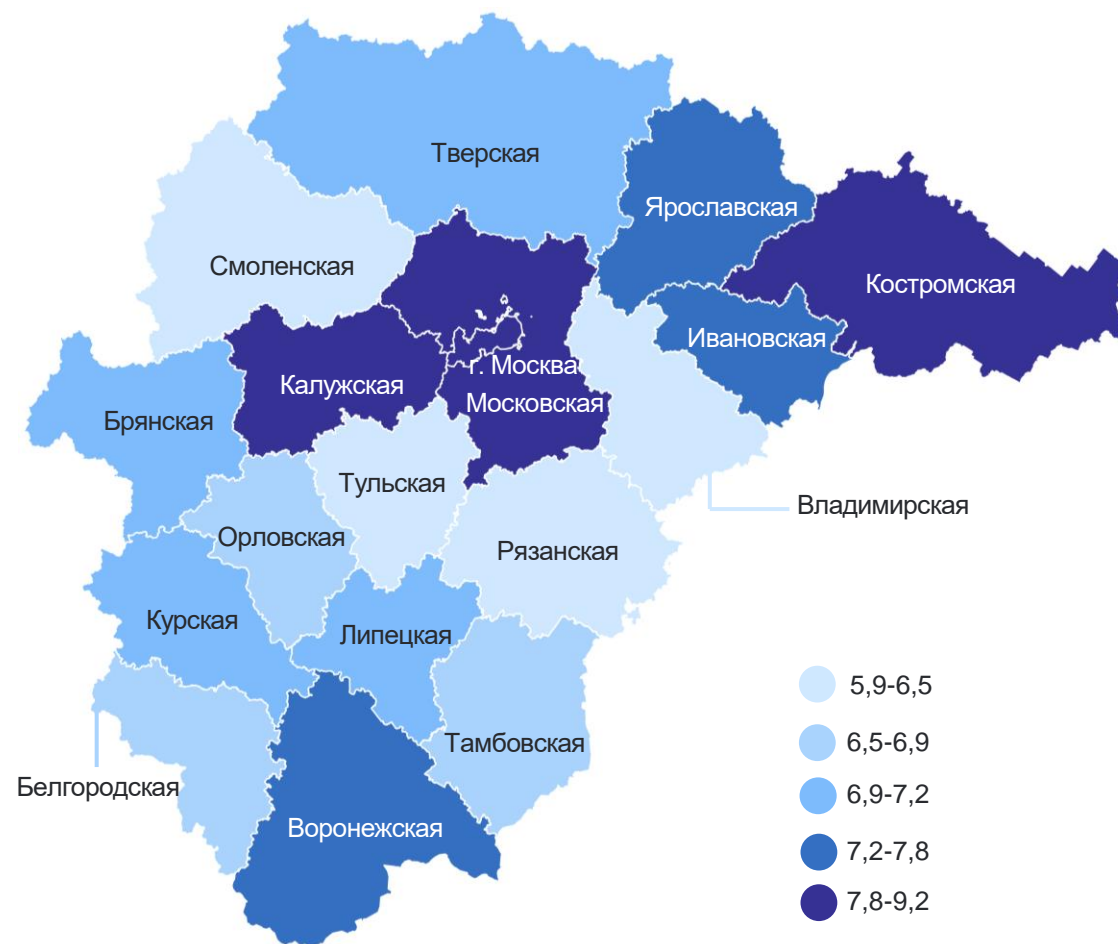

ТАМБОВСТАТ

Регионы Центрального федерального округа
с наибольшими и наименьшими значениями

КОЭФФИЦИЕНТ РОЖДАЕМОСТИ

январь – ноябрь 2023 года, на 1000 человек населения

ТАМБОВСТАТ

Регионы Центрального федерального округа с наибольшими и наименьшими значениями

КОЭФФИЦИЕНТ СМЕРТНОСТИ

январь – ноябрь 2023 года, на 1000 человек населения

ТАМБОВСТАТ

Регионы Центрального федерального округа с наибольшими и наименьшими значениями