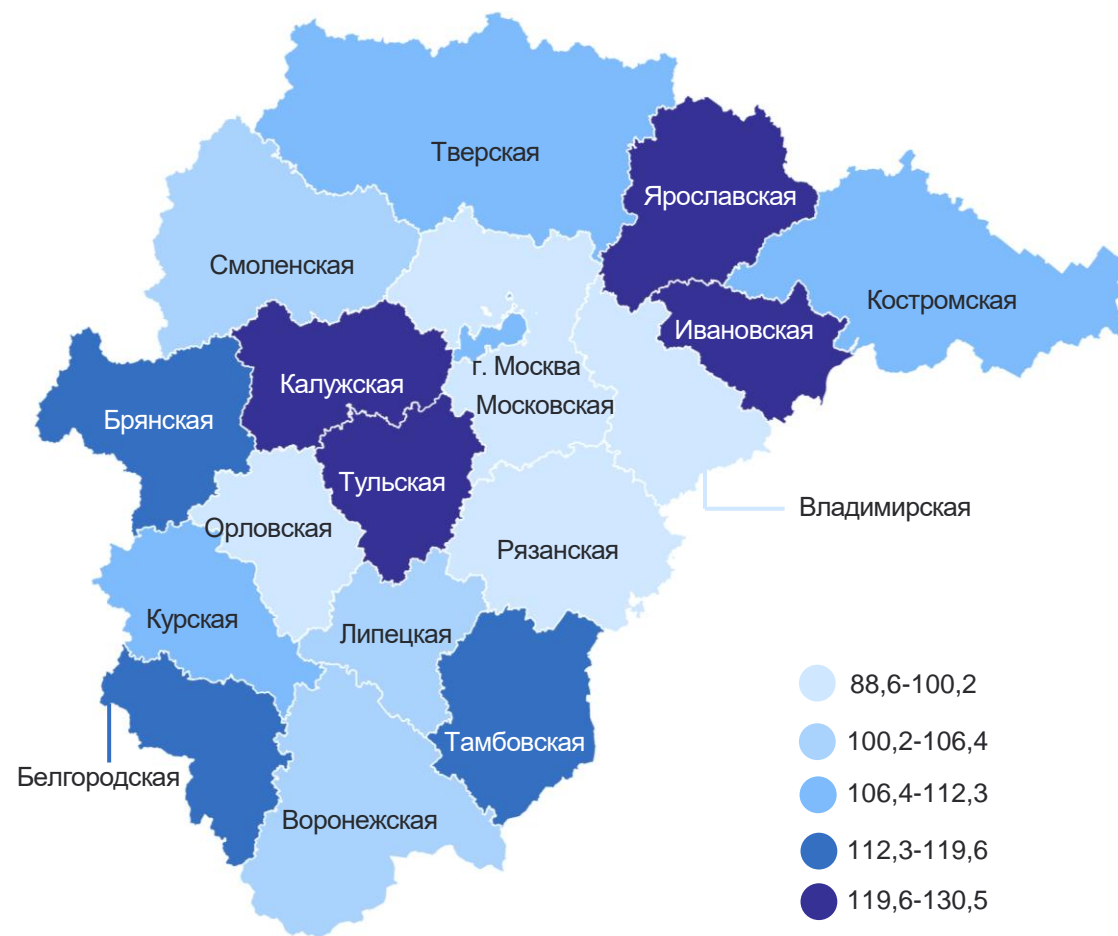

ИНДЕКС ПРОМЫШЛЕННОГО ПРОИЗВОДСТВА

2023 год в % к 2022 году

ТАМБОВСТАТ

Регионы Центрального федерального округа с наибольшими и наименьшими значениями

ОБЪЕМ РАБОТ, ВЫПОЛНЕННЫХ ПО ВИДУ ДЕЯТЕЛЬНОСТИ «СТРОИТЕЛЬСТВО»

ТАМБОВСТАТ

2023 год в % к 2022 году

Регионы Центрального федерального округа
с наибольшими и наименьшими значениями

ВВОД В ДЕЙСТВИЕ ЖИЛЫХ ДОМОВ

2023 год в % к 2022 году

ТАМБОВСТАТ

Регионы Центрального федерального округа с наибольшими и наименьшими значениями

ОБОРОТ РОЗНИЧНОЙ ТОРГОВЛИ

2023 год в % к 2022 году

ТАМБОВСТАТ

Регионы Центрального федерального округа с наибольшими и наименьшими значениями

ОБОРОТ ОБЩЕСТВЕННОГО ПИТАНИЯ

2023 год в % к 2022 году

ТАМБОВСТАТ