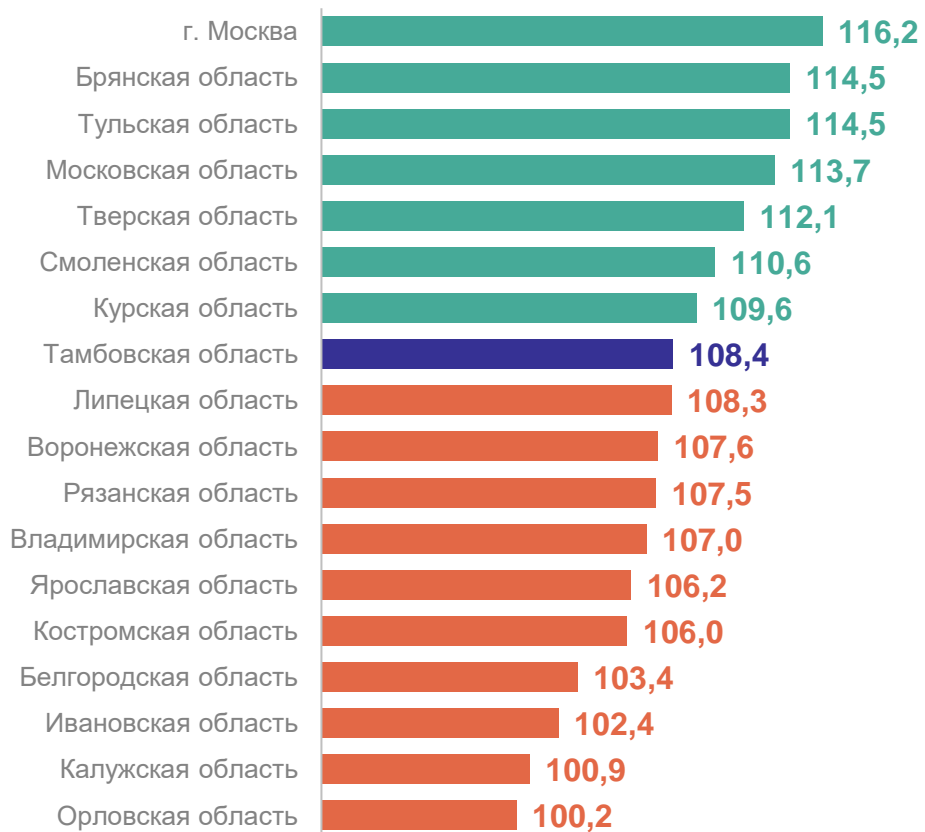

ТЕРРИТОРИАЛЬНЫЙ ОРГАН
ФЕДЕРАЛЬНОЙ СЛУЖБЫ
ГОСУДАРСТВЕННОЙ СТАТИСТИКИ
ПО ТАМБОВСКОЙ ОБЛАСТИ

СОЦИАЛЬНО-ЭКОНОМИЧЕСКОЕ ПОЛОЖЕНИЕ РЕГИОНОВ ЦФО

2023 год

СОДЕРЖАНИЕ

Индекс промышленного производства	3
Объем работ, выполненных по виду деятельности «Строительство»	4
Ввод в действие жилых домов	5
Оборот розничной торговли	6
Оборот общественного питания	7
Объем платных услуг населению	8
Индекс потребительских цен	9
Индекс цен производителей промышленных товаров	10
Среднемесячная номинальная начисленная заработная плата	11
Коэффициент рождаемости	12
Коэффициент смертности	13

ИНДЕКС ПРОМЫШЛЕННОГО ПРОИЗВОДСТВА

2023 год в % к 2022 году

ТАМБОВСТАТ

Регионы Центрального федерального округа с наибольшими и наименьшими значениями

ОБЪЕМ РАБОТ, ВЫПОЛНЕННЫХ ПО ВИДУ ДЕЯТЕЛЬНОСТИ «СТРОИТЕЛЬСТВО»