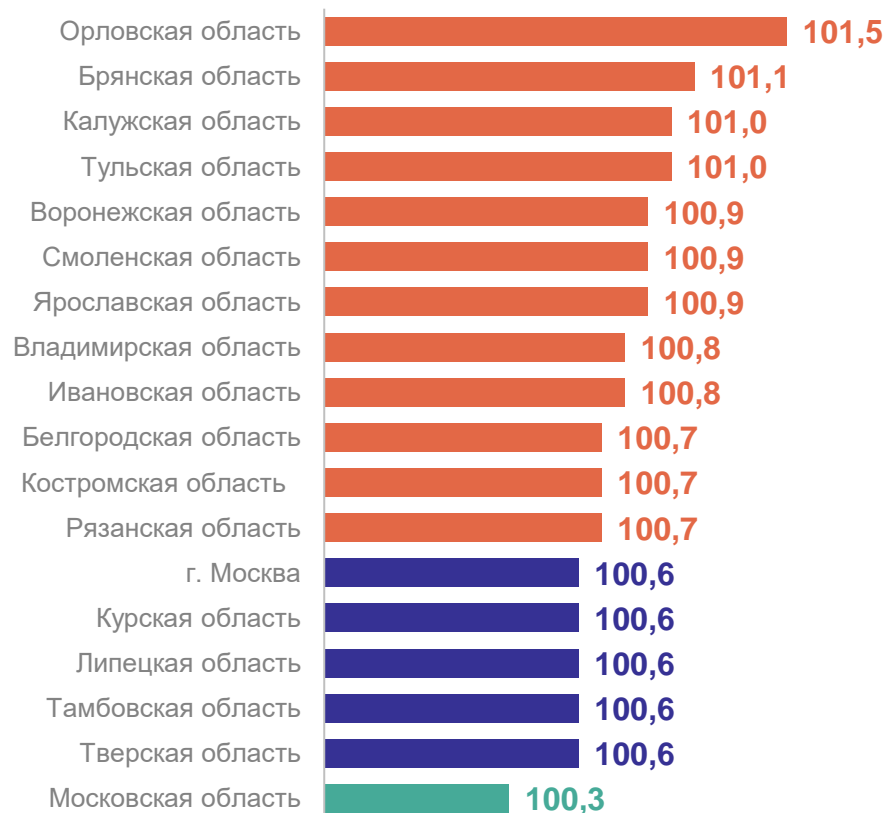

ИНДЕКС ПОТРЕБИТЕЛЬСКИХ ЦЕН

декабрь 2023 года в % к ноябрю 2023 года

ТАМБОВСТАТ

Регионы Центрального федерального округа с наибольшими и наименьшими значениями