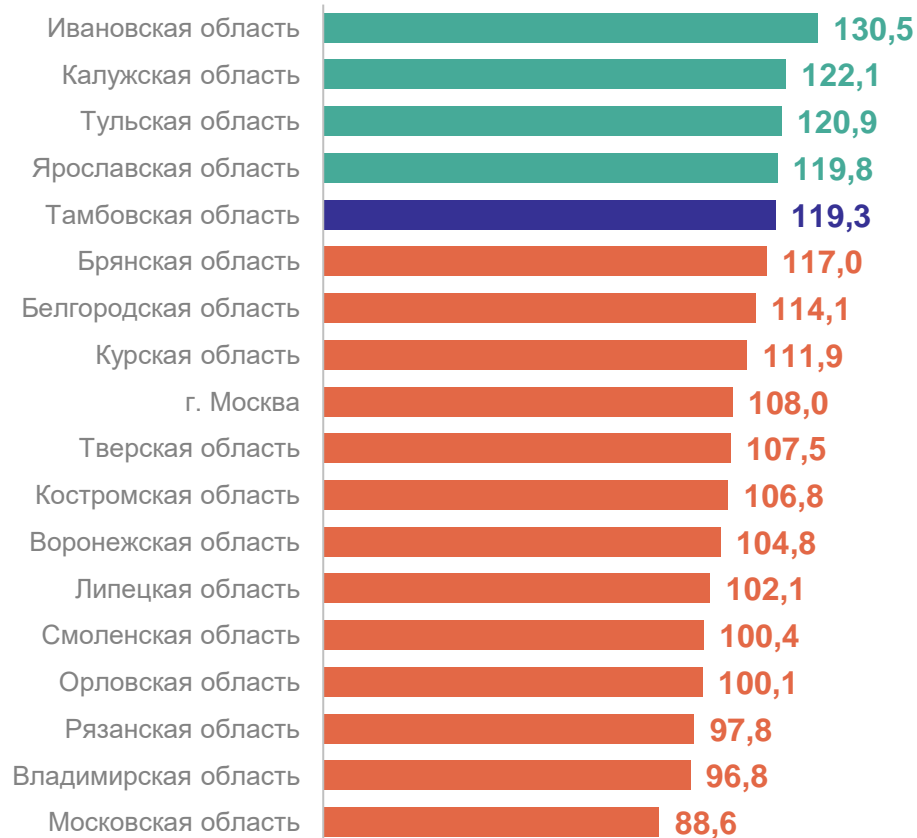

ТЕРРИТОРИАЛЬНЫЙ ОРГАН
ФЕДЕРАЛЬНОЙ СЛУЖБЫ
ГОСУДАРСТВЕННОЙ СТАТИСТИКИ
ПО ТАМБОВСКОЙ ОБЛАСТИ

СОЦИАЛЬНО-ЭКОНОМИЧЕСКОЕ ПОЛОЖЕНИЕ РЕГИОНОВ ЦФО

2023 год

СОДЕРЖАНИЕ

Индекс промышленного производства	3
Объем работ, выполненных по виду деятельности «Строительство»	4
Ввод в действие жилых домов	5
Оборот розничной торговли	6
Оборот общественного питания	7
Объем платных услуг населению	8
Индекс потребительских цен	9
Индекс цен производителей промышленных товаров	10
Среднемесячная номинальная начисленная заработная плата	11
Коэффициент рождаемости	12
Коэффициент смертности	13

ИНДЕКС ПРОМЫШЛЕННОГО ПРОИЗВОДСТВА

2023 год в % к 2022 году

ТАМБОВСТАТ

Регионы Центрального федерального округа с наибольшими и наименьшими значениями

ОБЪЕМ РАБОТ, ВЫПОЛНЕННЫХ ПО ВИДУ ДЕЯТЕЛЬНОСТИ «СТРОИТЕЛЬСТВО»

ТАМБОВСТАТ

2023 год в % к 2022 году

Регионы Центрального федерального округа
с наибольшими и наименьшими значениями

ВВОД В ДЕЙСТВИЕ ЖИЛЫХ ДОМОВ

2023 год в % к 2022 году

ТАМБОВСТАТ

Регионы Центрального федерального округа с наибольшими и наименьшими значениями

ОБОРОТ РОЗНИЧНОЙ ТОРГОВЛИ

2023 год в % к 2022 году

ТАМБОВСТАТ

Регионы Центрального федерального округа с наибольшими и наименьшими значениями

ОБОРОТ ОБЩЕСТВЕННОГО ПИТАНИЯ

2023 год в % к 2022 году

ТАМБОВСТАТ