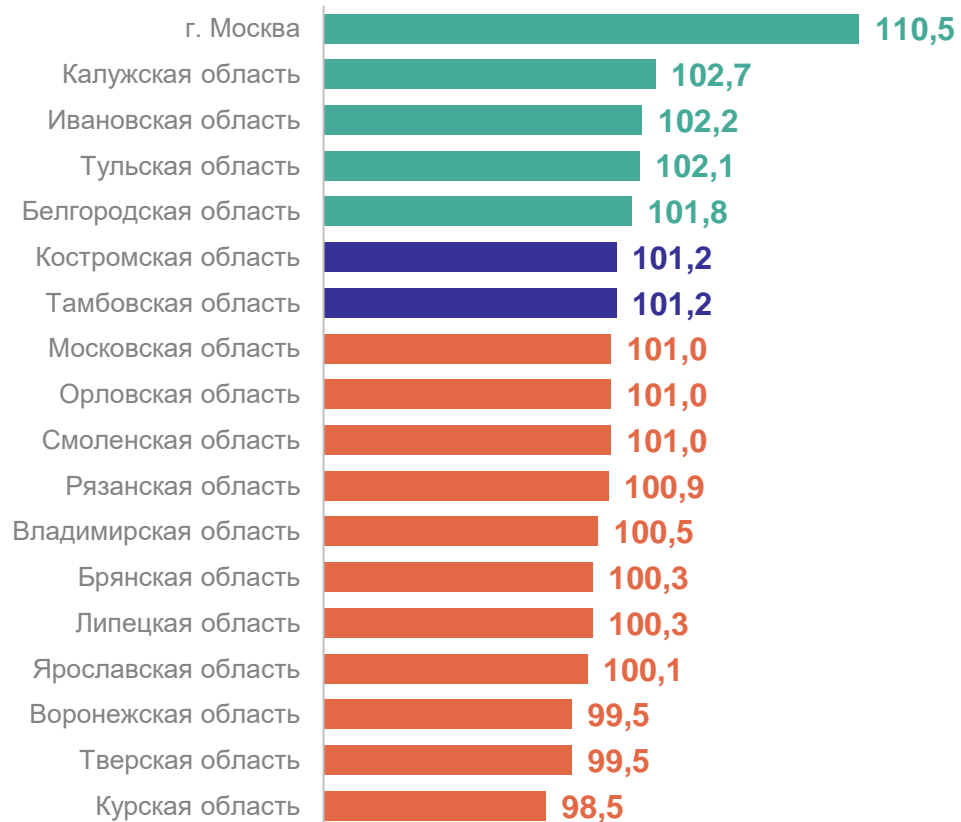

ОБОРОТ РОЗНИЧНОЙ ТОРГОВЛИ

2023 год в % к 2022 году

ТАМБОВСТАТ

Регионы Центрального федерального округа с наибольшими и наименьшими значениями

ОБОРОТ ОБЩЕСТВЕННОГО ПИТАНИЯ

2023 год в % к 2022 году

ТАМБОВСТАТ

Регионы Центрального федерального округа с наибольшими и наименьшими значениями

ОБЪЕМ ПЛАТНЫХ УСЛУГ НАСЕЛЕНИЮ

2023 год в % к 2022 году

ТАМБОВСТАТ

Регионы Центрального федерального округа с наибольшими и наименьшими значениями

ИНДЕКС ПОТРЕБИТЕЛЬСКИХ ЦЕН

декабрь 2023 года в % к ноябрю 2023 года

ТАМБОВСТАТ

Регионы Центрального федерального округа с наибольшими и наименьшими значениями

ИНДЕКС ЦЕН ПРОИЗВОДИТЕЛЕЙ ПРОМЫШЛЕННЫХ ТОВАРОВ