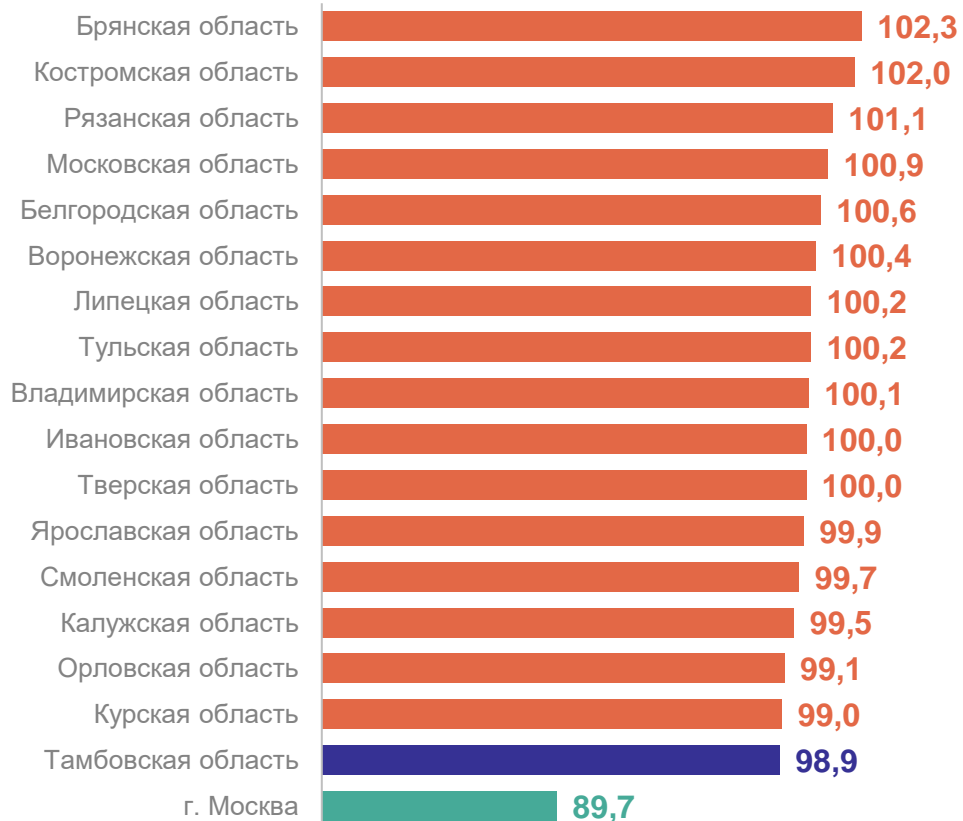

ИНДЕКС ЦЕН ПРОИЗВОДИТЕЛЕЙ ПРОМЫШЛЕННЫХ ТОВАРОВ

ТАМБОВСТАТ

декабрь 2023 года в % к ноябрю 2023 года

Регионы Центрального федерального округа с наибольшими и наименьшими значениями