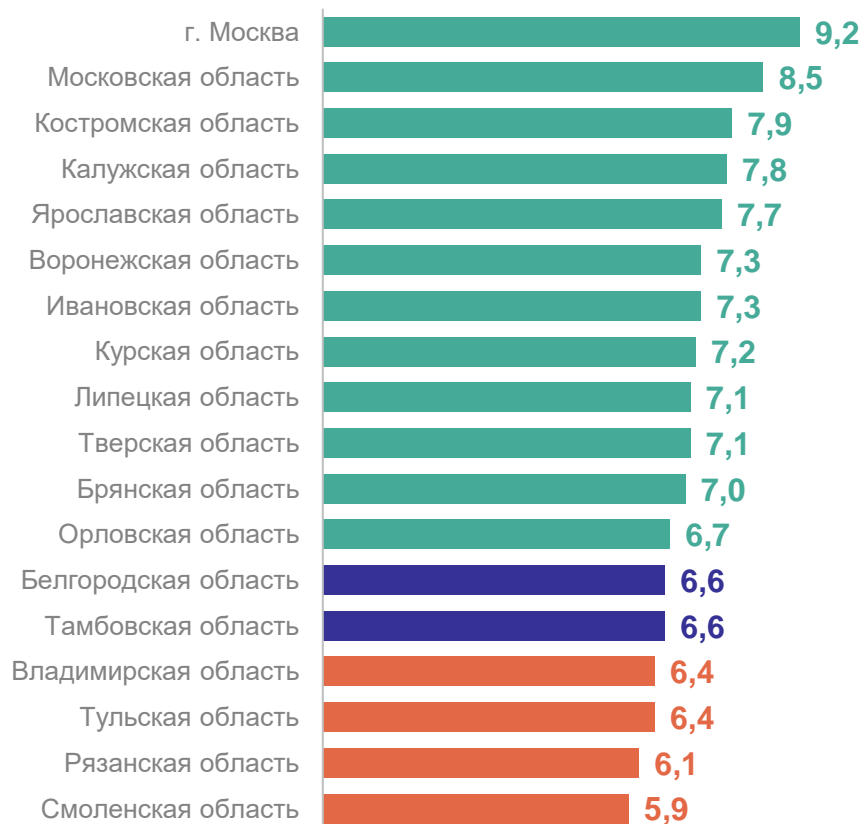

ИНДЕКС ПОТРЕБИТЕЛЬСКИХ ЦЕН

декабрь 2023 года в % к ноябрю 2023 года

ТАМБОВСТАТ

Регионы Центрального федерального округа с наибольшими и наименьшими значениями

ИНДЕКС ЦЕН ПРОИЗВОДИТЕЛЕЙ ПРОМЫШЛЕННЫХ ТОВАРОВ

ТАМБОВСТАТ

декабрь 2023 года в % к ноябрю 2023 года

Регионы Центрального федерального округа с наибольшими и наименьшими значениями

СРЕДНЕМЕСЯЧНАЯ НОМИНАЛЬНАЯ НАЧИСЛЕННАЯ ЗАРАБОТНАЯ ПЛАТА

январь – ноябрь 2023 года, рублей

ТАМБОВСТАТ

Регионы Центрального федерального округа
с наибольшими и наименьшими значениями

КОЭФФИЦИЕНТ РОЖДАЕМОСТИ

январь – ноябрь 2023 года, на 1000 человек населения

ТАМБОВСТАТ

Регионы Центрального федерального округа с наибольшими и наименьшими значениями

КОЭФФИЦИЕНТ СМЕРТНОСТИ

январь – ноябрь 2023 года, на 1000 человек населения

ТАМБОВСТАТ

Регионы Центрального федерального округа с наибольшими и наименьшими значениями