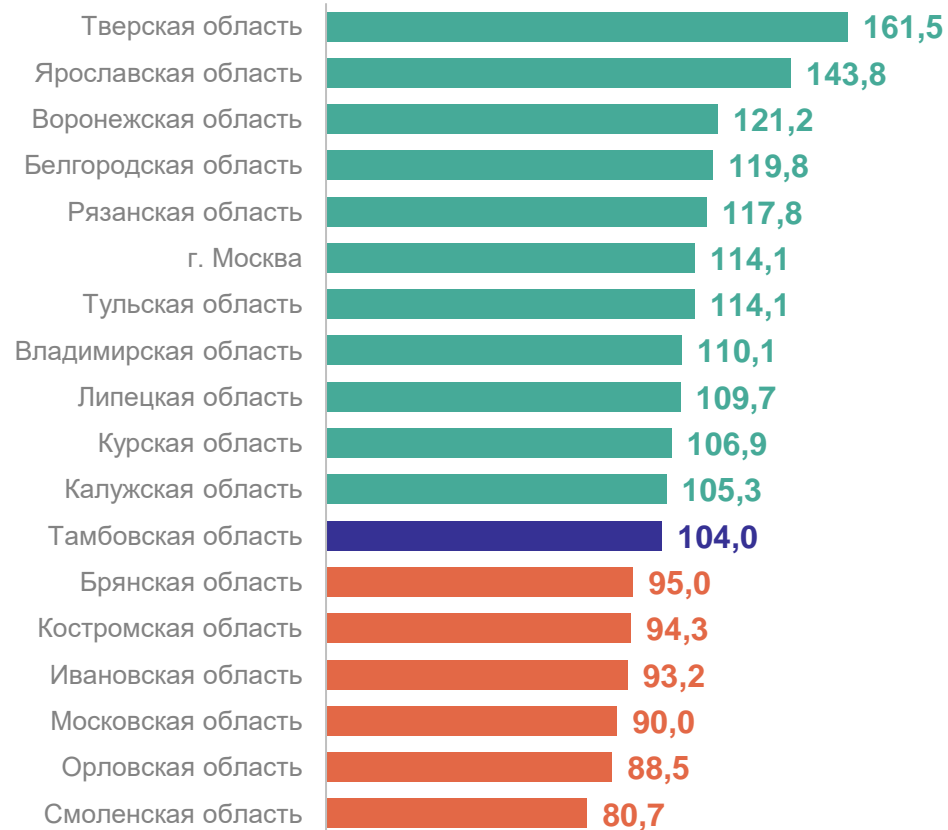

ТЕРРИТОРИАЛЬНЫЙ ОРГАН
ФЕДЕРАЛЬНОЙ СЛУЖБЫ
ГОСУДАРСТВЕННОЙ СТАТИСТИКИ
ПО ТАМБОВСКОЙ ОБЛАСТИ

СОЦИАЛЬНО-ЭКОНОМИЧЕСКОЕ ПОЛОЖЕНИЕ РЕГИОНОВ ЦФО

2023 год

СОДЕРЖАНИЕ

Индекс промышленного производства	3
Объем работ, выполненных по виду деятельности «Строительство»	4
Ввод в действие жилых домов	5
Оборот розничной торговли	6
Оборот общественного питания	7
Объем платных услуг населению	8
Индекс потребительских цен	9
Индекс цен производителей промышленных товаров	10
Среднемесячная номинальная начисленная заработная плата	11
Коэффициент рождаемости	12
Коэффициент смертности	13

ИНДЕКС ПРОМЫШЛЕННОГО ПРОИЗВОДСТВА

2023 год в % к 2022 году

ТАМБОВСТАТ

Регионы Центрального федерального округа с наибольшими и наименьшими значениями

ОБЪЕМ РАБОТ, ВЫПОЛНЕННЫХ ПО ВИДУ ДЕЯТЕЛЬНОСТИ «СТРОИТЕЛЬСТВО»

ТАМБОВСТАТ

2023 год в % к 2022 году

Регионы Центрального федерального округа
с наибольшими и наименьшими значениями

ВВОД В ДЕЙСТВИЕ ЖИЛЫХ ДОМОВ

2023 год в % к 2022 году

ТАМБОВСТАТ

Регионы Центрального федерального округа с наибольшими и наименьшими значениями