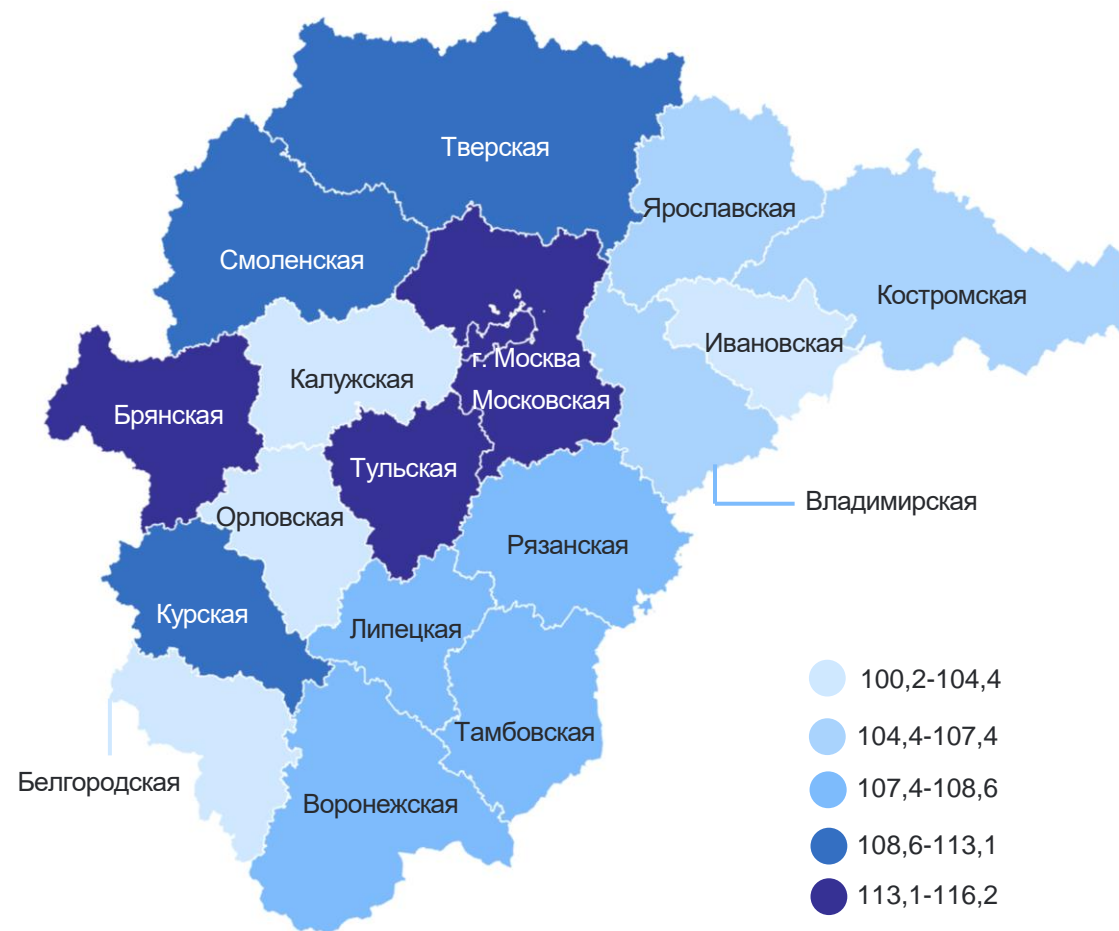

ТЕРРИТОРИАЛЬНЫЙ ОРГАН
ФЕДЕРАЛЬНОЙ СЛУЖБЫ
ГОСУДАРСТВЕННОЙ СТАТИСТИКИ
ПО ТАМБОВСКОЙ ОБЛАСТИ

СОЦИАЛЬНО-ЭКОНОМИЧЕСКОЕ ПОЛОЖЕНИЕ РЕГИОНОВ ЦФО

2023 год

СОДЕРЖАНИЕ

Индекс промышленного производства	3
Объем работ, выполненных по виду деятельности «Строительство»	4
Ввод в действие жилых домов	5
Оборот розничной торговли	6
Оборот общественного питания	7
Объем платных услуг населению	8
Индекс потребительских цен	9
Индекс цен производителей промышленных товаров	10
Среднемесячная номинальная начисленная заработная плата	11
Коэффициент рождаемости	12
Коэффициент смертности	13

ИНДЕКС ПРОМЫШЛЕННОГО ПРОИЗВОДСТВА

2023 год в % к 2022 году

ТАМБОВСТАТ

Регионы Центрального федерального округа с наибольшими и наименьшими значениями

ОБЪЕМ РАБОТ, ВЫПОЛНЕННЫХ ПО ВИДУ ДЕЯТЕЛЬНОСТИ «СТРОИТЕЛЬСТВО»