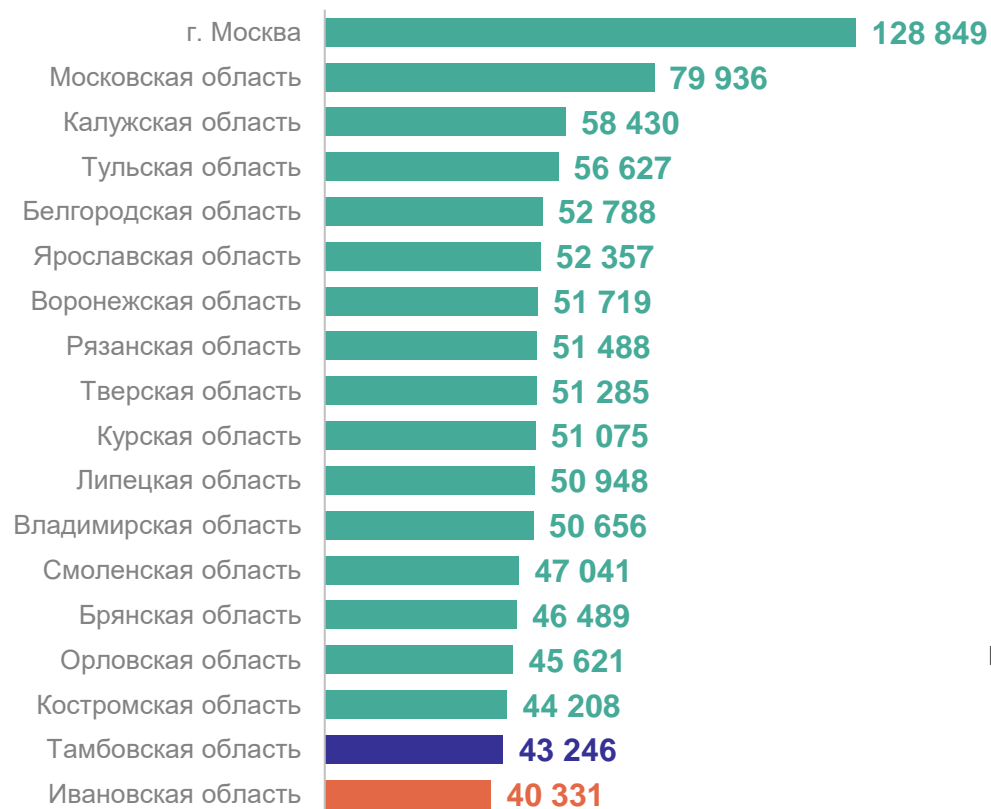

СРЕДНЕМЕСЯЧНАЯ НОМИНАЛЬНАЯ НАЧИСЛЕННАЯ ЗАРАБОТНАЯ ПЛАТА

январь – ноябрь 2023 года, рублей

ТАМБОВСТАТ

Регионы Центрального федерального округа
с наибольшими и наименьшими значениями