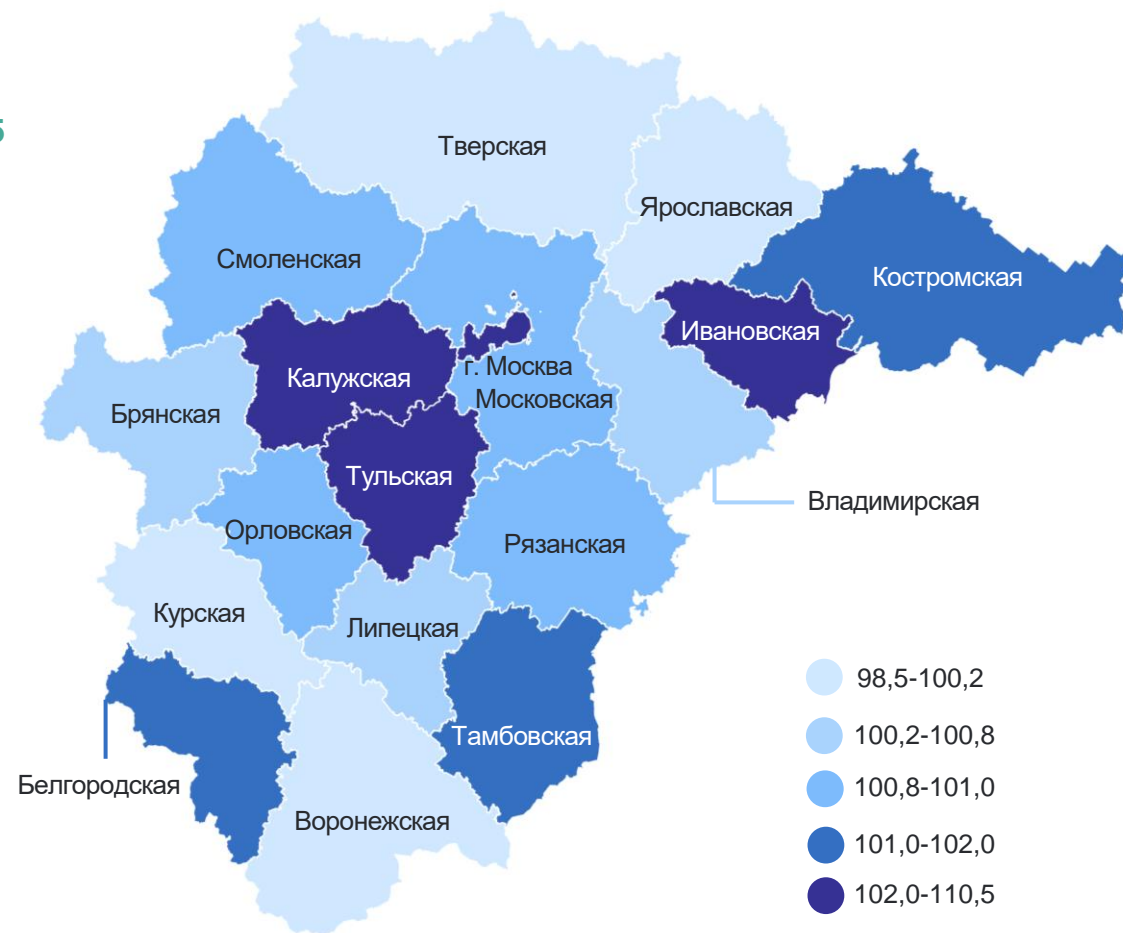

ОБОРОТ РОЗНИЧНОЙ ТОРГОВЛИ

2023 год в % к 2022 году

ТАМБОВСТАТ

Регионы Центрального федерального округа с наибольшими и наименьшими значениями

ОБОРОТ ОБЩЕСТВЕННОГО ПИТАНИЯ

2023 год в % к 2022 году

ТАМБОВСТАТ

Регионы Центрального федерального округа с наибольшими и наименьшими значениями

ОБЪЕМ ПЛАТНЫХ УСЛУГ НАСЕЛЕНИЮ

2023 год в % к 2022 году

ТАМБОВСТАТ

Регионы Центрального федерального округа с наибольшими и наименьшими значениями