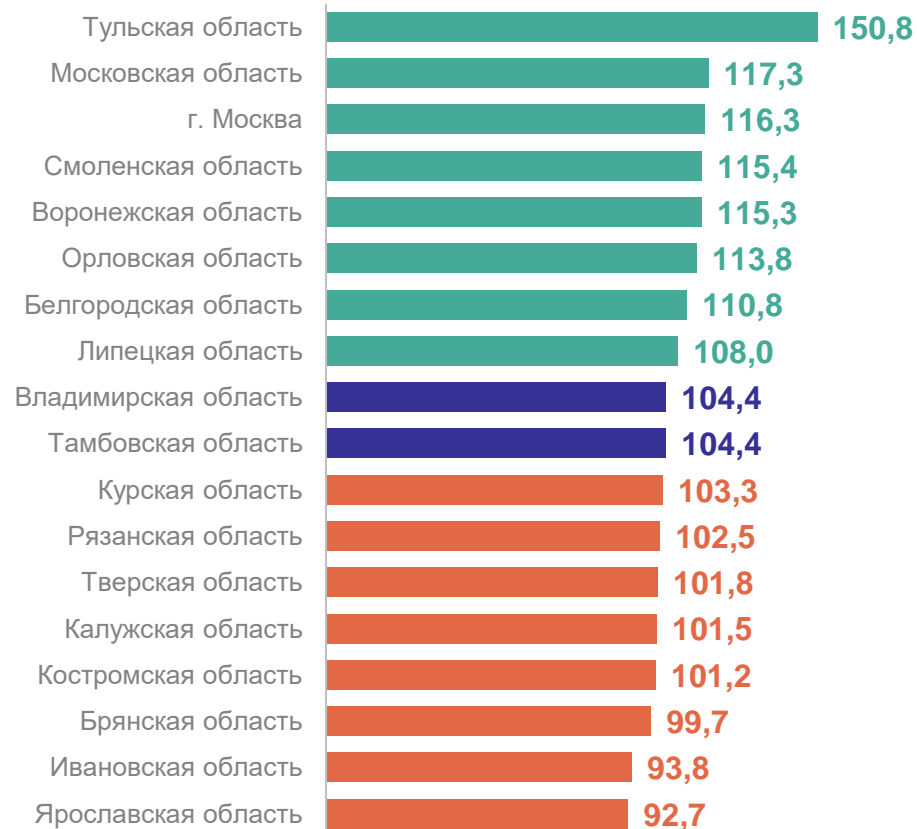

ТАМБОВСТАТ

2023 год в % к 2022 году

Регионы Центрального федерального округа
с наибольшими и наименьшими значениями

ВВОД В ДЕЙСТВИЕ ЖИЛЫХ ДОМОВ

2023 год в % к 2022 году

ТАМБОВСТАТ

Регионы Центрального федерального округа с наибольшими и наименьшими значениями

ОБОРОТ РОЗНИЧНОЙ ТОРГОВЛИ

2023 год в % к 2022 году

ТАМБОВСТАТ

Регионы Центрального федерального округа с наибольшими и наименьшими значениями

ОБОРОТ ОБЩЕСТВЕННОГО ПИТАНИЯ

2023 год в % к 2022 году

ТАМБОВСТАТ

Регионы Центрального федерального округа с наибольшими и наименьшими значениями

ОБЪЕМ ПЛАТНЫХ УСЛУГ НАСЕЛЕНИЮ

2023 год в % к 2022 году

ТАМБОВСТАТ

Регионы Центрального федерального округа с наибольшими и наименьшими значениями