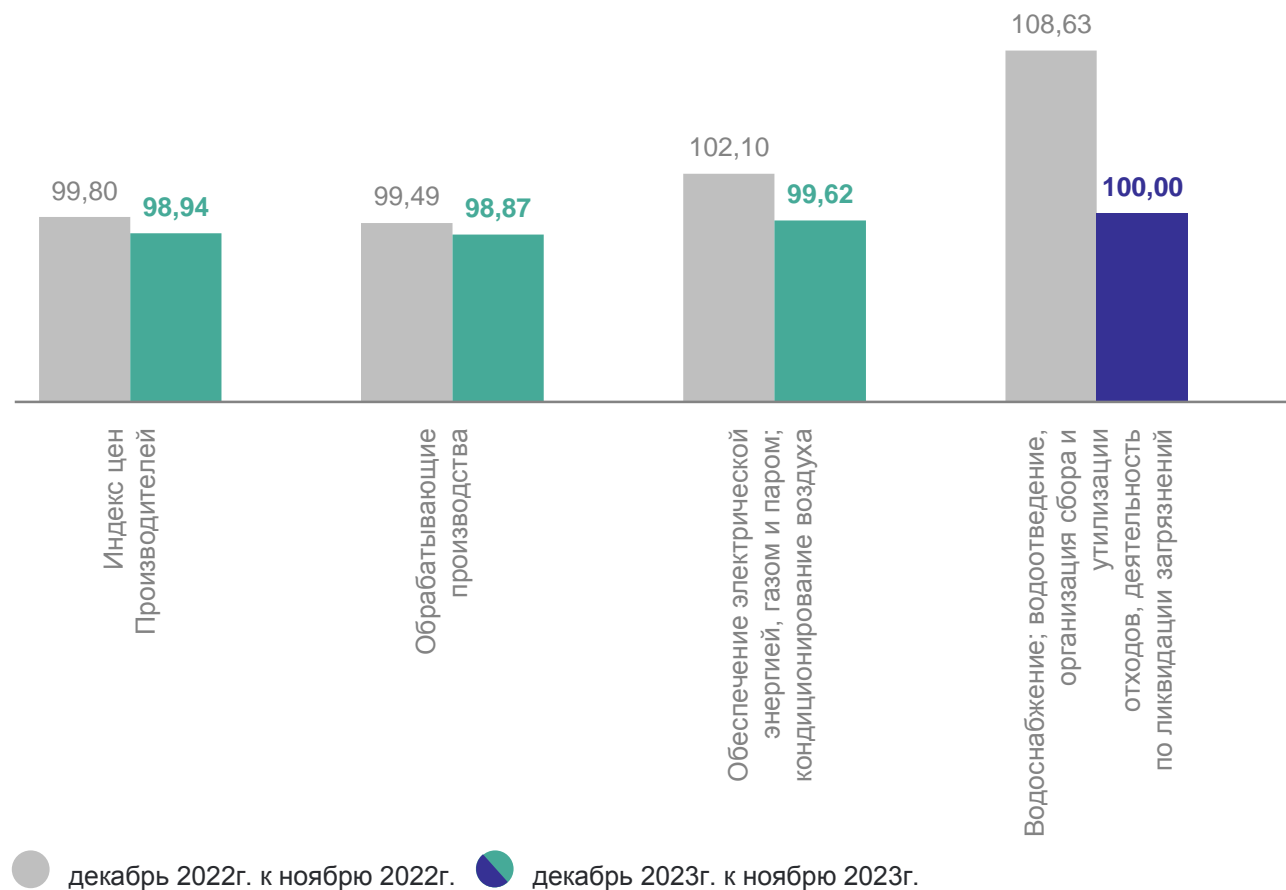

ИНДЕКСЫ ЦЕН ПРОИЗВОДИТЕЛЕЙ ПРОМЫШЛЕННЫХ ТОВАРОВ

ТАМБОВСТАТ

декабрь 2023 г. в % к предыдущему месяцу