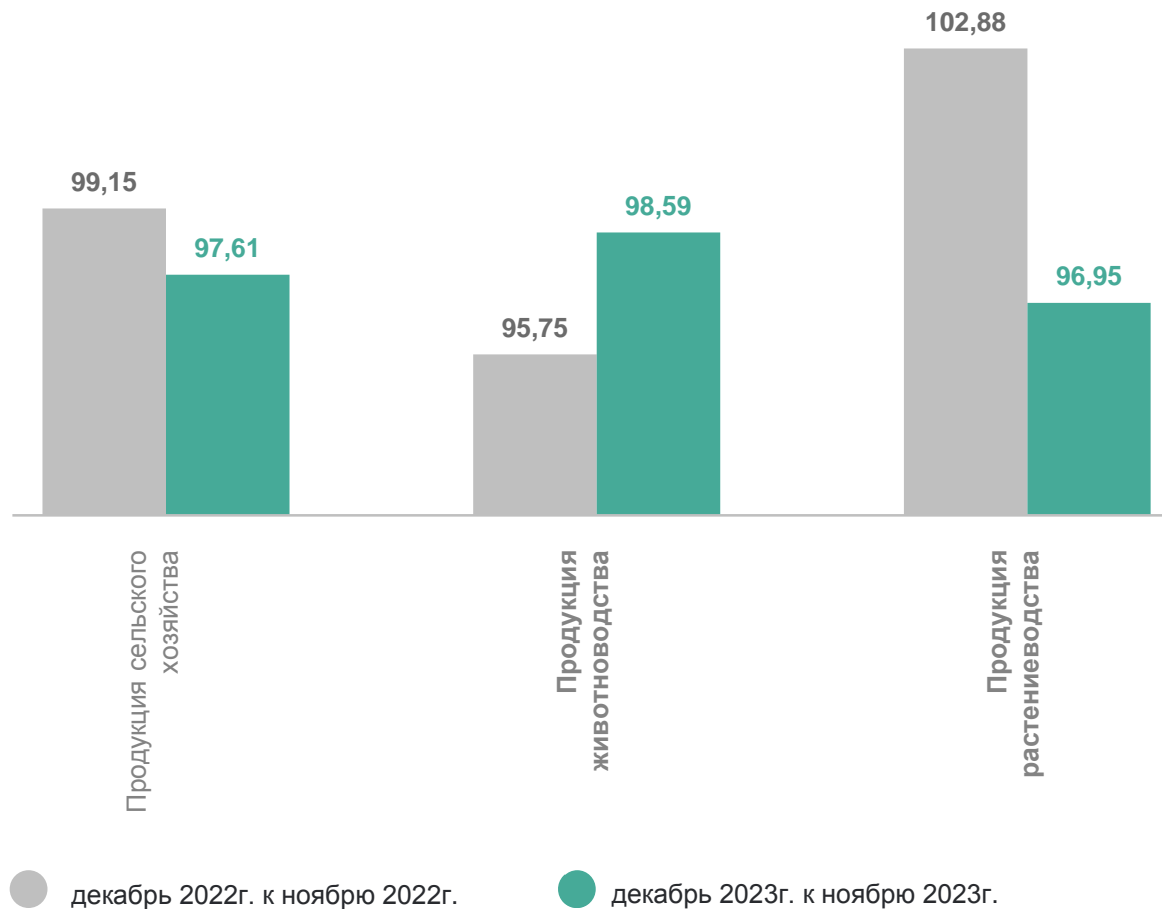

104,98

Индекс цен
производителей

104,51

Обрабатывающие
производства

111,15

Обеспечение электрической
энергией, газом и паром;
кондиционирование воздуха

110,08

Водоснабжение; водоотведение,
организация сбора и утилизации
отходов, деятельность по
ликвидации загрязнений

● январь – декабрь 2022г. к январю – декабрю 2021г.

● январь – декабрь 2023г. к январю – декабрю 2022г.

ИНДЕКСЫ ЦЕН ПРОИЗВОДИТЕЛЕЙ СЕЛЬСКОХОЗЯЙСТВЕННОЙ ПРОДУКЦИИ

ТАМБОВСТАТ

декабрь 2023г. в % к предыдущему месяцу