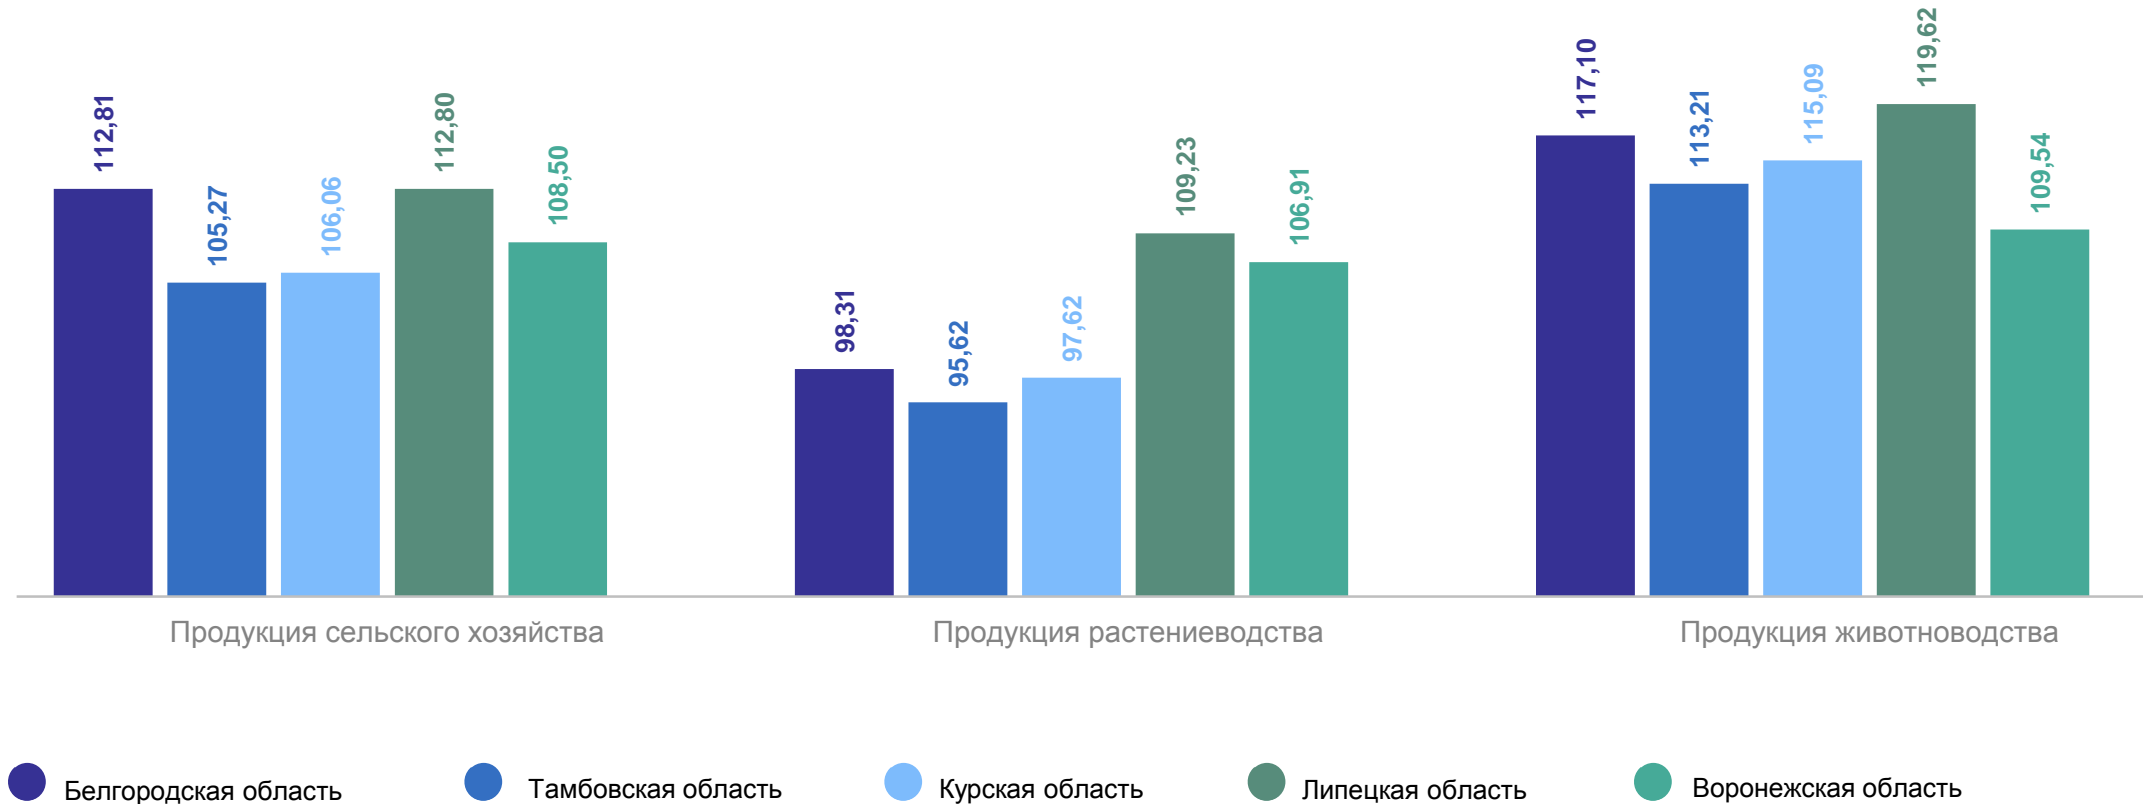

ИНДЕКСЫ ЦЕН ПРОИЗВОДИТЕЛЕЙ СЕЛЬСКОХОЗЯЙСТВЕННОЙ ПРОДУКЦИИ ПО ОТДЕЛЬНЫМ ОБЛАСТЯМ ЦР

ТАМБОВСТАТ

декабрь 2023г. в % к декабрю 2022г.