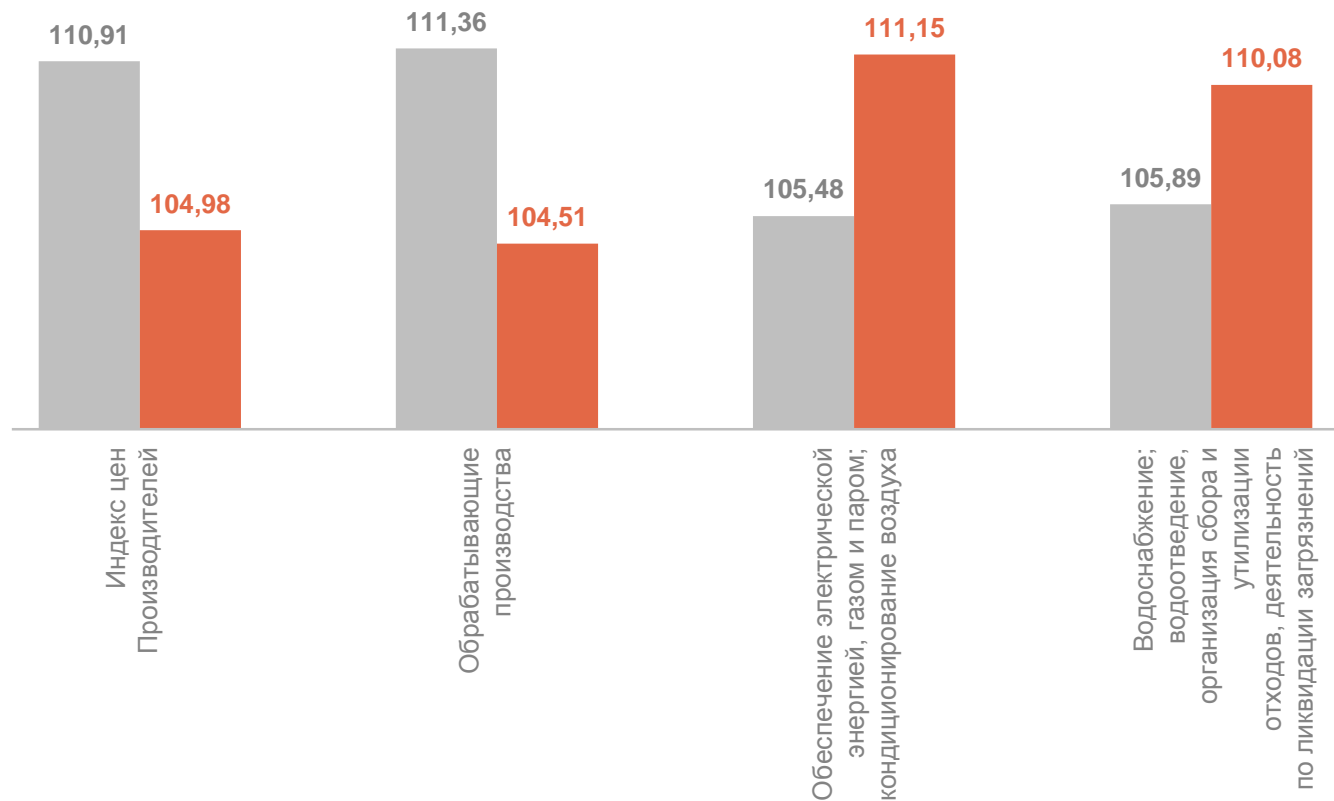

104,98

Индекс цен
производителей

104,51

Обрабатывающие
производства

111,15

Обеспечение электрической
энергией, газом и паром;
кондиционирование воздуха

110,08

Водоснабжение; водоотведение,
организация сбора и утилизации
отходов, деятельность по
ликвидации загрязнений

● январь – декабрь 2022г. к январю – декабрю 2021г.

● январь – декабрь 2023г. к январю – декабрю 2022г.

ИНДЕКСЫ ЦЕН ПРОИЗВОДИТЕЛЕЙ СЕЛЬСКОХОЗЯЙСТВЕННОЙ ПРОДУКЦИИ

ТАМБОВСТАТ

декабрь 2023г. в % к предыдущему месяцу