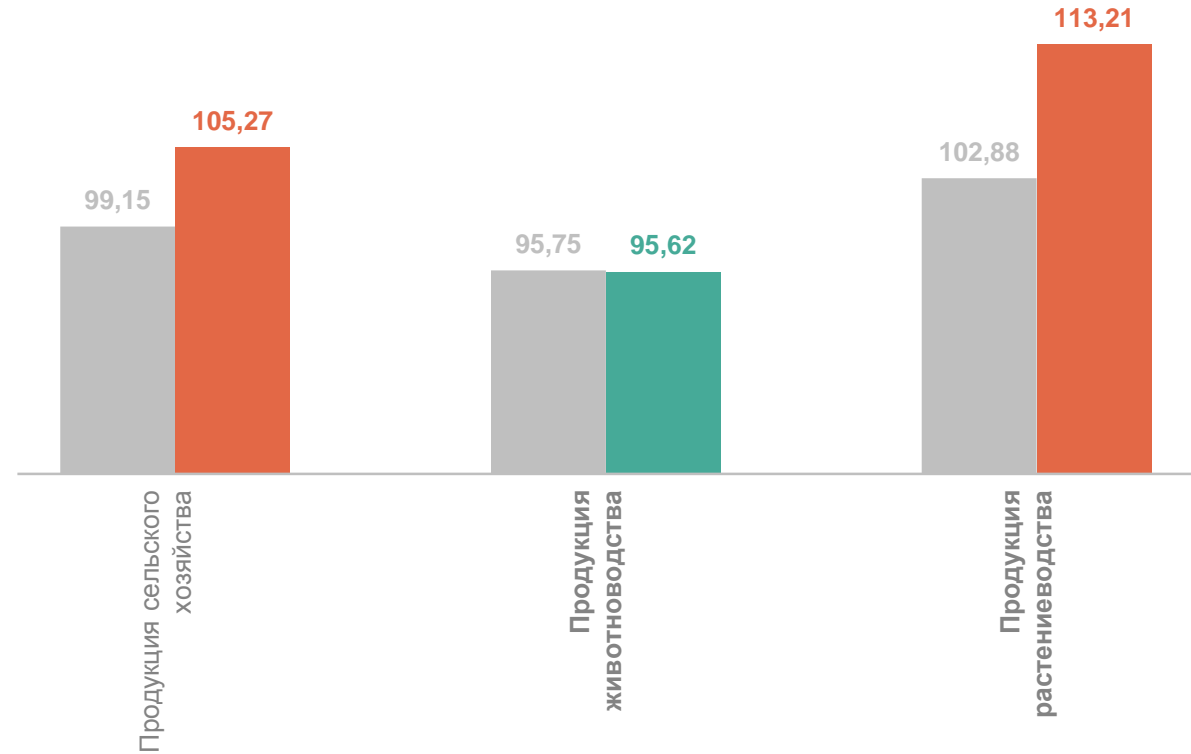

● январь – декабрь 2022г. к январю – декабрю 2021г.

● январь – декабрь 2023г. к январю – декабрю 2022г.

ИНДЕКСЫ ЦЕН ПРОИЗВОДИТЕЛЕЙ СЕЛЬСКОХОЗЯЙСТВЕННОЙ ПРОДУКЦИИ

ТАМБОВСТАТ

декабрь 2023г. в % к предыдущему месяцу

ИНДЕКСЫ ЦЕН ПРОИЗВОДИТЕЛЕЙ СЕЛЬСКОХОЗЯЙСТВЕННОЙ ПРОДУКЦИИ

ТАМБОВСТАТ

декабрь 2023г. в % к декабрю 2022г.

● декабрь 2022г. к декабрю 2021г.

● декабрь 2023г. к декабрю 2022 г.

ИНДЕКСЫ ЦЕН ПРОИЗВОДИТЕЛЕЙ СЕЛЬСКОХОЗЯЙСТВЕННОЙ ПРОДУКЦИИ