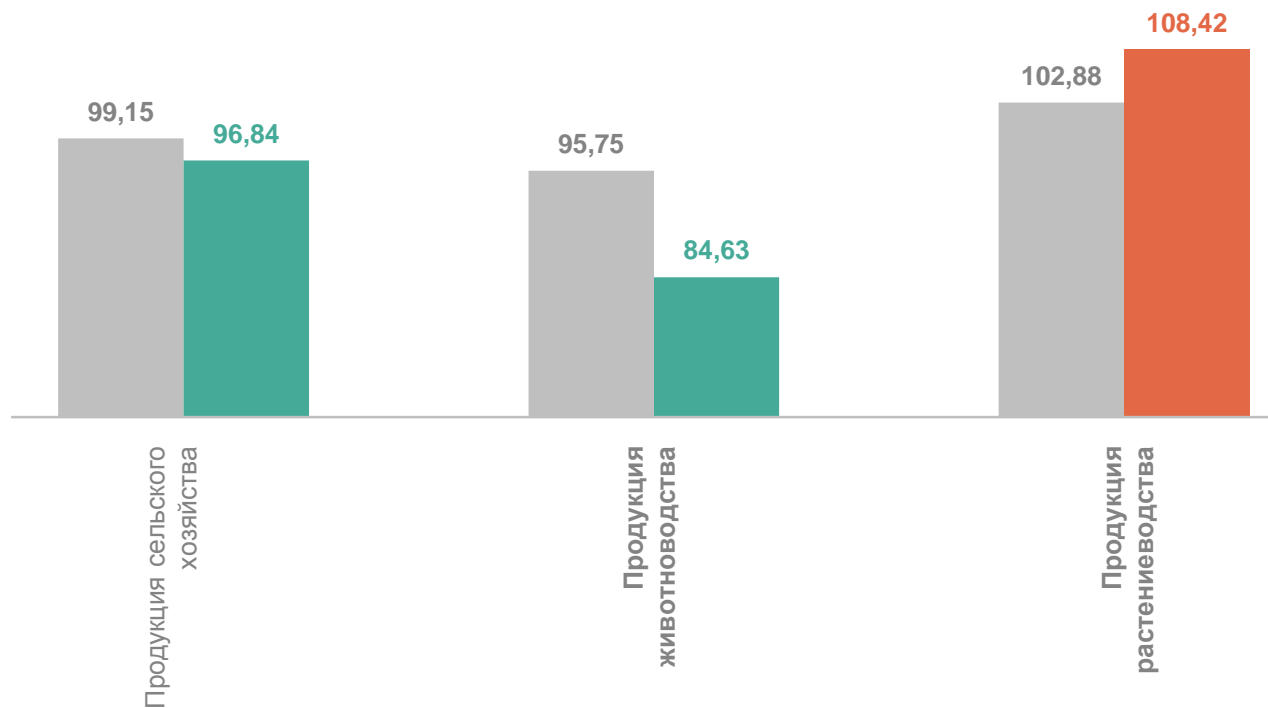

● январь – декабрь 2022г. к январю – декабрю 2021г.

● январь – декабрь 2023г. к январю – декабрю 2022г.

ИНДЕКСЫ ЦЕН ПРОИЗВОДИТЕЛЕЙ СЕЛЬСКОХОЗЯЙСТВЕННОЙ ПРОДУКЦИИ

ТАМБОВСТАТ

декабрь 2023г. в % к предыдущему месяцу

ИНДЕКСЫ ЦЕН ПРОИЗВОДИТЕЛЕЙ СЕЛЬСКОХОЗЯЙСТВЕННОЙ ПРОДУКЦИИ

ТАМБОВСТАТ

декабрь 2023г. в % к декабрю 2022г.

● декабрь 2022г. к декабрю 2021г.

● декабрь 2023г. к декабрю 2022 г.

ИНДЕКСЫ ЦЕН ПРОИЗВОДИТЕЛЕЙ СЕЛЬСКОХОЗЯЙСТВЕННОЙ ПРОДУКЦИИ

ТАМБОВСТАТ

январь – декабрь 2023г. в % к соответствующему периоду предыдущего года

● январь - декабрь 2022г. к январю - декабрю 2021г. ● январь - декабрь 2023г. к январю - декабрю 2022г.

ИНДЕКСЫ ЦЕН ПРОИЗВОДИТЕЛЕЙ СЕЛЬСКОХОЗЯЙСТВЕННОЙ ПРОДУКЦИИ ПО ОТДЕЛЬНЫМ ОБЛАСТЯМ ЦР