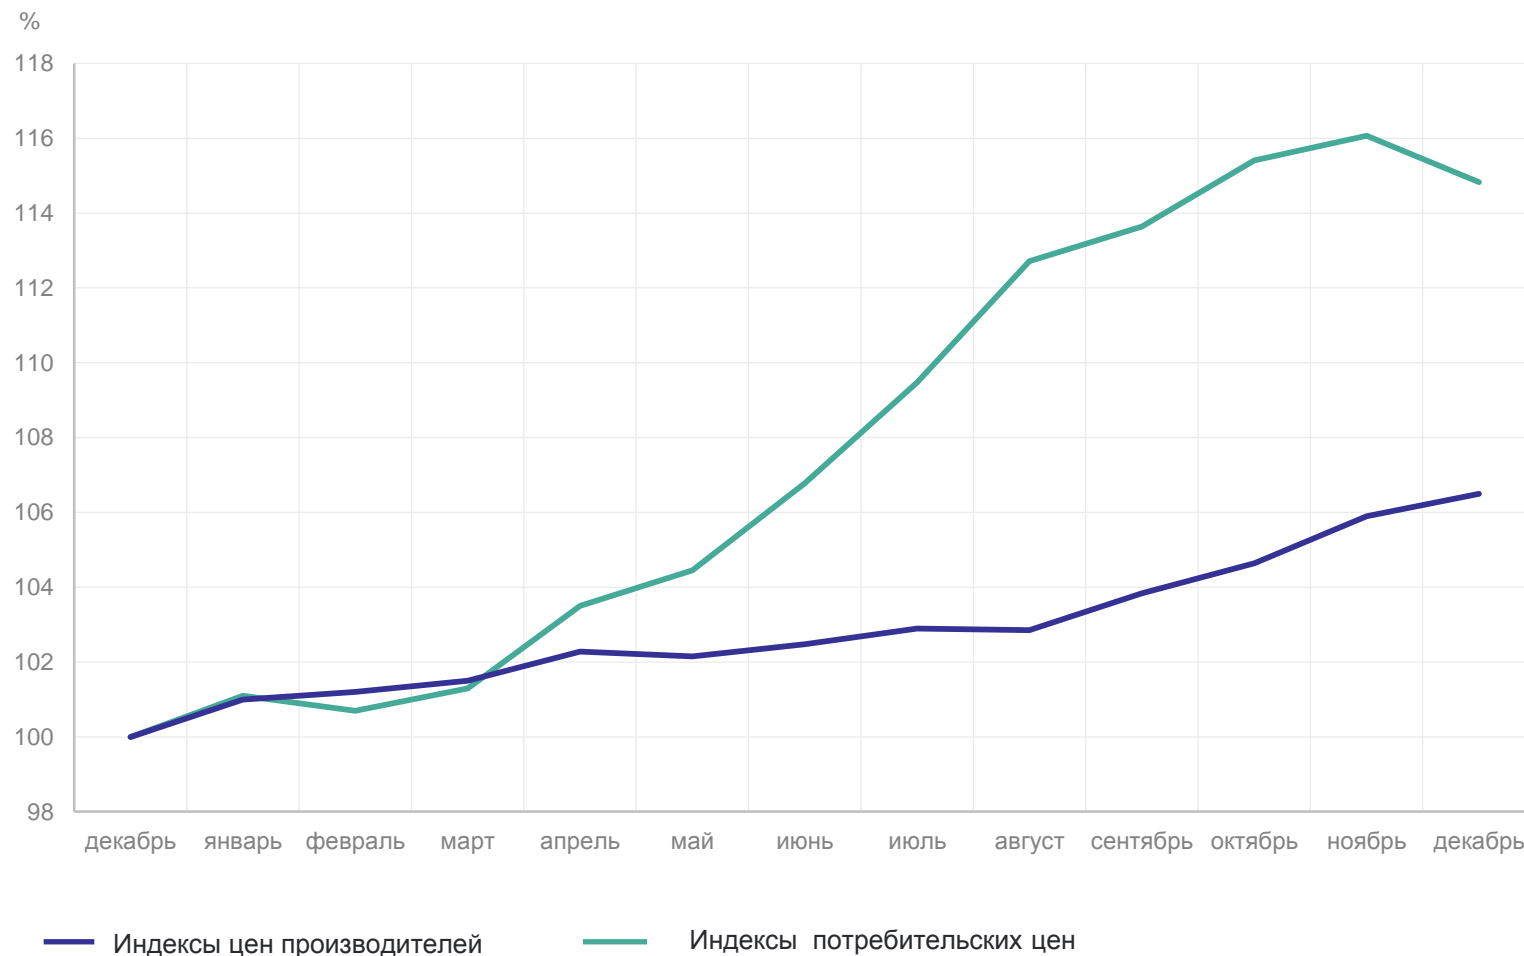

ИНДЕКСЫ ЦЕН ПРОИЗВОДИТЕЛЕЙ И ПОТРЕБИТЕЛЬСКИХ ЦЕН

ТАМБОВСТАТ

декабрь 2023г. в % к декабрю 2022г.

114,83

Индекс цен производителей

106,50

Индекс потребительских цен

ИНДЕКСЫ ЦЕН ПРОИЗВОДИТЕЛЕЙ ПРОМЫШЛЕННЫХ ТОВАРОВ