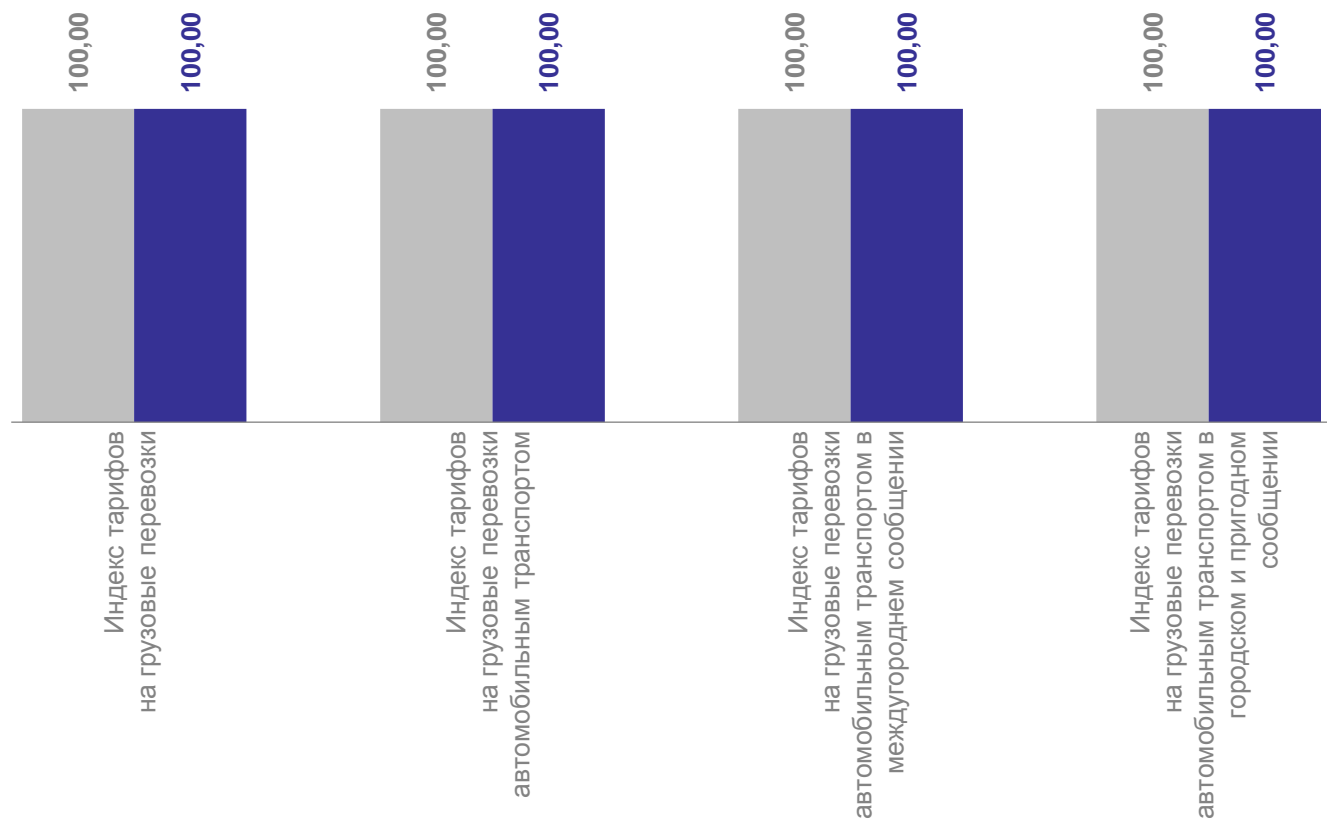

ИНДЕКСЫ ТАРИФОВ НА ГРУЗОВЫЕ ПЕРЕВОЗКИ

декабрь 2023г. в % к предыдущему месяцу

100,00 Индекс тарифов на грузовые перевозки

100,00 Индекс тарифов на грузовые перевозки автомобильным транспортом

100,00 Индекс тарифов на грузовые перевозки автомобильным транспортом в междугороднем сообщении

100,00 Индекс тарифов на грузовые перевозки автомобильным транспортом в городском и пригородном сообщении

● декабрь 2022г. к ноябрю 2022г.   ● декабрь 2023г. к ноябрю 2023г.