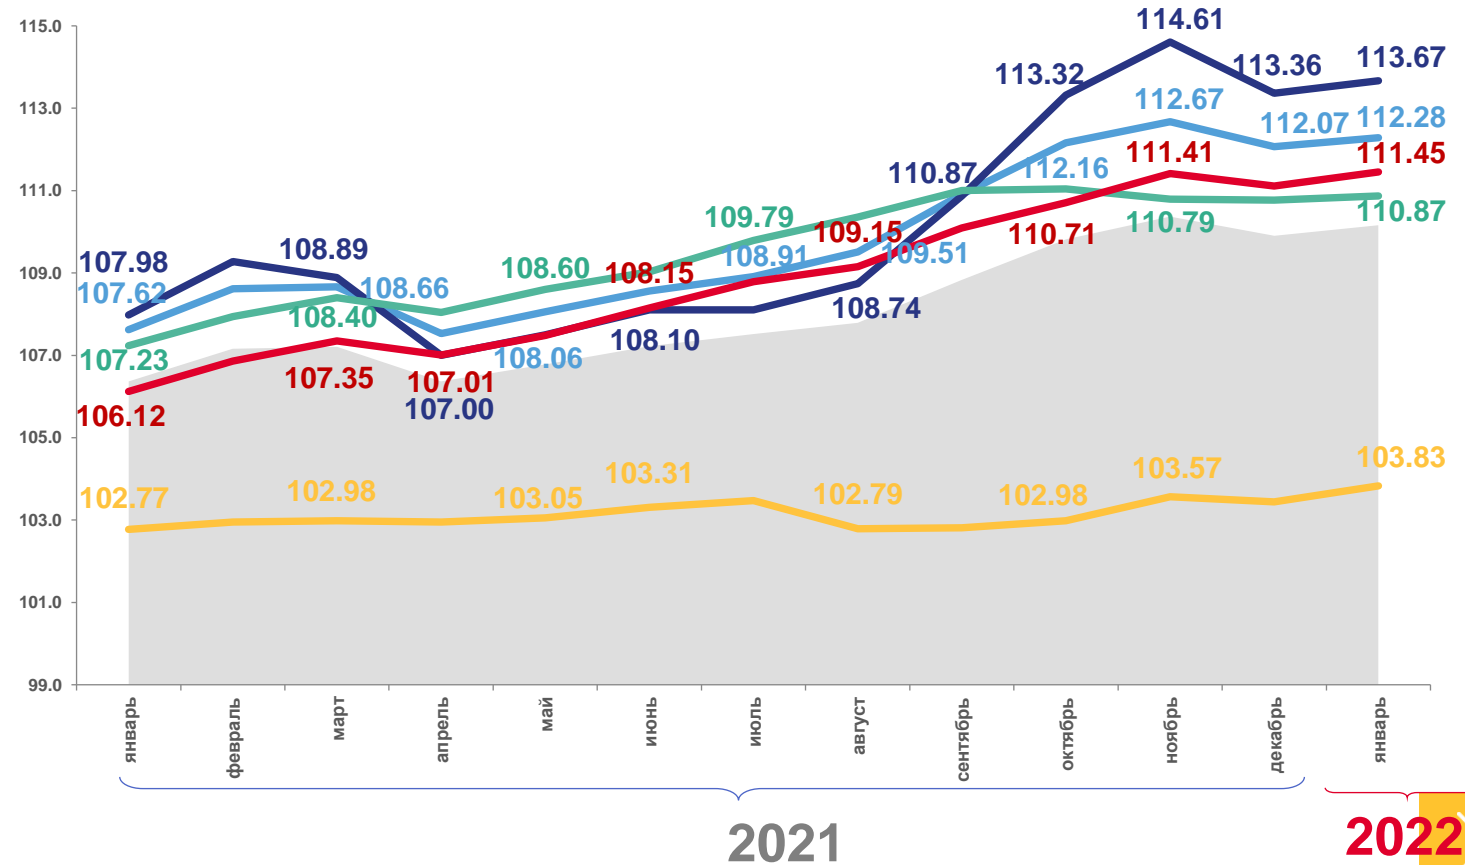

ИНДЕКСЫ ПОТРЕБИТЕЛЬСКИХ ЦЕН

ЯНВАРЬ 2022 Г. В % К СООТВЕТСТВУЮЩЕМУ МЕСЯЦУ ПРЕДЫДУЩЕГО ГОДА

110,16

ИПЦ

112,28

Все товары

113,67

Продовольственные товары

110,87

Непродовольственные товары

103,83

Услуги

111,45

Базовый ИПЦ

2021

2022

ИПЦ

Все товары

Продовольственные товары

Непродовольственные товары

Услуги

Базовый ИПЦ