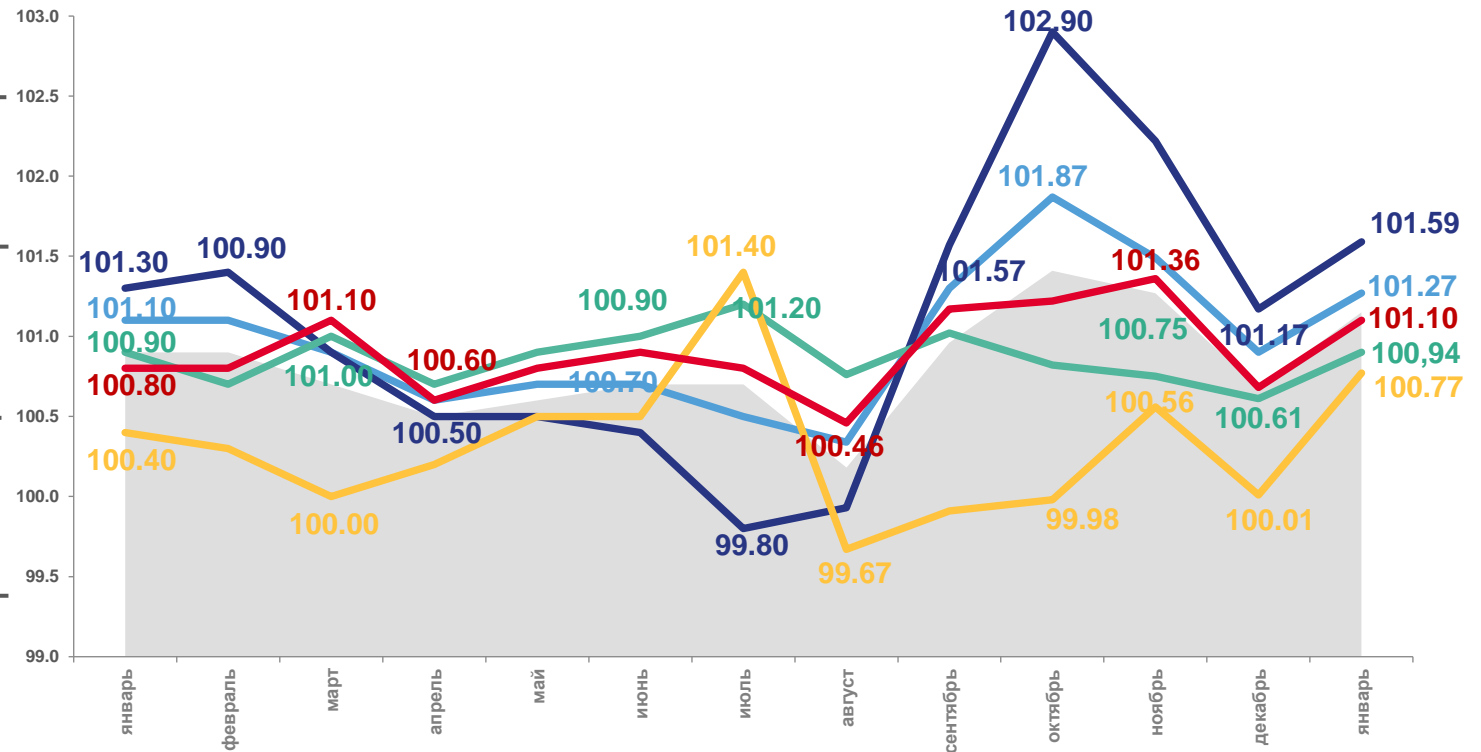

101,15

Все товары

101,27

Продовольственные товары

101,59

Непродовольственные товары

100,94

Услуги

100,77

Базовый ИПЦ

101,10

■ ИПЦ
■ Все товары
■ Продовольственные товары
■ Непродовольственные товары
■ Услуги
■ Базовый ИПЦ

ИНДЕКСЫ ПОТРЕБИТЕЛЬСКИХ ЦЕН

ЯНВАРЬ 2022 Г. В % К СООТВЕТСТВУЮЩЕМУ МЕСЯЦУ ПРЕДЫДУЩЕГО ГОДА