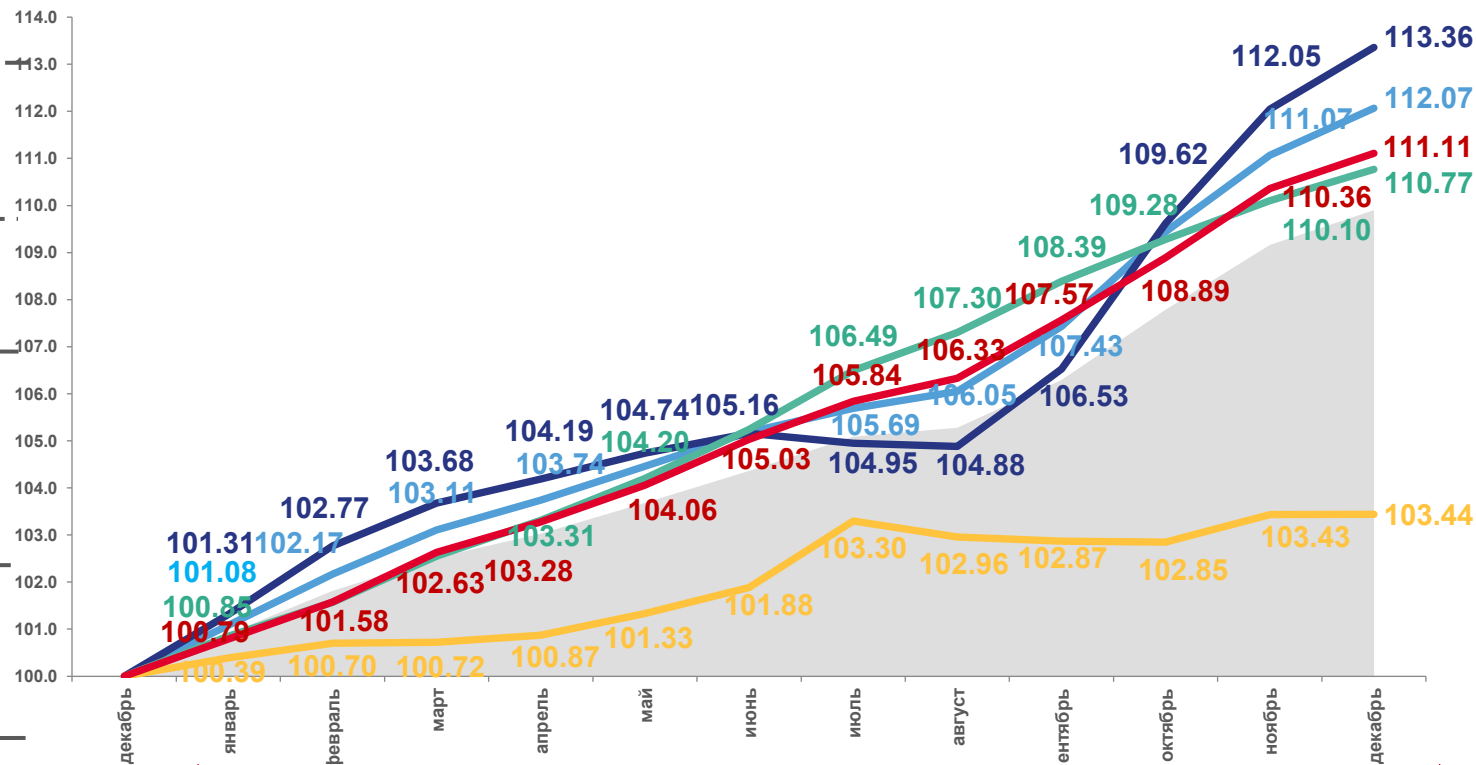

# ИНДЕКСЫ ПОТРЕБИТЕЛЬСКИХ ЦЕН

ДЕКАБРЬ 2021 Г. В % К ДЕКАБРЮ 2020Г

ИПЦ

**109,90**

Все товары

**112,07**

Продовольственные товары

**113,36**

Непродовольственные товары

**110,77**

Услуги

**103,44**

Базовый ИПЦ

**111,11**

2020

2021

■ январь - декабрь 2021г к январю - декабрю 2020г