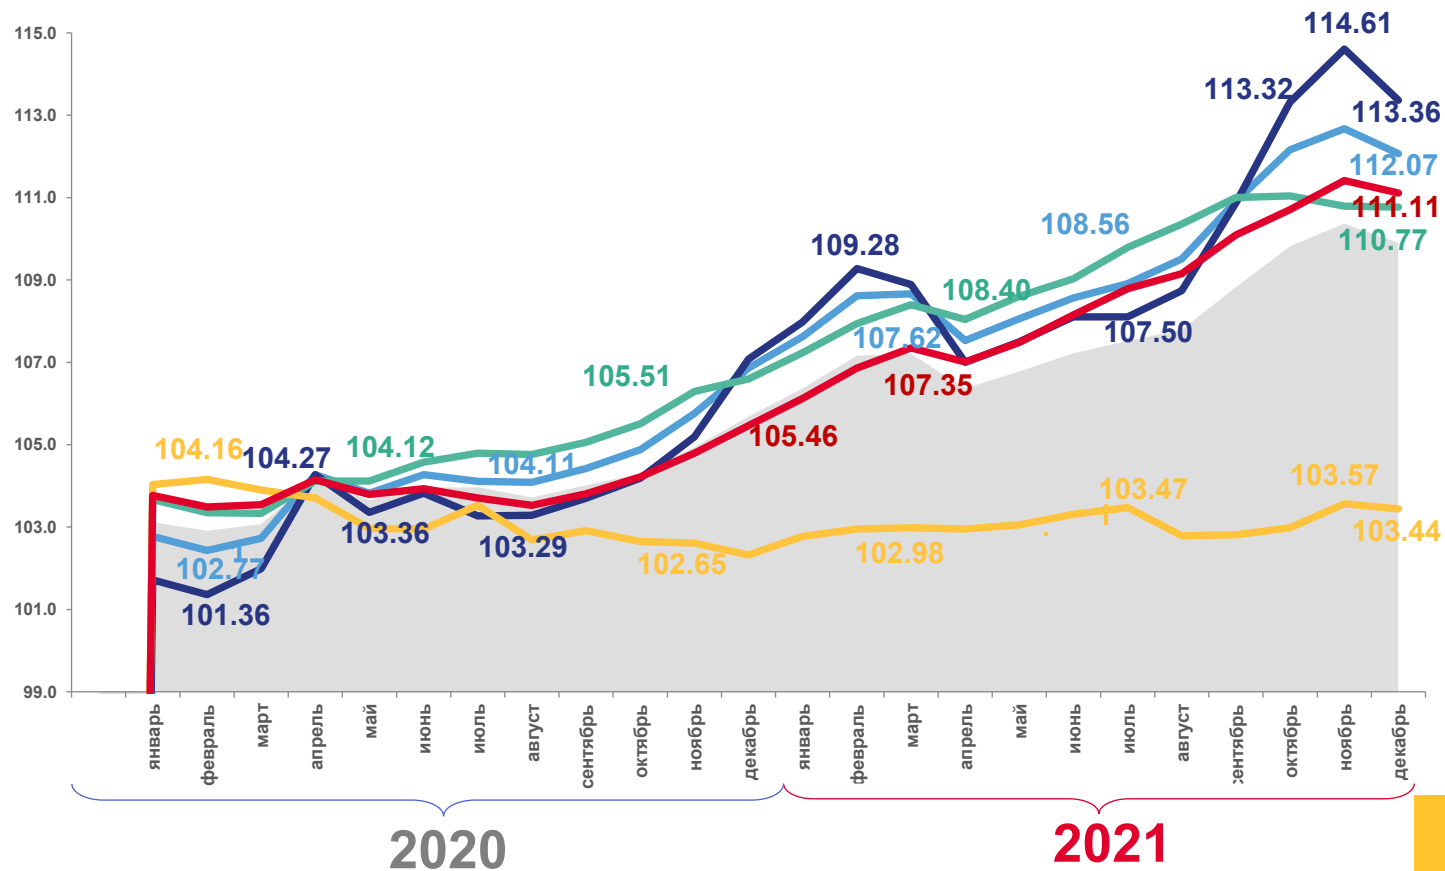

# ИНДЕКСЫ ПОТРЕБИТЕЛЬСКИХ ЦЕН

ДЕКАБРЬ 2021 Г. В % К ПРЕДЫДУЩЕМУ МЕСЯЦУ

**100,68**

ИПЦ

**100,90**

Все товары

**101,17**

Продовольственные товары

# ИНДЕКСЫ ПОТРЕБИТЕЛЬСКИХ ЦЕН

ДЕКАБРЬ 2021 Г. В % К СООТВЕТСТВУЮЩЕМУ МЕСЯЦУ ПРЕДЫДУЩЕГО ГОДА

ИПЦ

**109,90**

Все товары

**112,07**

Продовольственные товары

**113,36**

Непродовольственные товары

**110,77**

Услуги

**103,44**

Базовый ИПЦ

**111,11**

ИПЦ

Непродовольственные товары

# ИНДЕКСЫ ПОТРЕБИТЕЛЬСКИХ ЦЕН

ДЕКАБРЬ 2021 Г. В % К ДЕКАБРЮ 2020Г

ИПЦ

**109,90**

Все товары

**112,07**

Продовольственные товары

**113,36**