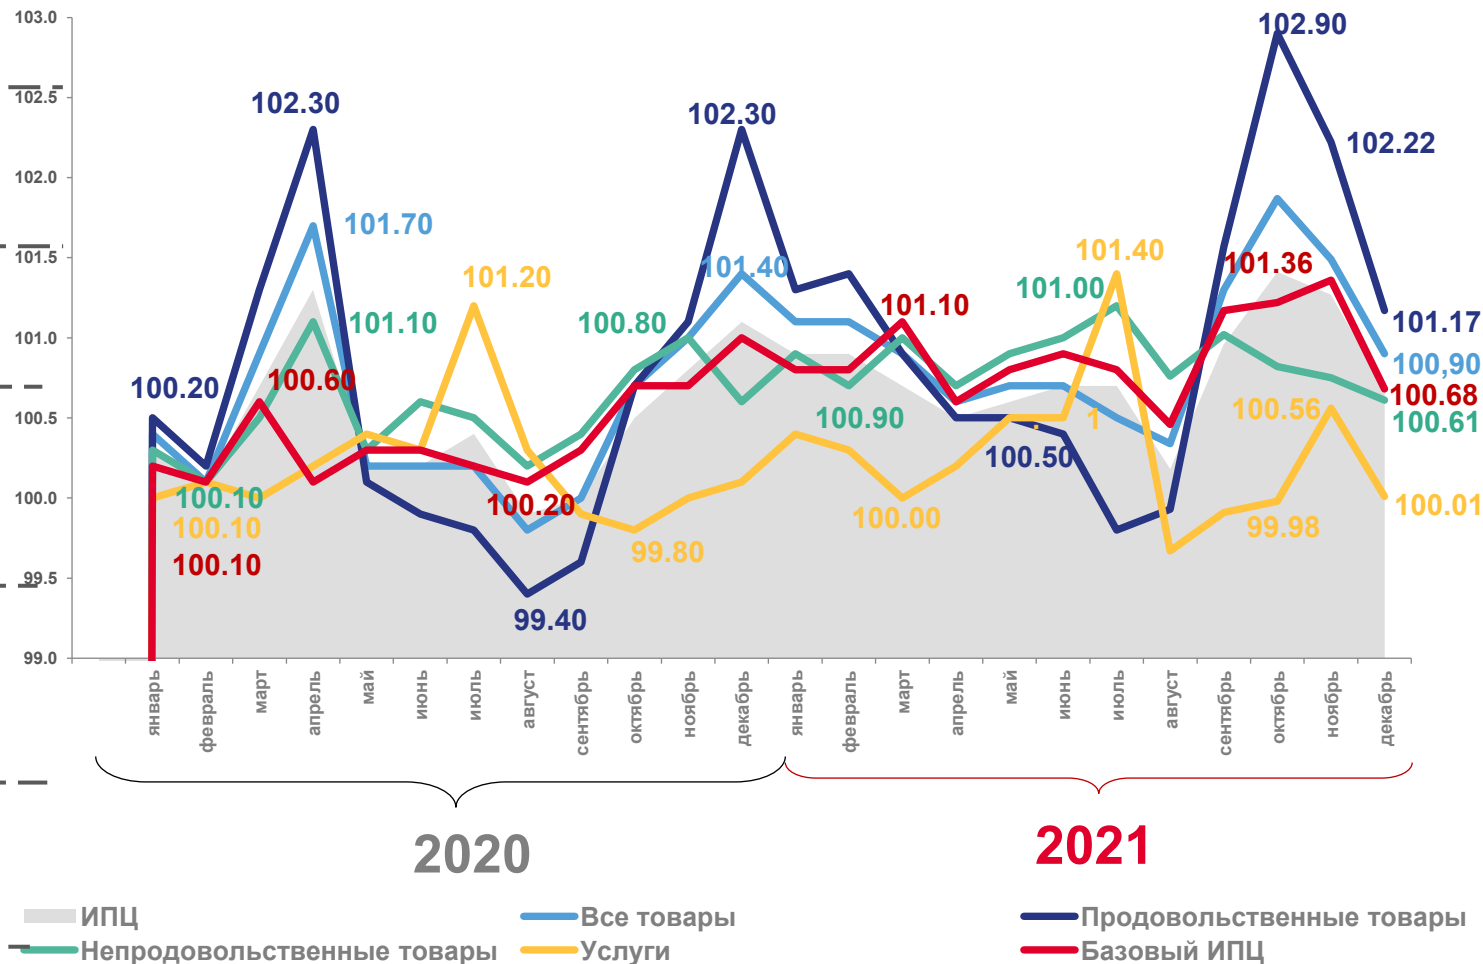

# Оперативные данные по индексу потребительских цен в Тамбовской области

декабрь 2021 года

# ИНДЕКСЫ ПОТРЕБИТЕЛЬСКИХ ЦЕН

ДЕКАБРЬ 2021 Г. В % К ПРЕДЫДУЩЕМУ МЕСЯЦУ

**100,68**

ИПЦ

**100,90**

Все товары

**101,17**

Продовольственные товары

**100,61**

Непродовольственные товары

**100,01**

Услуги

**100,68**

Базовый ИПЦ

# ИНДЕКСЫ ПОТРЕБИТЕЛЬСКИХ ЦЕН

ДЕКАБРЬ 2021 Г. В % К СООТВЕТСТВУЮЩЕМУ МЕСЯЦУ ПРЕДЫДУЩЕГО ГОДА

ИПЦ

**109,90**

Все товары

**112,07**

Продовольственные товары

**113,36**